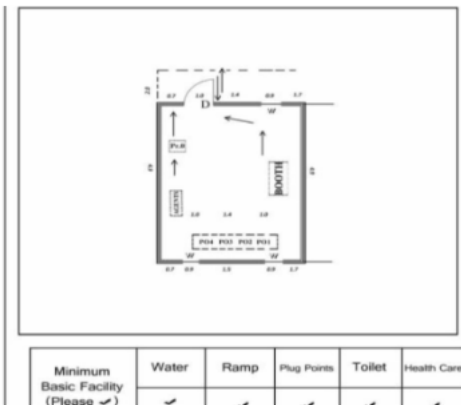

Google Map View

Polling Station Building Front View

Polling Station Front View

Cad View

Key MAP View

1 பெயர் : புனிதா கணவர் பெயர் : சுதாகர் வீட்டு எண் : 1 வயது : 39 பாலினம் : பெண்	IDV0261446 Photo is available	2 பெயர் : மகிளா தந்தை பெயர் : பாலகிருஷ்ணன் வீட்டு எண் : 2/82 வயது : 19 பாலினம் : பெண்	IDV2427557 Photo is available	3 பெயர் : பிரியங்கா கணவர் பெயர் : கணேசன் வீட்டு எண் : 3/100பி வயது : 30 பாலினம் : பெண்	IDV2106706 Photo is available
4 பெயர் : துர்க்கா தந்தை பெயர் : ராஜாராமன் வீட்டு எண் : 14ஏ வயது : 24 பாலினம் : பெண்	IDV1970920 Photo is available	5 பெயர் : வசீகரா தந்தை பெயர் : ரவிசெல்வம் வீட்டு எண் : 18 வயது : 23 பாலினம் : பெண்	IDV2125383 Photo is available	6 பெயர் : ராஜசேகர் தந்தை பெயர் : வெங்கடகிருஷ்ணன் வீட்டு எண் : 31 வயது : 53 பாலினம் : ஆண்	BLW4942074 Photo is available
7 பெயர் : கணேசன் தந்தை பெயர் : தங்கையன் வீட்டு எண் : 31 வயது : 47 பாலினம் : ஆண்	IDV0692061 Photo is available	8 பெயர் : உமா கணவர் பெயர் : ராஜசேகர் வீட்டு எண் : 31 வயது : 45 பாலினம் : பெண்	BLW5017470 Photo is available	9 பெயர் : ஜெயபுரீ கணவர் பெயர் : கணேசன் வீட்டு எண் : 31 வயது : 39 பாலினம் : பெண்	IDV0692087 Photo is available
10 பெயர் : சாயிகிருபா தந்தை பெயர் : ராஜசேகர் வீட்டு எண் : 31 வயது : 19 பாலினம் : பெண்	IDV2369221 Photo is available	11 பெயர் : பானுமதி கணவர் பெயர் : சுந்தரேசன் வீட்டு எண் : 36 வயது : 60 பாலினம் : பெண்	BLW1099134 Photo is available	12 பெயர் : பத்மா கணவர் பெயர் : வெங்கடகிருஷ்ணன் வீட்டு எண் : 40 வயது : 75 பாலினம் : பெண்	IDV1873470 Photo is available
13 பெயர் : திவ்யா தந்தை பெயர் : ராஜசேகர் வீட்டு எண் : 40 வயது : 23 பாலினம் : பெண்	IDV2190817 Photo is available	14 பெயர் : ராமமூர்த்தி என்கிற ஸ்ரீராம் தந்தை பெயர் : சாமிநாதன் வீட்டு எண் : 44 வயது : 32 பாலினம் : ஆண்	IDV0594259 Photo is available	15 பெயர் : மணிமேகலை தந்தை பெயர் : பக்கிரிசாமி பக்கிரிசாமி வீட்டு எண் : 45 வயது : 27 பாலினம் : பெண்	IDV2124220 Photo is available
16 பெயர் : ராமதாஸ் தந்தை பெயர் : கோவிந்தசாமி வீட்டு எண் : 46 வயது : 59 பாலினம் : ஆண்	IDV1873488 Photo is available	17 பெயர் : மாலதி கணவர் பெயர் : ராமதாஸ் வீட்டு எண் : 46 வயது : 54 பாலினம் : பெண்	BLW1351089 Photo is available	18 பெயர் : சிவரஞ்சனி தந்தை பெயர் : ராமதாஸ் வீட்டு எண் : 46 வயது : 25 பாலினம் : பெண்	IDV1143114 Photo is available
19 பெயர் : காளிமுத்து தந்தை பெயர் : ராசு வீட்டு எண் : 47 வயது : 74 பாலினம் : ஆண்	IDV1873496 Photo is available	20 பெயர் : தமிழரசி கணவர் பெயர் : காளிமுத்து வீட்டு எண் : 47 வயது : 69 பாலினம் : பெண்	IDV1873504 Photo is available	21 பெயர் : சுதாகர் தந்தை பெயர் : காளிமுத்து வீட்டு எண் : 47 வயது : 38 பாலினம் : ஆண்	BLW5071295 Photo is available
22 பெயர் : சாமிநாதன் தந்தை பெயர் : ராமமூர்த்தி வீட்டு எண் : 48 வயது : 65 பாலினம் : ஆண்	IDV1873512 Photo is available	23 பெயர் : கல்யாணி கணவர் பெயர் : சாமிநாதன் வீட்டு எண் : 48 வயது : 58 பாலினம் : பெண்	IDV1873520 Photo is available	24 பெயர் : வைரக்கண்ணு தந்தை பெயர் : நடேசன் வீட்டு எண் : 50 வயது : 76 பாலினம் : ஆண்	BLW1097385 Photo is available
25 பெயர் : ராஜாத்தி கணவர் பெயர் : வைரக்கண்ணு வீட்டு எண் : 50 வயது : 64 பாலினம் : பெண்	BLW1098193 Photo is available	26 பெயர் : ஆனந்தன் தந்தை பெயர் : வைரக்கண்ணு வீட்டு எண் : 50 வயது : 45 பாலினம் : ஆண்	BLW1097336 Photo is available	27 பெயர் : குமார் தந்தை பெயர் : உத்திராபதி வீட்டு எண் : 54 வயது : 44 பாலினம் : ஆண்	IDV1970946 Photo is available
28 பெயர் : சந்தோஷ் கி தந்தை பெயர் : கிருஷ்ணமூர்த்தி வீட்டு எண் : 55 வயது : 36 பாலினம் : ஆண்	IDV0186643 Photo is available	29 பெயர் : கங்கேஷ்வரி தந்தை பெயர் : பழனி வீட்டு எண் : 56 வயது : 23 பாலினம் : ஆண்	IDV2115855 Photo is available	30 பெயர் : அல்லி கணவர் பெயர் : சுரேஷ் வீட்டு எண் : 96 வயது : 39 பாலினம் : பெண்	BLW2670560 Photo is available