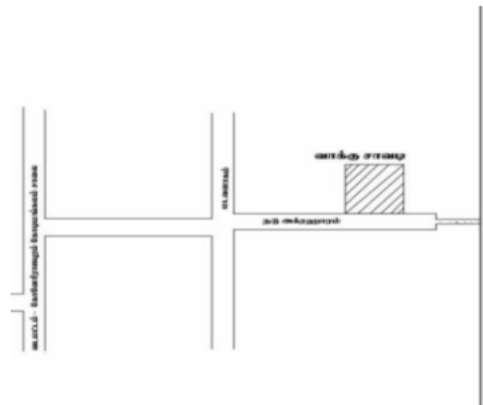

Cad View

Key MAP View