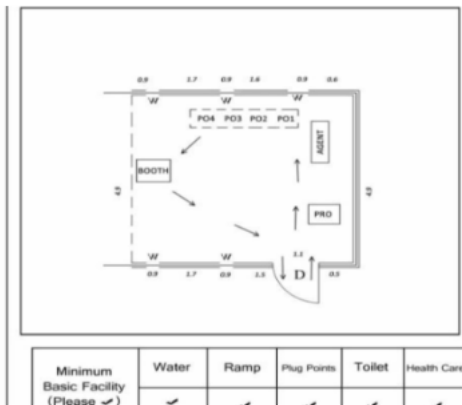

Google Map View

Polling Station Building Front View

Polling Station Front View

Cad View

Key MAP View

1 பெயர் : காவேரி கணவர் பெயர்: நடேசன் வீட்டு எண் : 1 வயது : 70 பாலினம் : பெண் Photo is available IDV1906205	2 பெயர் : ராஜேந்திரன் தந்தை பெயர்: நடேசன் வீட்டு எண் : 1 வயது : 45 பாலினம் : ஆண் Photo is available IDV0501577	3 பெயர் : இந்திரா கணவர் பெயர்: ராஜேந்திரன் வீட்டு எண் : 1 வயது : 40 பாலினம் : பெண் Photo is available IDV0501544
4 பெயர் : சுரேந்திரன் தந்தை பெயர்: ராமகிருஷ்ணன் வீட்டு எண் : 1 வயது : 38 பாலினம் : ஆண் Photo is available IDV0356964	5 பெயர் : ரஞ்சித் தந்தை பெயர்: ராஜேந்திரன் வீட்டு எண் : 1 வயது : 23 பாலினம் : ஆண் Photo is available IDV2185544	6 பெயர் : சந்திரபோஸ் தந்தை பெயர்: வீராசாமி வீட்டு எண் : 1-1 வயது : 49 பாலினம் : ஆண் Photo is available BLW1104066
7 பெயர் : அமிர்தலிங்கம் தந்தை பெயர்: மருதன் வீட்டு எண் : 2 வயது : 57 பாலினம் : ஆண் Photo is available IDV1906213	8 பெயர் : விஜயா கணவர் பெயர்: அமிர்தலிங்கம் வீட்டு எண் : 2 வயது : 50 பாலினம் : பெண் Photo is available IDV1906221	9 பெயர் : ஜம்புலிங்கம் தந்தை பெயர்: அருள் வீட்டு எண் : 2A வயது : 55 பாலினம் : ஆண் Photo is available IDV1012376
10 பெயர் : தாவீது தந்தை பெயர்: கிருஸ்தியான் வீட்டு எண் : 3 வயது : 71 பாலினம் : ஆண் Photo is available IDV1906239	11 பெயர் : முத்தாச்சி கணவர் பெயர்: தாவீது வீட்டு எண் : 3 வயது : 69 பாலினம் : பெண் Photo is available IDV1906247	12 பெயர் : பத்மா தந்தை பெயர்: தாவீது வீட்டு எண் : 3 வயது : 43 பாலினம் : பெண் Photo is available BLW2201895
13 பெயர் : புனிதவள்ளி கணவர் பெயர்: சபாஷ் வீட்டு எண் : 3 வயது : 26 பாலினம் : பெண் Photo is available IDV2169597	14 பெயர் : வனமயில் கணவர் பெயர்: மருதன் வீட்டு எண் : 4 வயது : 80 பாலினம் : பெண் Photo is available BLW4942595	15 பெயர் : ரமேஷ்குமார் தந்தை பெயர்: மருதன் வீட்டு எண் : 4 வயது : 50 பாலினம் : ஆண் Photo is available IDV1906254
16 பெயர் : சந்திரிகா கணவர் பெயர்: ரமேஷ்குமார் வீட்டு எண் : 4 வயது : 44 பாலினம் : பெண் Photo is available BLW2201887	17 பெயர் : விஜய் தந்தை பெயர்: ரமேஷ்குமார் வீட்டு எண் : 04 வயது : 24 பாலினம் : ஆண் Photo is available IDV1965961	18 பெயர் : நடராசன் தந்தை பெயர்: பெரியான் வீட்டு எண் : 5 வயது : 59 பாலினம் : ஆண் Photo is available IDV1906262
19 பெயர் : இளமதி கணவர் பெயர்: நடராசன் வீட்டு எண் : 5 வயது : 57 பாலினம் : பெண் Photo is available IDV1906270	20 பெயர் : சாமுண்டீஸ்வரி கணவர் பெயர்: தனுஷ்கோடி வீட்டு எண் : 5 வயது : 41 பாலினம் : பெண் Photo is available IDV0815910	21 பெயர் : மகாலிங்கம் தந்தை பெயர்: பெரியான் வீட்டு எண் : 6 வயது : 65 பாலினம் : ஆண் Photo is available IDV1906288
22 பெயர் : பவாணி கணவர் பெயர்: மகாலிங்கம் வீட்டு எண் : 6 வயது : 60 பாலினம் : பெண் Photo is available IDV1906296	23 பெயர் : அறிவுழகன் தந்தை பெயர்: சுந்தரம் வீட்டு எண் : 6 வயது : 50 பாலினம் : ஆண் Photo is available IDV0815795	24 பெயர் : கமலி தந்தை பெயர்: அன்புராஜ் வீட்டு எண் : 06 வயது : 30 பாலினம் : பெண் Photo is available IDV1965995
25 பெயர் : தயாநிதி தந்தை பெயர்: தயாளன் வீட்டு எண் : 7-10ஆ வயது : 19 பாலினம் : ஆண் Photo is available IDV2347565	26 பெயர் : பிரதாப் தந்தை பெயர்: ஆசீர்வாதம் வீட்டு எண் : 7-101D வயது : 32 பாலினம் : ஆண் Photo is available IDV0501841	27 பெயர் : தமிழ்மணி கணவர் பெயர்: செந்தில்குமார் வீட்டு எண் : 7-105 வயது : 43 பாலினம் : பெண் Photo is available IDV0060582
28 பெயர் : மகேஸ்வரன் தந்தை பெயர்: குருசாமி வீட்டு எண் : 7-105A வயது : 28 பாலினம் : ஆண் Photo is available IDV0928648	29 பெயர் : பிரபாகரன் தந்தை பெயர்: பாலசுப்பிரமணியன் வீட்டு எண் : 7-106B வயது : 41 பாலினம் : ஆண் Photo is available IDV0060590	30 பெயர் : அய்யப்பன் தந்தை பெயர்: பாலசுப்பிரமணியன் வீட்டு எண் : 7-106B வயது : 38 பாலினம் : ஆண் Photo is available IDV0060616