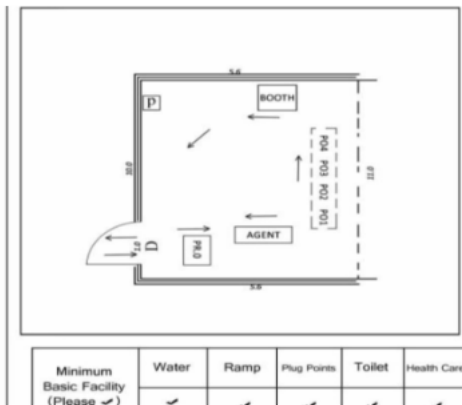

Google Map View

Polling Station Building Front View

Polling Station Front View

Cad View

Key MAP View

1	IDV0693168	பெயர் : சுந்தரராஜ் தந்தை பெயர்: கணேசன் வீட்டு எண் : 1 வயது : 61 பாலினம் : ஆண்	Photo is available	2	IDV0357160	பெயர் : நித்யா தந்தை பெயர்: தனபால் வீட்டு எண் : 3 வயது : 33 பாலினம் : பெண்	Photo is available	S 3	IDV0929414	பெயர் : சுவாதி தந்தை பெயர்: சுந்தரராஜ் வீட்டு எண் : 3 வயது : 29 பாலினம் : பெண்	Photo is available
4	IDV1644376	பெயர் : கோபால் கிருஷ்ணமூர்த்தி கோபால் தந்தை பெயர்: கோபால்பிள்ளை வீட்டு எண் : 3-1 வயது : 71 பாலினம் : ஆண்	Photo is available	5	IDV1644384	பெயர் : கோமதி கணவர் பெயர்: கிருஷ்ணமூர்த்தி வீட்டு எண் : 3-1 வயது : 63 பாலினம் : பெண்	Photo is available	6	BLW2669422	பெயர் : அசுவணிசுமார் தந்தை பெயர்: கிருஷ்ணமூர்த்தி வீட்டு எண் : 3-1 வயது : 44 பாலினம் : ஆண்	Photo is available
7	IDV0262139	பெயர் : வணிதா கணவர் பெயர்: அசுவணிசுமார் வீட்டு எண் : 3-1 வயது : 42 பாலினம் : பெண்	Photo is available	8	BLW2669117	பெயர் : முருகன் தந்தை பெயர்: கிருஷ்ணமூர்த்தி வீட்டு எண் : 3-1 வயது : 40 பாலினம் : ஆண்	Photo is available	9	IDV1644392	பெயர் : செல்வராஜ் தந்தை பெயர்: கோவிந்தராஜ் வீட்டு எண் : 3-3 வயது : 69 பாலினம் : ஆண்	Photo is available
10	IDV1644400	பெயர் : தேன்மொழி கணவர் பெயர்: செல்வராஜ் வீட்டு எண் : 3-3 வயது : 60 பாலினம் : பெண்	Photo is available	11	BLW2669109	பெயர் : முருகன் தந்தை பெயர்: செல்வராஜ் வீட்டு எண் : 3-3 வயது : 47 பாலினம் : ஆண்	Photo is available	12	IDV0187161	பெயர் : சிவசங்கரி கணவர் பெயர்: முருகன் வீட்டு எண் : 3-3 வயது : 44 பாலினம் : பெண்	Photo is available
13	IDV2226363	பெயர் : தீபன் தாயின் பெயர்: மகாதேவி ர வீட்டு எண் : 3/3ஏ வயது : 20 பாலினம் : ஆண்	Photo is available	14	IDV1644418	பெயர் : குருமூர்த்தி தந்தை பெயர்: சுப்ரமணியபிள்ளை வீட்டு எண் : 3-4 வயது : 60 பாலினம் : ஆண்	Photo is available	15	IDV1644426	பெயர் : கமலா கணவர் பெயர்: குருமூர்த்தி வீட்டு எண் : 3-4 வயது : 55 பாலினம் : பெண்	Photo is available
16	IDV1969427	பெயர் : அகிலாண்டேஸ்வரி தந்தை பெயர்: குருமூர்த்தி வீட்டு எண் : 3/4 வயது : 26 பாலினம் : பெண்	Photo is available	17	BLW1340678	பெயர் : செயராமன் தந்தை பெயர்: வெங்கடாஜலம் வீட்டு எண் : 3-5 வயது : 76 பாலினம் : ஆண்	Photo is available	18	IDV1644442	பெயர் : சரோஜா கணவர் பெயர்: செயராமன் வீட்டு எண் : 3-5 வயது : 65 பாலினம் : பெண்	Photo is available
19	BLW1283159	பெயர் : சுரேஷ் தந்தை பெயர்: ஜெயராமன் வீட்டு எண் : 3-5 வயது : 47 பாலினம் : ஆண்	Photo is available	20	BLW2210714	பெயர் : மகாதேவி கணவர் பெயர்: ரமேஷ் வீட்டு எண் : 3-5 வயது : 42 பாலினம் : பெண்	Photo is available	21	IDV1644459	பெயர் : சங்கீதா கணவர் பெயர்: மதியழகன் வீட்டு எண் : 3-6 வயது : 52 பாலினம் : பெண்	Photo is available
22	IDV1644475	பெயர் : கிருஷ்ணம்பாள் கணவர் பெயர்: கணேசன் வீட்டு எண் : 3-7 வயது : 75 பாலினம் : பெண்	Photo is available	23	IDV1644483	பெயர் : சரஸ்வதி கணவர் பெயர்: சுந்தரராஜ் வீட்டு எண் : 3-7 வயது : 53 பாலினம் : பெண்	Photo is available	24	IDV1032689	பெயர் : சுந்தர் சு தந்தை பெயர்: சுப்ரமணியன் வீட்டு எண் : 3-7-1 வயது : 27 பாலினம் : ஆண்	Photo is available
25	IDV1032705	பெயர் : ஹரிஹரன் தந்தை பெயர்: சுந்தரராஜன் வீட்டு எண் : 3-7A வயது : 27 பாலினம் : ஆண்	Photo is available	26	BLW1132067	பெயர் : புருஷோத்தமன் தந்தை பெயர்: சுப்பிரமணியன் வீட்டு எண் : 3-8 வயது : 68 பாலினம் : ஆண்	Photo is available	27	IDV1644509	பெயர் : காந்திமதி கணவர் பெயர்: புருஷோத்தமன் வீட்டு எண் : 3-8 வயது : 58 பாலினம் : பெண்	Photo is available
28	IDV1079938	பெயர் : மதியழகன் தந்தை பெயர்: சுப்ரமணியன் வீட்டு எண் : 3/8 வயது : 58 பாலினம் : ஆண்	Photo is available	29	BLW4942819	பெயர் : ஸ்ரீதர் தந்தை பெயர்: புருசோத்தமன் வீட்டு எண் : 3-8 வயது : 43 பாலினம் : ஆண்	Photo is available	30	NNE0614461	பெயர் : அனிதா கணவர் பெயர்: ஸ்ரீதர் வீட்டு எண் : 3/8 வயது : 34 பாலினம் : பெண்	Photo is available