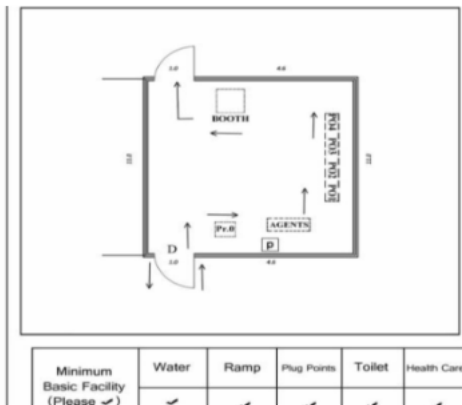

Cad View

Key MAP View