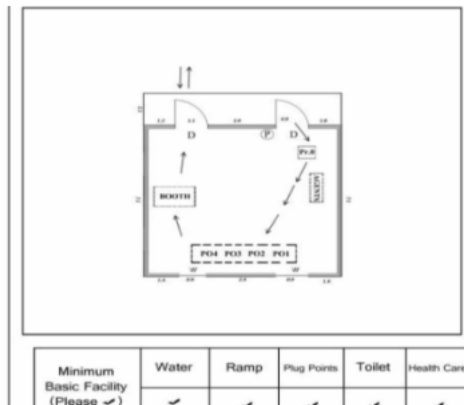

Cad View

Key MAP View