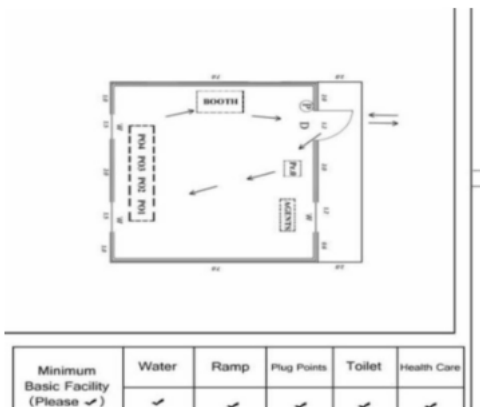

Google Map View

Polling Station Building Front View

Polling Station Front View

Cad View

Key MAP View

1	IDV2078376	பெயர் : விஜயா இதரர் பெயர்: ராஜேந்திரன் வீட்டு எண் : 1 வயது : 52 பாலினம் : பெண்	Photo is available	2	IDV2109064	பெயர் : ஆகாஷ் ராஜ் தந்தை பெயர்: டேவிட் வீட்டு எண் : 1-64 வயது : 23 பாலினம் : ஆண்	Photo is available	3	BLW1117498	பெயர் : இப்ராகிம் தந்தை பெயர்: அப்துல்கபூர் வீட்டு எண் : 1-191 வயது : 49 பாலினம் : ஆண்	Photo is available
4	IDV0975482	பெயர் : சாதிக் அலி தந்தை பெயர்: சம்சுதீன் வீட்டு எண் : 2 வயது : 44 பாலினம் : ஆண்	Photo is available	5	IDV0313593	பெயர் : சாஜிதாபானு கணவர் பெயர்: இப்ராஹிம் வீட்டு எண் : 2 வயது : 40 பாலினம் : பெண்	Photo is available	6	IDV0357541	பெயர் : நடராஜன் தந்தை பெயர்: சம்பந்தம் வீட்டு எண் : 2-8-2 வயது : 49 பாலினம் : ஆண்	Photo is available
7	IDV0357558	பெயர் : தேவி கணவர் பெயர்: நடராஜன் வீட்டு எண் : 2-8-2 வயது : 47 பாலினம் : பெண்	Photo is available	8	IDV2119824	பெயர் : ஆசியா பர்வின் தந்தை பெயர்: பிரேம் நசீர் வீட்டு எண் : 40 வயது : 23 பாலினம் : பெண்	Photo is available	9	IDV2201366	பெயர் : இஸ்ரீன்னுல்லா தந்தை பெயர்: ஹாஜாமைதீன் வீட்டு எண் : 2-47/9 வயது : 22 பாலினம் : ஆண்	Photo is available
10	IDV0313429	பெயர் : ரேகா கணவர் பெயர்: ராஜ்குமார் வீட்டு எண் : 2-57 வயது : 42 பாலினம் : பெண்	Photo is available	11	IDV2007995	பெயர் : தமிழ்வாணன் தந்தை பெயர்: அழகர் வீட்டு எண் : 2-57/1 வயது : 55 பாலினம் : ஆண்	Photo is available	12	IDV2123065	பெயர் : நஸ்ரீன் பானு கணவர் பெயர்: ஆசிக் அலி வீட்டு எண் : 2-57/3 வயது : 28 பாலினம் : பெண்	Photo is available
13	IDV2259703	பெயர் : ஆயிஷா சஃப்ரின் கணவர் பெயர்: நசுருதீன் வீட்டு எண் : 2-61/15 வயது : 29 பாலினம் : பெண்	Photo is available	14	IDV2240216	பெயர் : வனிதா கணவர் பெயர்: குளஞ்சியப்பன் வீட்டு எண் : 2/63 வயது : 32 பாலினம் : பெண்	Photo is available	15	IDV0063792	பெயர் : சுகா கணவர் பெயர்: செல்வநாதன் வீட்டு எண் : 2-63K வயது : 49 பாலினம் : பெண்	Photo is available
16	BLW2220697	பெயர் : ஜன்னத்பீவி கணவர் பெயர்: முகமதுஇப்ராஹிம் வீட்டு எண் : 2-81 வயது : 69 பாலினம் : பெண்	Photo is available	17	BLW1118561	பெயர் : ஜாஸ்மின் கணவர் பெயர்: அன்வர்தீன் வீட்டு எண் : 2-81A வயது : 49 பாலினம் : பெண்	Photo is available	18	IDV2236859	பெயர் : பீவி கணவர் பெயர்: மஹாதீர் வீட்டு எண் : 2-116 வயது : 26 பாலினம் : பெண்	Photo is available
19	IDV0313304	பெயர் : ஆர்த்தி தாயின் பெயர்: செந்தாமரைச்செல்வி வீட்டு எண் : 2-197 வயது : 33 பாலினம் : பெண்	Photo is available	20	IDV2226280	பெயர் : ஜெசிமா பர்வின் முகமது சர்புதீன் கணவர் பெயர்: முகமது சர்புதீன் வீட்டு எண் : 2/236-4 வயது : 25 பாலினம் : பெண்	Photo is available	21	IDV1090109	பெயர் : கார்த்திக் ராஜா தந்தை பெயர்: உமாபதி வீட்டு எண் : 3/25 வயது : 25 பாலினம் : ஆண்	Photo is available
22	IDV2347540	பெயர் : அபிநயா தந்தை பெயர்: மனோகரன் வீட்டு எண் : 3/25 வயது : 20 பாலினம் : பெண்	Photo is available	23	IDV2412872	பெயர் : மாணிக்கபிரியா தந்தை பெயர்: உமாபதி வீட்டு எண் : 3/25 வயது : 19 பாலினம் : பெண்	Photo is available	24	IDV2272664	பெயர் : ஜாவித் ரஹ்மான் தந்தை பெயர்: நசீர் சுல்தான் வீட்டு எண் : 3/26 வயது : 20 பாலினம் : ஆண்	Photo is available
25	IDV2143014	பெயர் : முகமது புஹாத் தந்தை பெயர்: சாதிக்பாட்சா வீட்டு எண் : 3-27/1 வயது : 22 பாலினம் : ஆண்	Photo is available	26	IDV1144443	பெயர் : ஆயிஷா பர்வின் கணவர் பெயர்: பனீர் முகம்மது வீட்டு எண் : 3-99 வயது : 34 பாலினம் : பெண்	Photo is available	27	IDV0504514	பெயர் : முகமது சர்புதீன் தந்தை பெயர்: தையு சுல்தான் வீட்டு எண் : 4 வயது : 43 பாலினம் : ஆண்	Photo is available
28	IDV1933985	பெயர் : சிவரஞ்சனி தந்தை பெயர்: குணசேகரன் வீட்டு எண் : 4/228 வயது : 26 பாலினம் : பெண்	Photo is available	29	IDV0865030	பெயர் : ரகு தந்தை பெயர்: ஜெகநாதன் வீட்டு எண் : 12 வயது : 59 பாலினம் : ஆண்	Photo is available	30	IDV0313387	பெயர் : அப்துல் பாசித் தந்தை பெயர்: அன்வர்பாட்சா வீட்டு எண் : 16 வயது : 34 பாலினம் : ஆண்	Photo is available