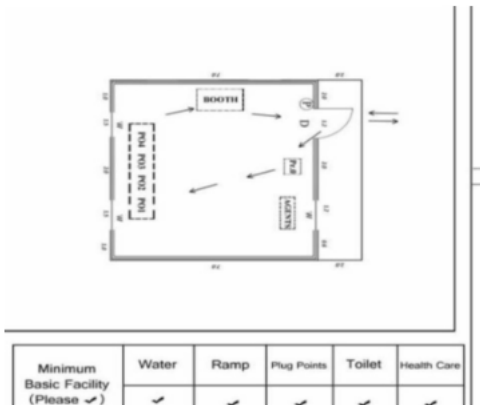

Google Map View

Polling Station Building Front View

Polling Station Front View

Cad View

Key MAP View

1 பெயர் : இந்திராணி கணவர் பெயர்: வடிவேலு வீட்டு எண் : 1 வயது : 65 பாலினம் : பெண் Photo is available IDV1653328	2 பெயர் : ஜெயக்குமார் தந்தை பெயர்: ராஜேந்திரன் வீட்டு எண் : 1 வயது : 47 பாலினம் : ஆண் Photo is available BLW5025556	3 பெயர் : மோகனா கணவர் பெயர்: ஜெயக்குமார் வீட்டு எண் : 1 வயது : 38 பாலினம் : பெண் Photo is available SGB0328120
4 பெயர் : முகமது இஸ்ரூதீன் தந்தை பெயர்: முகமது புகாரி வீட்டு எண் : 1 வயது : 20 பாலினம் : ஆண் Photo is available IDV2377943	5 பெயர் : விஷால்நாதர்ஷன் செல்வகணபதி தந்தை பெயர்: செல்வகணபதி வீட்டு எண் : 1 வயது : 20 பாலினம் : ஆண் Photo is available IDV2219699	6 பெயர் : ஆரோக்கியபிரசாந்த் தந்தை பெயர்: ஆரோக்கியராஜ் வீட்டு எண் : 1-20 வயது : 26 பாலினம் : ஆண் Photo is available IDV2097442
7 பெயர் : ஜெகதீசன் தந்தை பெயர்: சிலுவைமுத்து வீட்டு எண் : 1-64 வயது : 38 பாலினம் : ஆண் Photo is available IDV0504894	8 பெயர் : அருள்சகாயராஜ் தந்தை பெயர்: அகஸ்டின் வீட்டு எண் : 1/95 வயது : 24 பாலினம் : ஆண் Photo is available IDV2098168	9 பெயர் : அபி ஆகாஷ் தந்தை பெயர்: சகாயராஜ் வீட்டு எண் : 1/108 வயது : 23 பாலினம் : ஆண் Photo is available IDV2123941
10 பெயர் : சித்ரா கணவர் பெயர்: கலியபெருமாள் வீட்டு எண் : 1-113A வயது : 65 பாலினம் : பெண் Photo is available IDV1653336	11 பெயர் : இன்பேன்சி தந்தை பெயர்: ஜோவி வீட்டு எண் : 1/129,வடக்கு தெரு வயது : 24 பாலினம் : பெண் Photo is available IDV2302909	12 பெயர் : கணேஷ் தந்தை பெயர்: லக்ஷ்மி கண்டன் வீட்டு எண் : 1-139 வயது : 22 பாலினம் : ஆண் Photo is available IDV2142743
13 பெயர் : வேம்பு கணவர் பெயர்: குமரவேலன் வீட்டு எண் : 2 வயது : 45 பாலினம் : பெண் Photo is available IDV0504761	14 பெயர் : சுஜிதா கணவர் பெயர்: சுரேஷ்குமார் வீட்டு எண் : 2-2 வயது : 48 பாலினம் : பெண் Photo is available IDV0504845	15 பெயர் : பமிதா நஸ்ரின் கணவர் பெயர்: கலிபா பாதுஷா வீட்டு எண் : 2-6 வயது : 31 பாலினம் : பெண் Photo is available IDV0864934
16 பெயர் : கணேஷ்குமார் தந்தை பெயர்: பத்மநாபன் வீட்டு எண் : 2-8 வயது : 52 பாலினம் : ஆண் Photo is available IDV0313270	17 பெயர் : கௌசல்யா கணவர் பெயர்: சம்பத் குமார் வீட்டு எண் : 2-11 வயது : 44 பாலினம் : பெண் Photo is available IDV0063321	18 பெயர் : பார்வதி கணவர் பெயர்: ரவி வீட்டு எண் : 2-12 வயது : 52 பாலினம் : பெண் Photo is available IDV1653351
19 பெயர் : உமா கணவர் பெயர்: பத்மநாபன் வீட்டு எண் : 2-20 வயது : 38 பாலினம் : பெண் Photo is available IDV0313585	20 பெயர் : மகேஸ்வரி கணவர் பெயர்: உதயசூரியன் வீட்டு எண் : 2-25 வயது : 38 பாலினம் : பெண் Photo is available IDV0817379	21 பெயர் : அருண் குமார் தந்தை பெயர்: நல்லசிவம் வீட்டு எண் : 2-25 வயது : 34 பாலினம் : ஆண் Photo is available IDV0313700
22 பெயர் : துர்கா கணவர் பெயர்: செல்வகணபதி வீட்டு எண் : 2-30 வயது : 46 பாலினம் : பெண் Photo is available IDV0313726	23 பெயர் : சாந்தி கணவர் பெயர்: நாகரெத்தினம் வீட்டு எண் : 2-31 வயது : 38 பாலினம் : பெண் Photo is available IDV0063339	24 பெயர் : செல்வநாதன் தந்தை பெயர்: செல்வராஜ் வீட்டு எண் : 2-31 வயது : 36 பாலினம் : ஆண் Photo is available IDV0313734
25 பெயர் : ஆனந்தரூபன் தந்தை பெயர்: குப்புசாமி வீட்டு எண் : 2-31B5 வயது : 37 பாலினம் : ஆண் Photo is available IDV0127779	26 பெயர் : வீரமணிவசந்தன் தந்தை பெயர்: குப்புசாமி வீட்டு எண் : 2-31-B5 வயது : 39 பாலினம் : ஆண் Photo is available IDV0127738	27 பெயர் : ஆதித்தியன் தந்தை பெயர்: தவச்செல்வன் வீட்டு எண் : 2-32 வயது : 31 பாலினம் : ஆண் Photo is available IDV0694851
28 பெயர் : ஷீலா தந்தை பெயர்: ராஜேந்திரன் வீட்டு எண் : 2-38 வயது : 41 பாலினம் : பெண் Photo is available IDV0262667	29 பெயர் : வெங்கடேசன் தந்தை பெயர்: சீனிவாசன் வீட்டு எண் : 2-39 வயது : 30 பாலினம் : ஆண் Photo is available IDV0695023	30 பெயர் : சீனிவாசன் தந்தை பெயர்: அய்யாதுரை வீட்டு எண் : 2-44 வயது : 73 பாலினம் : ஆண் Photo is available IDV0504738