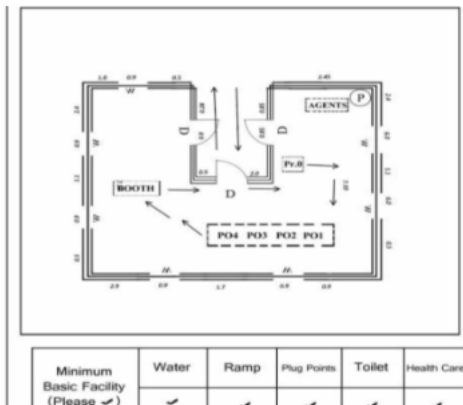

Google Map View

Polling Station Building Front View

Polling Station Front View

Cad View

Key MAP View

சட்டமன்றத் தொகுதியின் எண் மற்றும் பெயர் : 162-பூம்புகார்
பிரிவு எண் மற்றும் பெயர் 1-மாந்தை(வ.கி) மற்றும் (ஊ), சந்தைவெளி வார்டு:1