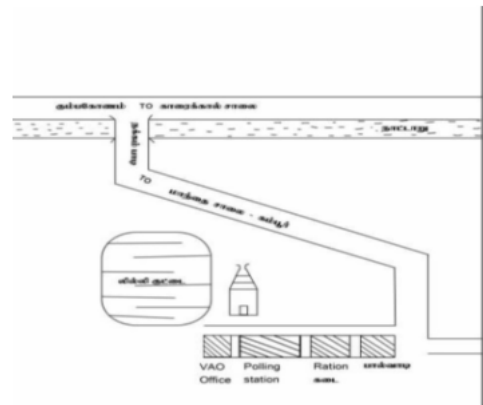

Google Map View

Polling Station Building Front View

Polling Station Front View

Cad View

Key MAP View

சட்டமன்றத் தொகுதியின் எண் மற்றும் பெயர் : 162-பூம்புகார்
பிரிவு எண் மற்றும் பெயர் 1-மாந்தை(வ.கி) மற்றும் (ஊ), சந்தைவெளி வார்டு:1