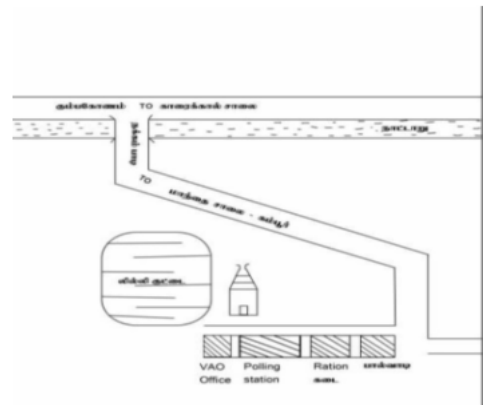

Key MAP View