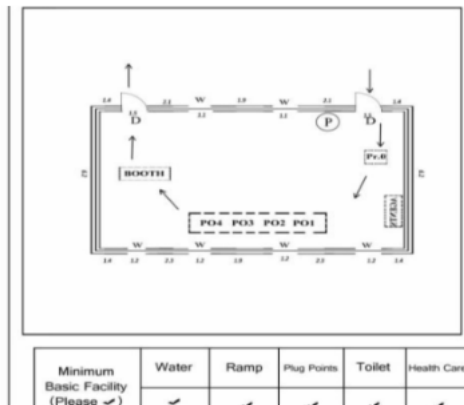

Nazri Naksha

Google Map View

Polling Station Building Front View

Polling Station Front View

Cad View

Key MAP View

சட்டமன்றத் தொகுதியின் எண் மற்றும் பெயர் : 162-பூம்புகார்
பிரிவு எண் மற்றும் பெயர் 1-கங்காதரபுரம் (வ.கி) மற்றும் (ஊ), பாடகச்சேரி வார்டு:1