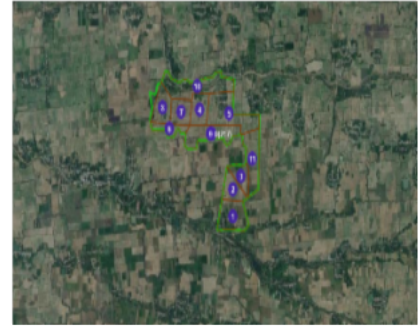

3. வாக்குச் சாவடியின் விவரங்கள்

<p>வாக்குச் சாவடியின் எண் மற்றும் பெயர் :</p> <p>246 - ஊராட்சி ஒன்றிய நடுநிலைப்பள்ளி கங்காதரபுரம்,தெற்கு பகுதி மேற்கு பார்த்தது</p> <p>வாக்குச் சாவடியின் முகவரி :</p> <p>ஊராட்சி ஒன்றிய நடுநிலைப்பள்ளி,, கங்காதரபுரம்,தெற்கு பகுதி மேற்கு பார்த்தது</p>	<p>வாக்குச் சாவடியின் வகைப்பாடு (ஆண்/பெண்/பொது)</p>	<p>பொது</p>
	<p>துணை வாக்குச் சாவடிகளின் எண்ணிக்கை :</p>	<p>0</p>

4. வாக்காளர்களின் எண்ணிக்கை

தொடங்கும் வரிசை எண்	முடியும் வரிசை எண்.	நிகர வாக்காளர்களின் எண்ணிக்கை			
		ஆண்	பெண்	மூன்றாம் பாலினம்	மொத்தம்

1	620	308	311	0	619
---	-----	-----	-----	---	-----

வாக்காளர் பதிவு அலுவலரின்
கையொப்பம்

Nazri Naksha

Google Map View

Polling Station Building Front View

Polling Station Front View

Cad View

Key MAP View

சட்டமன்றத் தொகுதியின் எண் மற்றும் பெயர் : 162-பூம்புகார்
பிரிவு எண் மற்றும் பெயர் 1-கங்காதரபுரம் (வ.கி) மற்றும் (ஊ), பாடகச்சேரி வார்டு:1