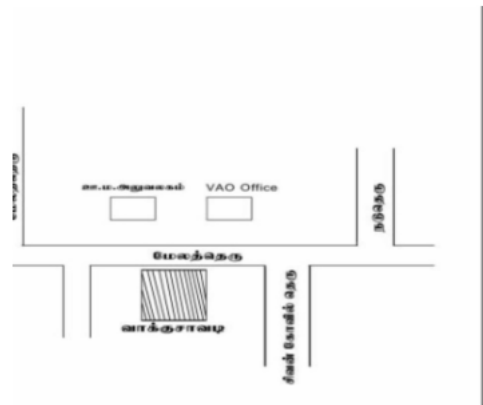

Nazri Naksha

Google Map View

Polling Station Building Front View

Polling Station Front View

Cad View

Key MAP View

சட்டமன்றத் தொகுதியின் எண் மற்றும் பெயர் : 162-பூம்புகார்
பிரிவு எண் மற்றும் பெயர் 1-கங்காதரபுரம் (வ.கி) மற்றும் (ஊ), பாடகச்சேரி வார்டு:1