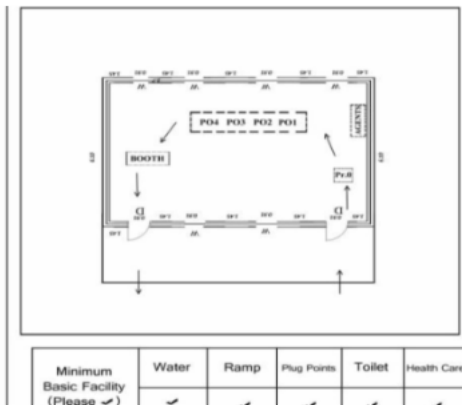

Google Map View

Polling Station Building Front View

Polling Station Front View

Cad View

Key MAP View

1 பெயர் : சுபிலா தந்தை பெயர்: பாஸ்கர் வீட்டு எண் : 1 வயது : 29 பாலினம் : பெண்	IDV0865535 Photo is available	2 பெயர் : சிவரஞ்சினி தந்தை பெயர்: பாஸ்கர் வீட்டு எண் : 1/28 வயது : 20 பாலினம் : பெண்	IDV2423499 Photo is available	3 பெயர் : ஜெயகுமார் தந்தை பெயர்: நடராஜன் வீட்டு எண் : 1-47 வயது : 52 பாலினம் : ஆண்	IDV0188763 Photo is available
4 பெயர் : மாதவி சுபாஷ்குமார் கணவர் பெயர்: சுபாஷ்குமார் வீட்டு எண் : 1/62/1 வயது : 29 பாலினம் : பெண்	IDV2294353 Photo is available	5 பெயர் : விஜயா தந்தை பெயர்: மணிவண்ணன் வீட்டு எண் : 1/84 வயது : 35 பாலினம் : பெண்	IDV1994920 Photo is available	6 பெயர் : மைனாவதி கணவர் பெயர்: சுந்தர் வீட்டு எண் : 1/100 ஏ வயது : 38 பாலினம் : பெண்	IDV0314211 Photo is available
7 பெயர் : நெல்சன் தந்தை பெயர்: சுந்தர் வீட்டு எண் : 1/100ஏ வயது : 21 பாலினம் : ஆண்	IDV2329829 Photo is available	8 பெயர் : பவானி தந்தை பெயர்: பாஸ்கரன் வீட்டு எண் : 1/120 வயது : 25 பாலினம் : பெண்	IDV1992601 Photo is available	9 பெயர் : செளந்தரராஜன் தந்தை பெயர்: கோவிந்தராஜ் வீட்டு எண் : 1-352 வயது : 47 பாலினம் : ஆண்	IDV1033158 Photo is available
10 பெயர் : புவனேஸ்வரி கணவர் பெயர்: செல்வம் வீட்டு எண் : 2/19A வயது : 58 பாலினம் : பெண்	WDZ1155514 Photo is available	# 11 பெயர் : சுரேகா சுப்ரமணியன் கணவர் பெயர்: கோபு வீட்டு எண் : 2/156 வயது : 30 பாலினம் : பெண்	IDV2056570 Photo is available	12 பெயர் : தீபன் தந்தை பெயர்: மதியழகன் வீட்டு எண் : 2/247 வயது : 30 பாலினம் : ஆண்	IDV2012920 Photo is available
13 பெயர் : விஜய் தந்தை பெயர்: நாகப்பன் வீட்டு எண் : 2/248 வயது : 28 பாலினம் : ஆண்	IDV2007441 Photo is available	14 பெயர் : ஜெயச்சந்திரன் தந்தை பெயர்: நடராஜன் வீட்டு எண் : 2/350 வயது : 37 பாலினம் : ஆண்	IDV0128611 Photo is available	15 பெயர் : சுபாஷ்குமார் தந்தை பெயர்: கலியபெருமாள் வீட்டு எண் : 3 வயது : 38 பாலினம் : ஆண்	IDV0188797 Photo is available
16 பெயர் : கல்யாணி கணவர் பெயர்: குமார் -- வீட்டு எண் : 6 வயது : 39 பாலினம் : பெண்	IDV0188821 Photo is available	17 பெயர் : ராஜி தந்தை பெயர்: சுந்தரமூர்த்தி வீட்டு எண் : 6 வயது : 36 பாலினம் : ஆண்	IDV0213173 Photo is available	18 பெயர் : மஞ்சளா கணவர் பெயர்: பாலமுருகன் வீட்டு எண் : 8 வயது : 39 பாலினம் : பெண்	IDV0188847 Photo is available
19 பெயர் : ராணி கணவர் பெயர்: பாஸ்கர் வீட்டு எண் : 9 வயது : 39 பாலினம் : பெண்	IDV0188862 Photo is available	20 பெயர் : ராஜகோபால் தந்தை பெயர்: நடராஜன் வீட்டு எண் : 9 வயது : 39 பாலினம் : ஆண்	IDV0188870 Photo is available	21 பெயர் : சரவணன் தந்தை பெயர்: நடராஜன் வீட்டு எண் : 10 வயது : 36 பாலினம் : ஆண்	IDV0188888 Photo is available
22 பெயர் : மணிகண்டன் தந்தை பெயர்: நடராஜன் வீட்டு எண் : 10 வயது : 36 பாலினம் : ஆண்	IDV0213181 Photo is available	23 பெயர் : மணிவண்ணன் தந்தை பெயர்: ஜெயராமன் வீட்டு எண் : 11 வயது : 36 பாலினம் : ஆண்	IDV0865469 Photo is available	24 பெயர் : சதிஷ் தந்தை பெயர்: பாஸ்கர் வீட்டு எண் : 11-S வயது : 37 பாலினம் : ஆண்	IDV0188805 Photo is available
25 பெயர் : ரதிதேவி கணவர் பெயர்: பாலமுரளி வீட்டு எண் : 38 வயது : 43 பாலினம் : பெண்	IDV0969246 Photo is available	26 பெயர் : மணிகண்டன் தந்தை பெயர்: ரவிச்சந்திரன் வீட்டு எண் : 38 வயது : 31 பாலினம் : ஆண்	IDV0932640 Photo is available	27 பெயர் : சதிஷ் குமார் தந்தை பெயர்: தங்கராசு வீட்டு எண் : 40/47ஏ2 வயது : 26 பாலினம் : ஆண்	IDV1048313 Photo is available
28 பெயர் : செல்வமேரி கணவர் பெயர்: செல்வராஜ் வீட்டு எண் : 99 வயது : 37 பாலினம் : பெண்	IDV0128447 Photo is available	29 பெயர் : கணேசன் தந்தை பெயர்: ராமசாமி வீட்டு எண் : 118 வயது : 68 பாலினம் : ஆண்	BLW1056456 Photo is available	30 பெயர் : பிச்சையம்மாள் கணவர் பெயர்: கணேசன் வீட்டு எண் : 118 வயது : 65 பாலினம் : பெண்	IDV1685031 Photo is available