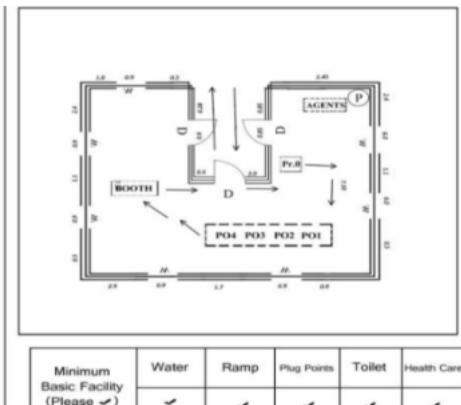

Nazri Naksha

Google Map View

Polling Station Building Front View

Polling Station Front View

Cad View

Key MAP View

சட்டமன்றத் தொகுதியின் எண் மற்றும் பெயர் : 162-பூம்புகார்
பிரிவு எண் மற்றும் பெயர் 1-எழுமகனூர் (வ.கி) மற்றும் (உ), கீழ்தெரு ஏ கிளியனூர் வார்டு:2