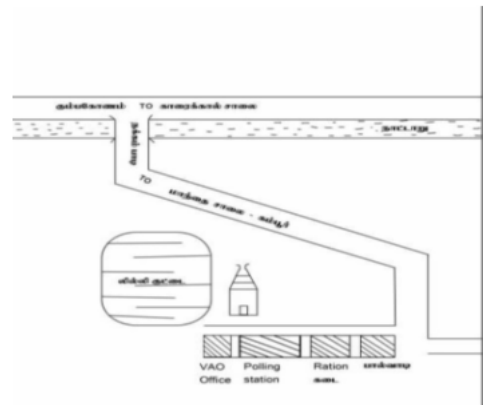

Nazri Naksha

Google Map View

Polling Station Building Front View

Polling Station Front View

Cad View

Key MAP View

சட்டமன்றத் தொகுதியின் எண் மற்றும் பெயர் : 162-பூம்புகார்
பிரிவு எண் மற்றும் பெயர் 1-எழுமகனூர் (வ.கி) மற்றும் (உ), கீழ்தெரு ஏ கிளியனூர் வார்டு:2