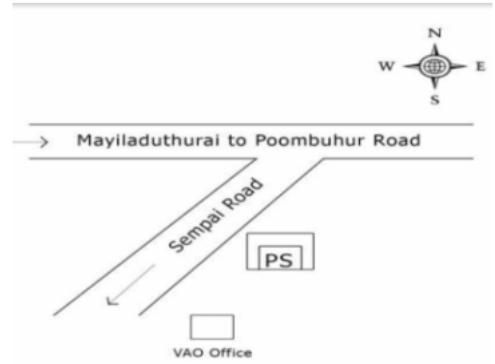

வாக்காளர் பதிவு அலுவலரின்  
கையொப்பம்

Nazri Naksha

Google Map View

Polling Station Building Front View

Polling Station Front View

Cad View

Key MAP View

சட்டமன்றத் தொகுதியின் எண் மற்றும் பெயர் : 162-பூம்புகார் பிரிவு எண் மற்றும் பெயர் 1-கிடாரங்கொண்டான் (வ.கி) மற்றும் (ஊ), பெரியாரம் வார்டு:3