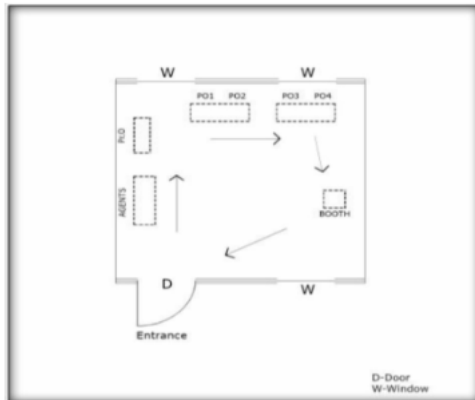

வாக்காளர் பதிவு அலுவலரின்  
கையொப்பம்

Nazri Naksha

Google Map View

Polling Station Building Front View

Polling Station Front View

Cad View

Key MAP View

சட்டமன்றத் தொகுதியின் எண் மற்றும் பெயர் : 162-பூம்புகார் பிரிவு எண் மற்றும் பெயர் 1-கிடாரங்கொண்டான் (வ.கி) மற்றும் (ஊ), பெரியாரம் வார்டு:3