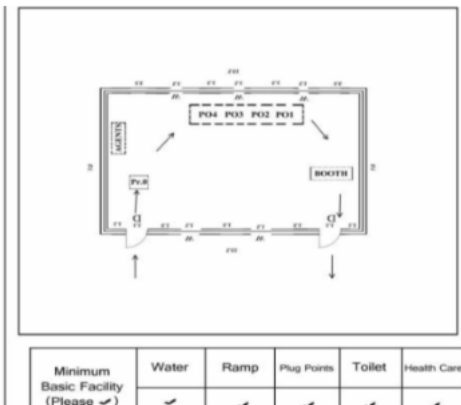

Google Map View

Polling Station Building Front View

Polling Station Front View

Cad View

Key MAP View

சட்டமன்றத் தொகுதியின் எண் மற்றும் பெயர் : 162-பூம்புகார்
பிரிவு எண் மற்றும் பெயர் 1-பொரும்பூர் (வ.கி) மற்றும் (உஊ), வடக்குதெரு வார்டு:1