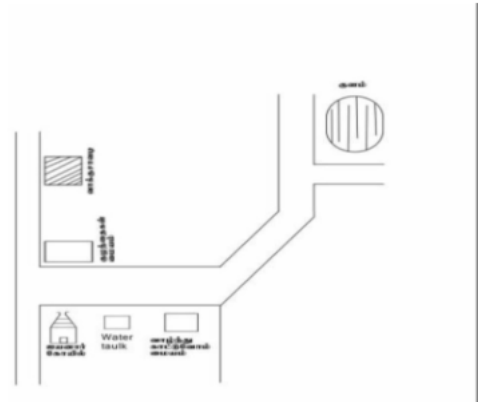

Polling Station Front View

ELEVATION

ELEVATION

Cad View

Key MAP View

1 பெயர் : சங்கவி தந்தை பெயர்: ஞானசேகரன் வீட்டு எண் : 1 வயது : 27 பாலினம் : பெண்	IDV2198141 Photo is available	2 பெயர் : காயத்திரி தந்தை பெயர்: சேகர் வீட்டு எண் : 1 வயது : 25 பாலினம் : பெண்	IDV1143999 Photo is available	3 பெயர் : ஹரிஷ் தந்தை பெயர்: பார்த்திபன் வீட்டு எண் : 1 வயது : 19 பாலினம் : ஆண்	IDV2411585 Photo is available
4 பெயர் : பூநீராமன் தந்தை பெயர்: விஷ்வநாதன் வீட்டு எண் : 1/1 வயது : 19 பாலினம் : ஆண்	IDV2387561 Photo is available	5 பெயர் : சிவானந்தம் தந்தை பெயர்: கருணாநிதி வீட்டு எண் : 2 வயது : 42 பாலினம் : ஆண்	IDV0508606 Photo is available	6 பெயர் : கார்த்தி தந்தை பெயர்: கண்ணன் வீட்டு எண் : 2 வயது : 38 பாலினம் : ஆண்	IDV0508564 Photo is available
7 பெயர் : ரேவதி கணவர் பெயர்: சுரேஷ் வீட்டு எண் : 2 வயது : 37 பாலினம் : பெண்	IDV0508697 Photo is available	8 பெயர் : மணிமாறன் தந்தை பெயர்: சாம்பசிவம் வீட்டு எண் : 2 வயது : 36 பாலினம் : ஆண்	IDV0314658 Photo is available	9 பெயர் : முத்துலெட்சுமி கணவர் பெயர்: ரெங்கநாதன் வீட்டு எண் : 2 வயது : 35 பாலினம் : பெண்	IDV0508754 Photo is available
10 பெயர் : சதீஷ்குமார் தந்தை பெயர்: கிருஷ்ணசாமி வீட்டு எண் : 2 வயது : 32 பாலினம் : ஆண்	IDV0596486 Photo is available	11 பெயர் : கண்ணதாசன் தந்தை பெயர்: நாகராஜன் வீட்டு எண் : 2 வயது : 32 பாலினம் : ஆண்	IDV0508630 Photo is available	12 பெயர் : சசிகுமார் தந்தை பெயர்: கிருஷ்ணசாமி வீட்டு எண் : 2 வயது : 31 பாலினம் : ஆண்	IDV0596437 Photo is available
13 பெயர் : ஆனந்த் தந்தை பெயர்: பால்கரன் வீட்டு எண் : 2 வயது : 28 பாலினம் : ஆண்	IDV0933028 Photo is available	14 பெயர் : அனீதா கணவர் பெயர்: விஸ்வநாதன் வீட்டு எண் : 2-49 வயது : 43 பாலினம் : பெண்	BLW5090006 Photo is available	15 பெயர் : சாந்தி கணவர் பெயர்: சந்திரசேகரன் வீட்டு எண் : 2-49 வயது : 39 பாலினம் : பெண்	IDV0696641 Photo is available
16 பெயர் : சம்பத் தந்தை பெயர்: ஆறுமுகம் வீட்டு எண் : 2-64 வயது : 31 பாலினம் : ஆண்	IDV0818658 Photo is available	17 பெயர் : வெங்கடேஷ்வரன் தந்தை பெயர்: ராமநாதன் வீட்டு எண் : 2-68 வயது : 34 பாலினம் : ஆண்	IDV1013358 Photo is available	18 பெயர் : வர்ஷா தந்தை பெயர்: ராமநாதன் வீட்டு எண் : 2/68/1 வயது : 25 பாலினம் : பெண்	IDV1968650 Photo is available
19 பெயர் : ஹரிபாஸ்கர் தந்தை பெயர்: ராஜமாணிக்கம் வீட்டு எண் : 2/84 வயது : 25 பாலினம் : ஆண்	IDV1974633 Photo is available	20 பெயர் : விஷால் தந்தை பெயர்: கோபாலகிருஷ்ணன் வீட்டு எண் : 2/84 வயது : 19 பாலினம் : ஆண்	IDV2427680 Photo is available	21 பெயர் : அலெக்ஸாண்டர் தந்தை பெயர்: கீர்த்திவாசன் வீட்டு எண் : 2-103-A வயது : 30 பாலினம் : ஆண்	IDV0818740 Photo is available
22 பெயர் : பிரபாகரன் தந்தை பெயர்: பெரியசாமி வீட்டு எண் : 2-147 வயது : 35 பாலினம் : ஆண்	IDV0128702 Photo is available	23 பெயர் : சிவராமன் தந்தை பெயர்: ராஜேந்திரன் வீட்டு எண் : 2-234 வயது : 29 பாலினம் : ஆண்	IDV0818716 Photo is available	24 பெயர் : அர்ஜுனன் தந்தை பெயர்: பாஸ்கரன் வீட்டு எண் : 2/234 வயது : 21 பாலினம் : ஆண்	IDV2370096 Photo is available
25 பெயர் : கிரிபாலன் தந்தை பெயர்: பாஸ்கரன் வீட்டு எண் : 2/234 வயது : 20 பாலினம் : ஆண்	IDV2370005 Photo is available	26 பெயர் : ஹரிஹரன் தந்தை பெயர்: குமரேசன் வீட்டு எண் : 2/234 வயது : 19 பாலினம் : ஆண்	IDV2387728 Photo is available	27 பெயர் : விஜயகுமார் தந்தை பெயர்: வெங்கடேசன் வீட்டு எண் : 2/236 வயது : 24 பாலினம் : ஆண்	IDV2126456 Photo is available
28 பெயர் : ஐயப்பன் தந்தை பெயர்: வெங்கடேசன் வீட்டு எண் : 2/236 வயது : 22 பாலினம் : ஆண்	IDV2140820 Photo is available	29 பெயர் : வினோத் தந்தை பெயர்: வெங்கடேசன் வீட்டு எண் : 2/236 வயது : 20 பாலினம் : ஆண்	IDV2361087 Photo is available	30 பெயர் : ரம்யா தந்தை பெயர்: கார்த்தி வீட்டு எண் : 2/238 வயது : 31 பாலினம் : பெண்	IDV2117141 Photo is available