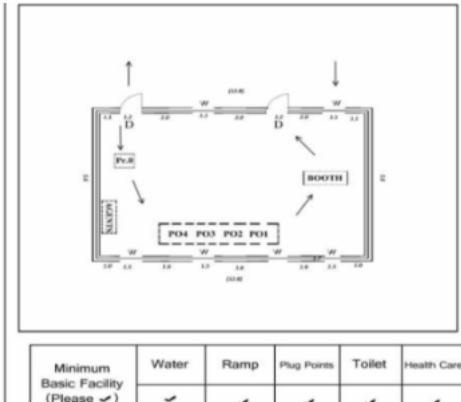

Polling Station Front View

ELEVATION

ELEVATION

Cad View

Key MAP View

1 பெயர் : சங்கவி தந்தை பெயர்: ஞானசேகரன் வீட்டு எண் : 1 வயது : 27 பாலினம் : பெண்	IDV2198141 Photo is available	2 பெயர் : காயத்திரி தந்தை பெயர்: சேகர் வீட்டு எண் : 1 வயது : 25 பாலினம் : பெண்	IDV1143999 Photo is available	3 பெயர் : ஹரிஷ் தந்தை பெயர்: பார்த்திபன் வீட்டு எண் : 1 வயது : 19 பாலினம் : ஆண்	IDV2411585 Photo is available
4 பெயர் : பூநீராமன் தந்தை பெயர்: விஷ்வநாதன் வீட்டு எண் : 1/1 வயது : 19 பாலினம் : ஆண்	IDV2387561 Photo is available	5 பெயர் : சிவானந்தம் தந்தை பெயர்: கருணாநிதி வீட்டு எண் : 2 வயது : 42 பாலினம் : ஆண்	IDV0508606 Photo is available	6 பெயர் : கார்த்தி தந்தை பெயர்: கண்ணன் வீட்டு எண் : 2 வயது : 38 பாலினம் : ஆண்	IDV0508564 Photo is available
7 பெயர் : ரேவதி கணவர் பெயர்: சுரேஷ் வீட்டு எண் : 2 வயது : 37 பாலினம் : பெண்	IDV0508697 Photo is available	8 பெயர் : மணிமாறன் தந்தை பெயர்: சாம்பசிவம் வீட்டு எண் : 2 வயது : 36 பாலினம் : ஆண்	IDV0314658 Photo is available	9 பெயர் : முத்துலெட்சுமி கணவர் பெயர்: ரெங்கநாதன் வீட்டு எண் : 2 வயது : 35 பாலினம் : பெண்	IDV0508754 Photo is available
10 பெயர் : சதீஷ்குமார் தந்தை பெயர்: கிருஷ்ணசாமி வீட்டு எண் : 2 வயது : 32 பாலினம் : ஆண்	IDV0596486 Photo is available	11 பெயர் : கண்ணதாசன் தந்தை பெயர்: நாகராஜன் வீட்டு எண் : 2 வயது : 32 பாலினம் : ஆண்	IDV0508630 Photo is available	12 பெயர் : சசிகுமார் தந்தை பெயர்: கிருஷ்ணசாமி வீட்டு எண் : 2 வயது : 31 பாலினம் : ஆண்	IDV0596437 Photo is available
13 பெயர் : ஆனந்த் தந்தை பெயர்: பால்கரன் வீட்டு எண் : 2 வயது : 28 பாலினம் : ஆண்	IDV0933028 Photo is available	14 பெயர் : அனீதா கணவர் பெயர்: விஸ்வநாதன் வீட்டு எண் : 2-49 வயது : 43 பாலினம் : பெண்	BLW5090006 Photo is available	15 பெயர் : சாந்தி கணவர் பெயர்: சந்திரசேகரன் வீட்டு எண் : 2-49 வயது : 39 பாலினம் : பெண்	IDV0696641 Photo is available
16 பெயர் : சம்பத் தந்தை பெயர்: ஆறுமுகம் வீட்டு எண் : 2-64 வயது : 31 பாலினம் : ஆண்	IDV0818658 Photo is available	17 பெயர் : வெங்கடேஷ்வரன் தந்தை பெயர்: ராமநாதன் வீட்டு எண் : 2-68 வயது : 34 பாலினம் : ஆண்	IDV1013358 Photo is available	18 பெயர் : வர்ஷா தந்தை பெயர்: ராமநாதன் வீட்டு எண் : 2/68/1 வயது : 25 பாலினம் : பெண்	IDV1968650 Photo is available
19 பெயர் : ஹரிபாஸ்கர் தந்தை பெயர்: ராஜமாணிக்கம் வீட்டு எண் : 2/84 வயது : 25 பாலினம் : ஆண்	IDV1974633 Photo is available	20 பெயர் : விஷால் தந்தை பெயர்: கோபாலகிருஷ்ணன் வீட்டு எண் : 2/84 வயது : 19 பாலினம் : ஆண்	IDV2427680 Photo is available	21 பெயர் : அலெக்ஸாண்டர் தந்தை பெயர்: கீர்த்திவாசன் வீட்டு எண் : 2-103-A வயது : 30 பாலினம் : ஆண்	IDV0818740 Photo is available
22 பெயர் : பிரபாகரன் தந்தை பெயர்: பெரியசாமி வீட்டு எண் : 2-147 வயது : 35 பாலினம் : ஆண்	IDV0128702 Photo is available	23 பெயர் : சிவராமன் தந்தை பெயர்: ராஜேந்திரன் வீட்டு எண் : 2-234 வயது : 29 பாலினம் : ஆண்	IDV0818716 Photo is available	24 பெயர் : அர்ஜுனன் தந்தை பெயர்: பாஸ்கரன் வீட்டு எண் : 2/234 வயது : 21 பாலினம் : ஆண்	IDV2370096 Photo is available
25 பெயர் : கிரிபாலன் தந்தை பெயர்: பாஸ்கரன் வீட்டு எண் : 2/234 வயது : 20 பாலினம் : ஆண்	IDV2370005 Photo is available	26 பெயர் : ஹரிஹரன் தந்தை பெயர்: குமரேசன் வீட்டு எண் : 2/234 வயது : 19 பாலினம் : ஆண்	IDV2387728 Photo is available	27 பெயர் : விஜயகுமார் தந்தை பெயர்: வெங்கடேசன் வீட்டு எண் : 2/236 வயது : 24 பாலினம் : ஆண்	IDV2126456 Photo is available
28 பெயர் : ஐயப்பன் தந்தை பெயர்: வெங்கடேசன் வீட்டு எண் : 2/236 வயது : 22 பாலினம் : ஆண்	IDV2140820 Photo is available	29 பெயர் : வினோத் தந்தை பெயர்: வெங்கடேசன் வீட்டு எண் : 2/236 வயது : 20 பாலினம் : ஆண்	IDV2361087 Photo is available	30 பெயர் : ரம்யா தந்தை பெயர்: கார்த்தி வீட்டு எண் : 2/238 வயது : 31 பாலினம் : பெண்	IDV2117141 Photo is available