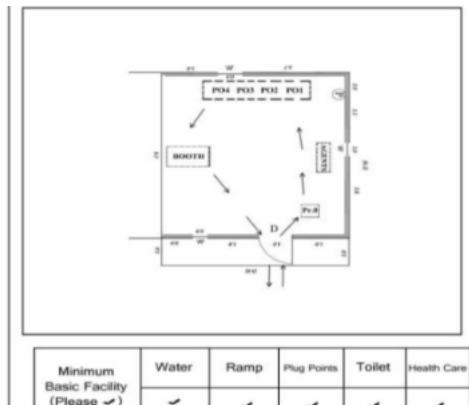

Google Map View

Polling Station Building Front View

Polling Station Front View

Cad View

Key MAP View

சட்டமன்றத் தொகுதியின் எண் மற்றும் பெயர் : 162-பூம்புகார்  
பிரிவு எண் மற்றும் பெயர் 1-கழனிவாசல் (வ.கி) மற்றும் (ஊ), மேலத்தெரு வார்டு:1