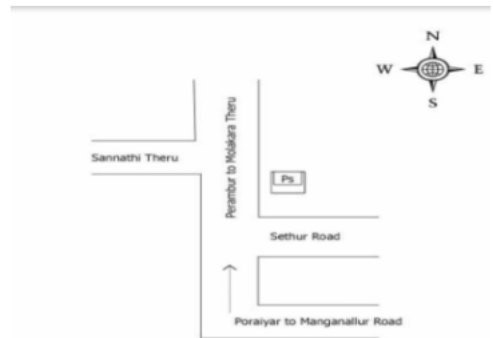

Key MAP View