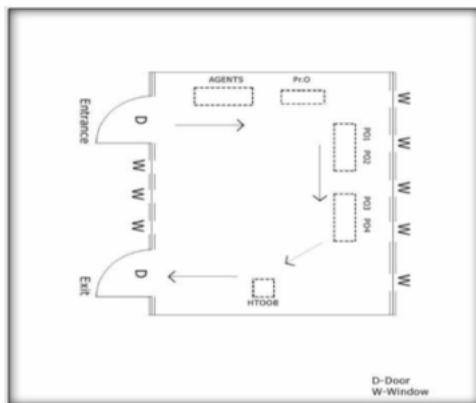

Google Map View

Polling Station Building Front View

Polling Station Front View

Cad View

Key MAP View

1 பெயர் : பாலமுருகன் தந்தை பெயர்: கலியபெருமாள் வீட்டு எண் : 1 வயது : 46 பாலினம் : ஆண்	IDV0866699 Photo is available	2 பெயர் : வசந்தி கணவர் பெயர்: உத்திராபதி வீட்டு எண் : 1 வயது : 45 பாலினம் : பெண்	IDV0751297 Photo is available	3 பெயர் : பிரியா கணவர் பெயர்: பாலமுருகன் வீட்டு எண் : 1 வயது : 40 பாலினம் : பெண்	IDV0866707 Photo is available
4 பெயர் : சரண்யா கணவர் பெயர்: சித்தன் வீட்டு எண் : 1 வயது : 27 பாலினம் : பெண்	IDV2023000 Photo is available	5 பெயர் : பாவன ஷர் செ தந்தை பெயர்: செல்வம் வீட்டு எண் : 1 வயது : 19 பாலினம் : பெண்	IDV2429447 Photo is available	6 பெயர் : கண்ணன் தந்தை பெயர்: நல்லசாமி வீட்டு எண் : 1-1 வயது : 49 பாலினம் : ஆண்	BLW2267763 Photo is available
7 பெயர் : ராசா தந்தை பெயர்: கலியபெருமாள் வீட்டு எண் : 1-1-1 வயது : 56 பாலினம் : ஆண்	IDV1711936 Photo is available	8 பெயர் : மீனா கணவர் பெயர்: ராசா வீட்டு எண் : 1-1-1 வயது : 53 பாலினம் : பெண்	IDV1711944 Photo is available	9 பெயர் : கருணாநிதி தந்தை பெயர்: நாகராஜன் வீட்டு எண் : 1-1-2 வயது : 53 பாலினம் : ஆண்	IDV0192112 Photo is available
10 பெயர் : பிரேமா கணவர் பெயர்: கருணாநிதி வீட்டு எண் : 1-1-2 வயது : 41 பாலினம் : பெண்	IDV0192039 Photo is available	11 பெயர் : மணிவண்ணன் தந்தை பெயர்: ராமச்சந்திரன் வீட்டு எண் : 1-1-3 வயது : 38 பாலினம் : ஆண்	IDV0067397 Photo is available	12 பெயர் : கா.சித்ரா கணவர் பெயர்: மணிவண்ணன் வீட்டு எண் : 1/1-3 வயது : 37 பாலினம் : பெண்	IDV2128528 Photo is available
13 பெயர் : சசிகுமார் தந்தை பெயர்: குருமூர்த்தி வீட்டு எண் : 1-1B வயது : 28 பாலினம் : ஆண்	IDV0962571 Photo is available	14 பெயர் : விக்னேஷ்குமார் தந்தை பெயர்: காமராஜ் வீட்டு எண் : 1-2B வயது : 30 பாலினம் : ஆண்	IDV0700088 Photo is available	15 பெயர் : தனலெட்சுமி கணவர் பெயர்: ராசாங்கம் வீட்டு எண் : 1-3 வயது : 90 பாலினம் : பெண்	IDV1711969 Photo is available
16 பெயர் : ராமச்சந்திரன் தந்தை பெயர்: சதாசிவம் வீட்டு எண் : 1-3 வயது : 79 பாலினம் : ஆண்	IDV0067371 Photo is available	17 பெயர் : வள்ளி கணவர் பெயர்: ராதா கிருஷ்ணன் வீட்டு எண் : 1-3 வயது : 37 பாலினம் : பெண்	IDV0751438 Photo is available	18 பெயர் : ஜோசப் ராஜ் தந்தை பெயர்: ரத்தினசாமி வீட்டு எண் : 1-3B வயது : 69 பாலினம் : ஆண்	BLW4950945 Photo is available
19 பெயர் : ராணி கணவர் பெயர்: ஜோசப் ராஜ் வீட்டு எண் : 1-3B வயது : 59 பாலினம் : பெண்	BLW4950952 Photo is available	20 பெயர் : அற்புதராஜ் தந்தை பெயர்: செல்வநாயகன் வீட்டு எண் : 1-3C-3 வயது : 41 பாலினம் : ஆண்	IDV0067629 Photo is available	21 பெயர் : அருண் குமார் தந்தை பெயர்: இரவிச்சந்திரன் வீட்டு எண் : 1-4-1 வயது : 27 பாலினம் : ஆண்	IDV1042399 Photo is available
22 பெயர் : ஆரோக்கியமேரி கணவர் பெயர்: செல்வநாயகம் வீட்டு எண் : 1-5 வயது : 67 பாலினம் : பெண்	IDV1711977 Photo is available	23 பெயர் : சாந்தி கணவர் பெயர்: காளிமுத்து வீட்டு எண் : 1-5 வயது : 44 பாலினம் : பெண்	IDV0360198 Photo is available	24 பெயர் : ரேவதி கணவர் பெயர்: கண்ணன் வீட்டு எண் : 1-6 வயது : 39 பாலினம் : பெண்	IDV0820688 Photo is available
25 பெயர் : வடிவேலு தந்தை பெயர்: நாகப்பன் வீட்டு எண் : 1-8 வயது : 82 பாலினம் : ஆண்	IDV0067439 Photo is available	26 பெயர் : பத்மாவதி கணவர் பெயர்: வடிவேலு வீட்டு எண் : 1-8 வயது : 72 பாலினம் : பெண்	IDV0067454 Photo is available	27 பெயர் : கல்யாணசுந்தரம் தந்தை பெயர்: அண்ணாமலை வீட்டு எண் : 1-8 வயது : 65 பாலினம் : ஆண்	IDV1711985 Photo is available
28 பெயர் : அமுதா கணவர் பெயர்: கல்யாணசுந்தரம் வீட்டு எண் : 1-8 வயது : 55 பாலினம் : பெண்	IDV1711993 Photo is available	29 பெயர் : பாலமுருகன் தந்தை பெயர்: வடிவேலு வீட்டு எண் : 1-8 வயது : 44 பாலினம் : ஆண்	IDV0067447 Photo is available	30 பெயர் : சந்தானம் தந்தை பெயர்: தங்கராசு வீட்டு எண் : 1-9 வயது : 80 பாலினம் : ஆண்	IDV1712009 Photo is available