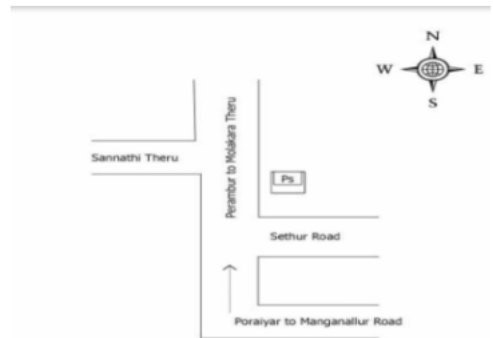

Google Map View

Polling Station Building Front View

Polling Station Front View

Cad View

Key MAP View

சட்டமன்றத் தொகுதியின் எண் மற்றும் பெயர் : 162-பூம்புகார்  
பிரிவு எண் மற்றும் பெயர் 1-பெரம்பூர் (வ.கி) மற்றும் (ஊ), வள்ளுவர் தெரு வார்டு:1