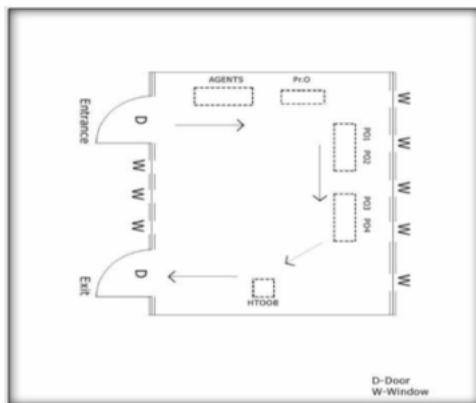

Google Map View

Polling Station Building Front View

Polling Station Front View

Cad View

Key MAP View

சட்டமன்றத் தொகுதியின் எண் மற்றும் பெயர் : 162-பூம்புகார்  
பிரிவு எண் மற்றும் பெயர் 1-பெரம்பூர் (வ.கி) மற்றும் (ஊ), வள்ளுவர் தெரு வார்டு:1