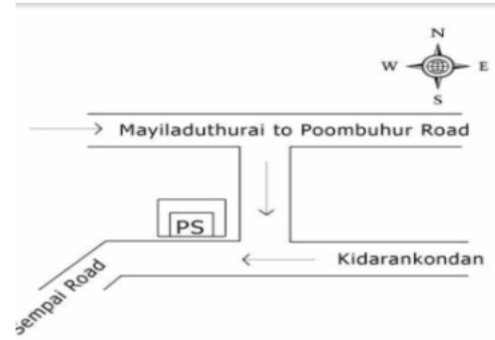

Cad View

Key MAP View