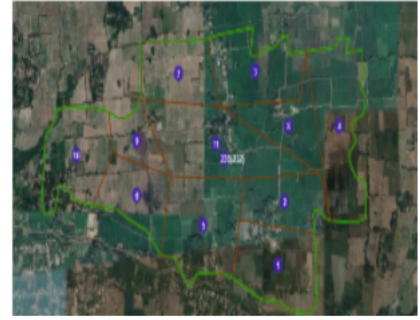

4. வாக்காளர்களின் எண்ணிக்கை

தொடங்கும் வரிசை எண்	முடியும் வரிசை எண்.	நிகர வாக்காளர்களின் எண்ணிக்கை			
		ஆண்	பெண்	மூன்றாம் பாலினம்	மொத்தம்

1	1053	527	522	0	1049
---	------	-----	-----	---	------

வாக்காளர் பதிவு அலுவலரின்
கையொப்பம்

Nazri Naksha

Google Map View

Polling Station Building Front View

Elevation

Polling Station Front View

Elevation

Cad View

Key MAP View