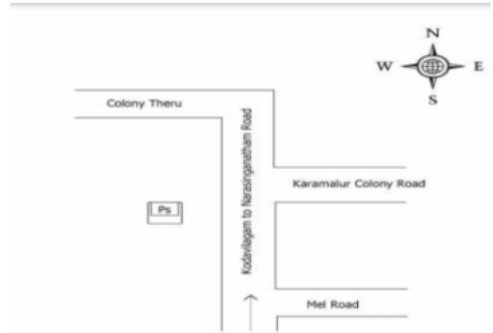

Google Map View

Polling Station Building Front View

Polling Station Front View

Cad View

Key MAP View

சட்டமன்றத் தொகுதியின் எண் மற்றும் பெயர் : 162-பூம்புகார்  
பிரிவு எண் மற்றும் பெயர் 1-ஈசச்சங்குடி (வ.கி) மற்றும் (ஊ), பில்லாவிடத்தை தோப்புத்தெரு வார்டு 1