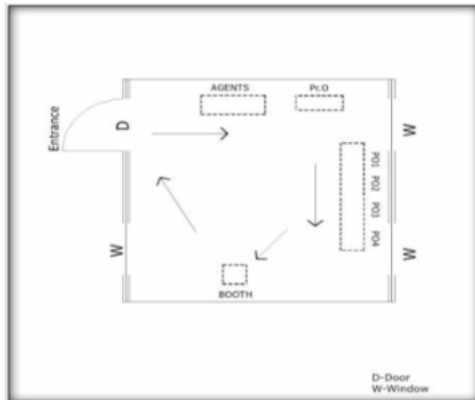

Google Map View

Polling Station Building Front View

Polling Station Front View

Cad View

Key MAP View

சட்டமன்றத் தொகுதியின் எண் மற்றும் பெயர் : 162-பூம்புகார்  
பிரிவு எண் மற்றும் பெயர் 1-ஈசச்சங்குடி (வ.கி) மற்றும் (ஊ), பில்லாவிடத்தை தோப்புத்தெரு வார்டு 1