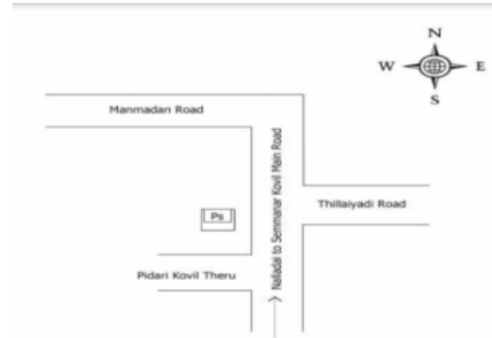

Cad View

Key MAP View