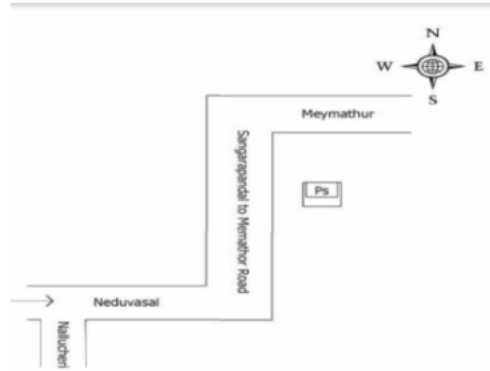

Cad View

Key MAP View