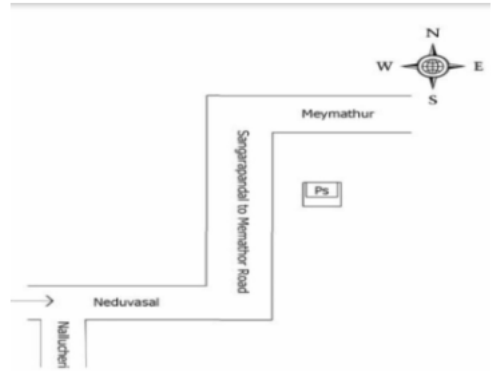

Google Map View

Polling Station Building Front View

Polling Station Front View

Cad View

Key MAP View

1 பெயர் : பிரபு தந்தை பெயர்: அந்தோனிசாமி வீட்டு எண் : 1-25 வயது : 35 பாலினம் : ஆண் Photo is available	IDV0129379	2 பெயர் : பவித்ரா தந்தை பெயர்: மணி வீட்டு எண் : 2/12 வயது : 24 பாலினம் : பெண் Photo is available	IDV2052116	3 பெயர் : கதிரவன் தந்தை பெயர்: கலியபெருமாள் வீட்டு எண் : 2-19 வயது : 42 பாலினம் : ஆண் Photo is available	JWF2176592
4 பெயர் : இளையராணி கணவர் பெயர்: ஜெய்கணேஷ் வீட்டு எண் : 2-23A வயது : 38 பாலினம் : பெண் Photo is available	IDV0867507	5 பெயர் : அசக்திவேல் தந்தை பெயர்: அமிர்தலிங்கம் வீட்டு எண் : 2/26 வயது : 26 பாலினம் : ஆண் Photo is available	IDV2115145	6 பெயர் : தினேஷ்குமார் தந்தை பெயர்: ஆறுமுகம் வீட்டு எண் : 2/39 வயது : 39 பாலினம் : ஆண் Photo is available	IDV0361295
7 பெயர் : பாலசுந்தர் தந்தை பெயர்: காசிநாதன் வீட்டு எண் : 2-47 வயது : 33 பாலினம் : ஆண் Photo is available	IDV0514935	8 பெயர் : ராஜேஸ்வரி கிருபாநிதி கணவர் பெயர்: கிருபாநிதி வீட்டு எண் : 2/49 வயது : 27 பாலினம் : பெண் Photo is available	IDV2288322	9 பெயர் : தமிழ்ச்செல்வி கணவர் பெயர்: கலைஞர் வீட்டு எண் : 2-66 வயது : 41 பாலினம் : பெண் Photo is available	IDV0822791
10 பெயர் : ஐயப்பன் தந்தை பெயர்: நாகரத்தினம் வீட்டு எண் : 2/68 வயது : 65 பாலினம் : ஆண் Photo is available	IDV2395051	11 பெயர் : காயத்திரி தந்தை பெயர்: ரமேஷ் வீட்டு எண் : 2/71 வயது : 24 பாலினம் : பெண் Photo is available	IDV2159721	12 பெயர் : தெட்ணாமூர்த்தி தந்தை பெயர்: ஜெயகுமார் வீட்டு எண் : 2-108 வயது : 34 பாலினம் : ஆண் Photo is available	IDV0267096
13 பெயர் : பழனிவேலு தந்தை பெயர்: ராசாகண்ணு வீட்டு எண் : 2-114 வயது : 75 பாலினம் : ஆண் Photo is available	IDV1708866	14 பெயர் : மனோரஞ்சிதம் கணவர் பெயர்: பழனிவேலு வீட்டு எண் : 2-114 வயது : 61 பாலினம் : பெண் Photo is available	IDV1708874	15 பெயர் : இராஜ்குமார் தந்தை பெயர்: பழனிவேலு வீட்டு எண் : 2-114 வயது : 42 பாலினம் : ஆண் Photo is available	JWF2176618
16 பெயர் : கிருஷ்ணகுமார் தந்தை பெயர்: பழனிவேல் வீட்டு எண் : 2-114 வயது : 42 பாலினம் : ஆண் Photo is available	JWF1266907	17 பெயர் : வீரகுமார் தந்தை பெயர்: பழனிவேலு வீட்டு எண் : 2-114 வயது : 36 பாலினம் : ஆண் Photo is available	IDV0129445	18 பெயர் : ரவி தந்தை பெயர்: காத்தான் வீட்டு எண் : 2-128 வயது : 63 பாலினம் : ஆண் Photo is available	IDV1708882
19 பெயர் : ஜோதி கணவர் பெயர்: ரவி வீட்டு எண் : 2-128 வயது : 53 பாலினம் : பெண் Photo is available	IDV1708890	20 பெயர் : செல்வகுமார் தந்தை பெயர்: துரைராஜ் வீட்டு எண் : 2-128A வயது : 53 பாலினம் : ஆண் Photo is available	IDV1708908	21 பெயர் : பாக்கியலட்சுமி கதிரவன் தந்தை பெயர்: கதிரவன் வீட்டு எண் : 2-129 வயது : 28 பாலினம் : பெண் Photo is available	IDV1160209
22 பெயர் : விவேக் தந்தை பெயர்: ரவி வீட்டு எண் : 2-137 வயது : 35 பாலினம் : ஆண் Photo is available	IDV0129361	23 பெயர் : ரம்யா தந்தை பெயர்: ரவி வீட்டு எண் : 2-137 வயது : 34 பாலினம் : பெண் Photo is available	IDV0267088	24 பெயர் : முத்துகுமார் தந்தை பெயர்: ஆறுமுகம் வீட்டு எண் : 2-139 வயது : 41 பாலினம் : ஆண் Photo is available	IDV0361303
25 பெயர் : செல்வம் தந்தை பெயர்: சூசை வீட்டு எண் : 2-141 வயது : 79 பாலினம் : ஆண் Photo is available	IDV1708916	26 பெயர் : செபஸ்தியம்மாள் கணவர் பெயர்: செல்வம் வீட்டு எண் : 2-141 வயது : 74 பாலினம் : பெண் Photo is available	IDV1708924	27 பெயர் : ஆனந்தராஜ் தந்தை பெயர்: செல்வம் வீட்டு எண் : 2-141 வயது : 51 பாலினம் : ஆண் Photo is available	IDV1708932
28 பெயர் : ஜெயராஜ் தந்தை பெயர்: செல்வம் வீட்டு எண் : 2-141 வயது : 49 பாலினம் : ஆண் Photo is available	JWF2177590	S 29 பெயர் : ஆரோக்யராஜ் தந்தை பெயர்: செல்வம் வீட்டு எண் : 2-141 வயது : 47 பாலினம் : ஆண் Photo is available	JWF0946731	30 பெயர் : இருதயராஜ் தந்தை பெயர்: செல்வம் வீட்டு எண் : 2-141 வயது : 45 பாலினம் : ஆண் Photo is available	JWF4854667