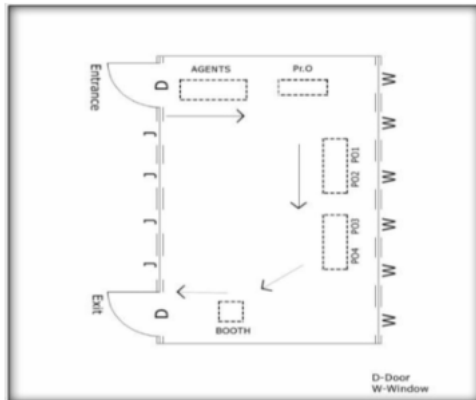

Google Map View

Polling Station Building Front View

Polling Station Front View

Cad View

Key MAP View

1 பெயர் : பிரபு தந்தை பெயர்: அந்தோனிசாமி வீட்டு எண் : 1-25 வயது : 35 பாலினம் : ஆண் Photo is available	IDV0129379	2 பெயர் : பவித்ரா தந்தை பெயர்: மணி வீட்டு எண் : 2/12 வயது : 24 பாலினம் : பெண் Photo is available	IDV2052116	3 பெயர் : கதிரவன் தந்தை பெயர்: கலியபெருமாள் வீட்டு எண் : 2-19 வயது : 42 பாலினம் : ஆண் Photo is available	JWF2176592
4 பெயர் : இளையராணி கணவர் பெயர்: ஜெய்கணேஷ் வீட்டு எண் : 2-23A வயது : 38 பாலினம் : பெண் Photo is available	IDV0867507	5 பெயர் : அசக்திவேல் தந்தை பெயர்: அமிர்தலிங்கம் வீட்டு எண் : 2/26 வயது : 26 பாலினம் : ஆண் Photo is available	IDV2115145	6 பெயர் : தினேஷ்குமார் தந்தை பெயர்: ஆறுமுகம் வீட்டு எண் : 2/39 வயது : 39 பாலினம் : ஆண் Photo is available	IDV0361295
7 பெயர் : பாலசுந்தர் தந்தை பெயர்: காசிநாதன் வீட்டு எண் : 2-47 வயது : 33 பாலினம் : ஆண் Photo is available	IDV0514935	8 பெயர் : ராஜேஸ்வரி கிருபாநிதி கணவர் பெயர்: கிருபாநிதி வீட்டு எண் : 2/49 வயது : 27 பாலினம் : பெண் Photo is available	IDV2288322	9 பெயர் : தமிழ்ச்செல்வி கணவர் பெயர்: கலைஞர் வீட்டு எண் : 2-66 வயது : 41 பாலினம் : பெண் Photo is available	IDV0822791
10 பெயர் : ஐயப்பன் தந்தை பெயர்: நாகரத்தினம் வீட்டு எண் : 2/68 வயது : 65 பாலினம் : ஆண் Photo is available	IDV2395051	11 பெயர் : காயத்திரி தந்தை பெயர்: ரமேஷ் வீட்டு எண் : 2/71 வயது : 24 பாலினம் : பெண் Photo is available	IDV2159721	12 பெயர் : தெட்ணாமூர்த்தி தந்தை பெயர்: ஜெயகுமார் வீட்டு எண் : 2-108 வயது : 34 பாலினம் : ஆண் Photo is available	IDV0267096
13 பெயர் : பழனிவேலு தந்தை பெயர்: ராசாகண்ணு வீட்டு எண் : 2-114 வயது : 75 பாலினம் : ஆண் Photo is available	IDV1708866	14 பெயர் : மனோரஞ்சிதம் கணவர் பெயர்: பழனிவேலு வீட்டு எண் : 2-114 வயது : 61 பாலினம் : பெண் Photo is available	IDV1708874	15 பெயர் : இராஜ்குமார் தந்தை பெயர்: பழனிவேலு வீட்டு எண் : 2-114 வயது : 42 பாலினம் : ஆண் Photo is available	JWF2176618
16 பெயர் : கிருஷ்ணகுமார் தந்தை பெயர்: பழனிவேல் வீட்டு எண் : 2-114 வயது : 42 பாலினம் : ஆண் Photo is available	JWF1266907	17 பெயர் : வீரகுமார் தந்தை பெயர்: பழனிவேலு வீட்டு எண் : 2-114 வயது : 36 பாலினம் : ஆண் Photo is available	IDV0129445	18 பெயர் : ரவி தந்தை பெயர்: காத்தான் வீட்டு எண் : 2-128 வயது : 63 பாலினம் : ஆண் Photo is available	IDV1708882
19 பெயர் : ஜோதி கணவர் பெயர்: ரவி வீட்டு எண் : 2-128 வயது : 53 பாலினம் : பெண் Photo is available	IDV1708890	20 பெயர் : செல்வகுமார் தந்தை பெயர்: துரைராஜ் வீட்டு எண் : 2-128A வயது : 53 பாலினம் : ஆண் Photo is available	IDV1708908	21 பெயர் : பாக்கியலட்சுமி கதிரவன் தந்தை பெயர்: கதிரவன் வீட்டு எண் : 2-129 வயது : 28 பாலினம் : பெண் Photo is available	IDV1160209
22 பெயர் : விவேக் தந்தை பெயர்: ரவி வீட்டு எண் : 2-137 வயது : 35 பாலினம் : ஆண் Photo is available	IDV0129361	23 பெயர் : ரம்யா தந்தை பெயர்: ரவி வீட்டு எண் : 2-137 வயது : 34 பாலினம் : பெண் Photo is available	IDV0267088	24 பெயர் : முத்துகுமார் தந்தை பெயர்: ஆறுமுகம் வீட்டு எண் : 2-139 வயது : 41 பாலினம் : ஆண் Photo is available	IDV0361303
25 பெயர் : செல்வம் தந்தை பெயர்: சூசை வீட்டு எண் : 2-141 வயது : 79 பாலினம் : ஆண் Photo is available	IDV1708916	26 பெயர் : செபஸ்தியம்மாள் கணவர் பெயர்: செல்வம் வீட்டு எண் : 2-141 வயது : 74 பாலினம் : பெண் Photo is available	IDV1708924	27 பெயர் : ஆனந்தராஜ் தந்தை பெயர்: செல்வம் வீட்டு எண் : 2-141 வயது : 51 பாலினம் : ஆண் Photo is available	IDV1708932
28 பெயர் : ஜெயராஜ் தந்தை பெயர்: செல்வம் வீட்டு எண் : 2-141 வயது : 49 பாலினம் : ஆண் Photo is available	JWF2177590	S 29 பெயர் : ஆரோக்யராஜ் தந்தை பெயர்: செல்வம் வீட்டு எண் : 2-141 வயது : 47 பாலினம் : ஆண் Photo is available	JWF0946731	30 பெயர் : இருதயராஜ் தந்தை பெயர்: செல்வம் வீட்டு எண் : 2-141 வயது : 45 பாலினம் : ஆண் Photo is available	JWF4854667