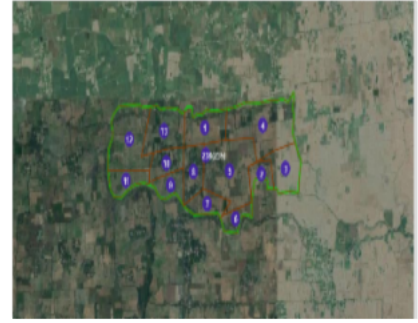

Google Map View