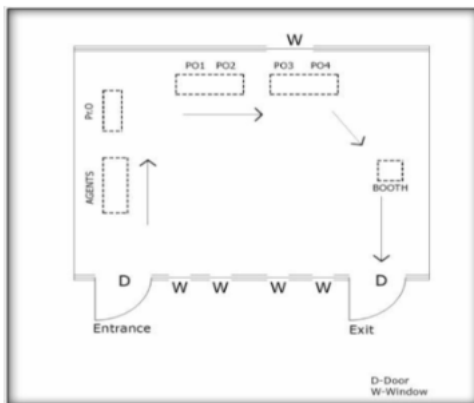

Google Map View

Polling Station Building Front View

Polling Station Front View

Elevation

Cad View

Key MAP View

சட்டமன்றத் தொகுதியின் எண் மற்றும் பெயர் : 162-பூம்புகார்
பிரிவு எண் மற்றும் பெயர் 1-கிள்ளியூர் (வ.கி) மற்றும் (ஊ), கண்ணங்குடி குடியானத்தெரு வார்டு:1