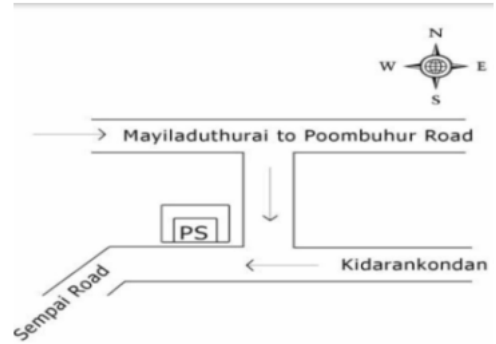

Cad View

Key MAP View