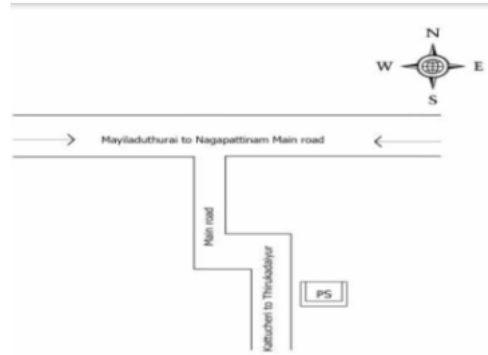

Key MAP View