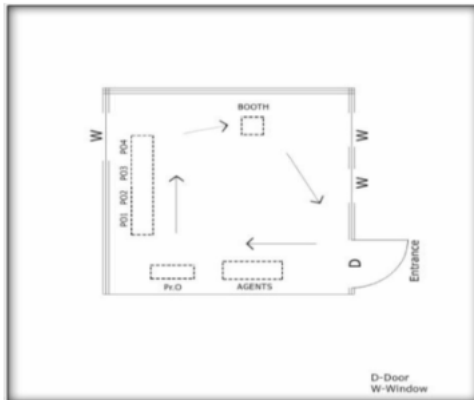

Google Map View

Polling Station Building Front View

Polling Station Front View

Cad View

Key MAP View

1 பெயர் : வேதமாணிக்கம் தந்தை பெயர்: ரெங்கநாதன் வீட்டு எண் : 2 வயது : 71 பாலினம் : ஆண்	IDV0317438 Photo is available	2 பெயர் : கலைவாணி கணவர் பெயர்: வேதமாணிக்கம் வீட்டு எண் : 2 வயது : 47 பாலினம் : பெண்	IDV0317420 Photo is available	3 பெயர் : சத்யா தந்தை பெயர்: வேதமாணிக்கம் வீட்டு எண் : 2 வயது : 25 பாலினம் : பெண்	IDV1949536 Photo is available
4 பெயர் : லில்லி புஷ்பா தந்தை பெயர்: வேதமாணிக்கம் வீட்டு எண் : 2 வயது : 23 பாலினம் : பெண்	IDV2166064 Photo is available	5 பெயர் : சொர்ணம் கணவர் பெயர்: பால்ராஜ் வீட்டு எண் : 2-1 வயது : 80 பாலினம் : பெண்	IDV1749506 Photo is available	6 பெயர் : ஞானசெல்வி கணவர் பெயர்: கிருபைமணி வீட்டு எண் : 2-1 வயது : 55 பாலினம் : பெண்	IDV1749522 Photo is available
7 பெயர் : டேவிட்காமராஜ் தந்தை பெயர்: கிருபைமணி வீட்டு எண் : 2-1 வயது : 38 பாலினம் : ஆண்	JWF2229540 Photo is available	8 பெயர் : பியூலா ஜூலியட் கணவர் பெயர்: டேவிட்காமராஜ் வீட்டு எண் : 2/1 வயது : 33 பாலினம் : பெண்	IDV2286599 Photo is available	9 பெயர் : கார்த்திகேயன் தந்தை பெயர்: திருநாவுக்கரசு வீட்டு எண் : 2-2 வயது : 49 பாலினம் : ஆண்	IDV1749555 Photo is available
10 பெயர் : சேகர் தந்தை பெயர்: சோமு வீட்டு எண் : 2-9 வயது : 60 பாலினம் : ஆண்	IDV1749563 Photo is available	11 பெயர் : விஜயலெட்சுமி கணவர் பெயர்: சேகர் வீட்டு எண் : 2-9 வயது : 58 பாலினம் : பெண்	IDV1749571 Photo is available	12 பெயர் : பிரியங்கா தந்தை பெயர்: ராஜேந்திரன் வீட்டு எண் : 2-11 வயது : 29 பாலினம் : பெண்	IDV0868711 Photo is available
13 பெயர் : முத்துவேல் தந்தை பெயர்: பண்டாரம் வீட்டு எண் : 2-13 வயது : 66 பாலினம் : ஆண்	JWF0959478 Photo is available	14 பெயர் : மகேஸ்வரி கணவர் பெயர்: முத்துவேல் வீட்டு எண் : 2-13 வயது : 62 பாலினம் : பெண்	IDV1749589 Photo is available	15 பெயர் : துர்கா தேவி கணவர் பெயர்: விமல் ராஜ் வீட்டு எண் : 2-14 வயது : 29 பாலினம் : பெண்	IDV1162940 Photo is available
16 பெயர் : திலகவதி தந்தை பெயர்: செல்லப்பன் வீட்டு எண் : 2-15 வயது : 73 பாலினம் : பெண்	IDV1749605 Photo is available	17 பெயர் : இராமசாமி தந்தை பெயர்: தங்கையன் வீட்டு எண் : 2-16 வயது : 74 பாலினம் : ஆண்	IDV1749621 Photo is available	18 பெயர் : ராஜீவ்காந்தி தந்தை பெயர்: ராமசாமி வீட்டு எண் : 2-16 வயது : 33 பாலினம் : ஆண்	IDV0868653 Photo is available
19 பெயர் : பாஸ்கரன் தந்தை பெயர்: ஜெயராமன் வீட்டு எண் : 2-18 வயது : 44 பாலினம் : ஆண்	JWF1188648 Photo is available	20 பெயர் : தனலெட்சுமி கணவர் பெயர்: கோவிந்தசாமி வீட்டு எண் : 2-19 வயது : 80 பாலினம் : பெண்	IDV1749662 Photo is available	21 பெயர் : ஞானசேகர் தந்தை பெயர்: கோவிந்தசாமி வீட்டு எண் : 2-19 வயது : 56 பாலினம் : ஆண்	IDV1749688 Photo is available
22 பெயர் : ராஜா தந்தை பெயர்: கோவிந்தசாமி வீட்டு எண் : 2-19 வயது : 52 பாலினம் : ஆண்	JWF0961839 Photo is available	23 பெயர் : ரமேஷ்குமார் தந்தை பெயர்: கோவிந்தசாமி வீட்டு எண் : 2-19 வயது : 50 பாலினம் : ஆண்	JWF0959262 Photo is available	24 பெயர் : மோகன் தந்தை பெயர்: ஜெயராமன் வீட்டு எண் : 2-20 வயது : 45 பாலினம் : ஆண்	JWF2230258 Photo is available
25 பெயர் : அன்னபாக்கியம் கணவர் பெயர்: கல்யாணசுந்தரம் வீட்டு எண் : 2-21 வயது : 58 பாலினம் : பெண்	IDV1749696 Photo is available	26 பெயர் : ராஜேந்திரன் தந்தை பெயர்: சிவபாக்கியம் வீட்டு எண் : 2-22 வயது : 54 பாலினம் : ஆண்	IDV1749712 Photo is available	27 பெயர் : இராமச்சந்திரன் தந்தை பெயர்: சிவபாக்கியம் வீட்டு எண் : 2-22 வயது : 52 பாலினம் : ஆண்	IDV1749720 Photo is available
28 பெயர் : கவிதா கணவர் பெயர்: ராஜேந்திரன் வீட்டு எண் : 2-22 வயது : 44 பாலினம் : பெண்	JWF2230936 Photo is available	29 பெயர் : கிருஷ்ணவேனி கணவர் பெயர்: ராமச்சந்திரன் வீட்டு எண் : 2-22 வயது : 44 பாலினம் : பெண்	IDV0362012 Photo is available	30 பெயர் : நடராஜன் தந்தை பெயர்: சிவபாக்கியம் வீட்டு எண் : 2-22-1 வயது : 62 பாலினம் : ஆண்	IDV1749738 Photo is available