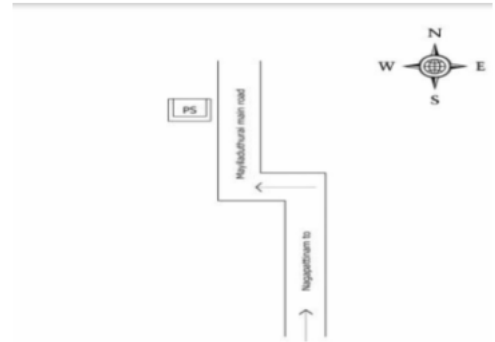

Google Map View

Polling Station Building Front View

Polling Station Front View

Cad View

Key MAP View

1 பெயர் : வேதமாணிக்கம் தந்தை பெயர்: ரெங்கநாதன் வீட்டு எண் : 2 வயது : 71 பாலினம் : ஆண்	IDV0317438 Photo is available	2 பெயர் : கலைவாணி கணவர் பெயர்: வேதமாணிக்கம் வீட்டு எண் : 2 வயது : 47 பாலினம் : பெண்	IDV0317420 Photo is available	3 பெயர் : சத்யா தந்தை பெயர்: வேதமாணிக்கம் வீட்டு எண் : 2 வயது : 25 பாலினம் : பெண்	IDV1949536 Photo is available
4 பெயர் : லில்லி புஷ்பா தந்தை பெயர்: வேதமாணிக்கம் வீட்டு எண் : 2 வயது : 23 பாலினம் : பெண்	IDV2166064 Photo is available	5 பெயர் : சொர்ணம் கணவர் பெயர்: பால்ராஜ் வீட்டு எண் : 2-1 வயது : 80 பாலினம் : பெண்	IDV1749506 Photo is available	6 பெயர் : ஞானசெல்வி கணவர் பெயர்: கிருபைமணி வீட்டு எண் : 2-1 வயது : 55 பாலினம் : பெண்	IDV1749522 Photo is available
7 பெயர் : டேவிட்காமராஜ் தந்தை பெயர்: கிருபைமணி வீட்டு எண் : 2-1 வயது : 38 பாலினம் : ஆண்	JWF2229540 Photo is available	8 பெயர் : பியூலா ஜூலியட் கணவர் பெயர்: டேவிட்காமராஜ் வீட்டு எண் : 2/1 வயது : 33 பாலினம் : பெண்	IDV2286599 Photo is available	9 பெயர் : கார்த்திகேயன் தந்தை பெயர்: திருநாவுக்கரசு வீட்டு எண் : 2-2 வயது : 49 பாலினம் : ஆண்	IDV1749555 Photo is available
10 பெயர் : சேகர் தந்தை பெயர்: சோமு வீட்டு எண் : 2-9 வயது : 60 பாலினம் : ஆண்	IDV1749563 Photo is available	11 பெயர் : விஜயலெட்சுமி கணவர் பெயர்: சேகர் வீட்டு எண் : 2-9 வயது : 58 பாலினம் : பெண்	IDV1749571 Photo is available	12 பெயர் : பிரியங்கா தந்தை பெயர்: ராஜேந்திரன் வீட்டு எண் : 2-11 வயது : 29 பாலினம் : பெண்	IDV0868711 Photo is available
13 பெயர் : முத்துவேல் தந்தை பெயர்: பண்டாரம் வீட்டு எண் : 2-13 வயது : 66 பாலினம் : ஆண்	JWF0959478 Photo is available	14 பெயர் : மகேஸ்வரி கணவர் பெயர்: முத்துவேல் வீட்டு எண் : 2-13 வயது : 62 பாலினம் : பெண்	IDV1749589 Photo is available	15 பெயர் : துர்கா தேவி கணவர் பெயர்: விமல் ராஜ் வீட்டு எண் : 2-14 வயது : 29 பாலினம் : பெண்	IDV1162940 Photo is available
16 பெயர் : திலகவதி தந்தை பெயர்: செல்லப்பன் வீட்டு எண் : 2-15 வயது : 73 பாலினம் : பெண்	IDV1749605 Photo is available	17 பெயர் : இராமசாமி தந்தை பெயர்: தங்கையன் வீட்டு எண் : 2-16 வயது : 74 பாலினம் : ஆண்	IDV1749621 Photo is available	18 பெயர் : ராஜீவ்காந்தி தந்தை பெயர்: ராமசாமி வீட்டு எண் : 2-16 வயது : 33 பாலினம் : ஆண்	IDV0868653 Photo is available
19 பெயர் : பாஸ்கரன் தந்தை பெயர்: ஜெயராமன் வீட்டு எண் : 2-18 வயது : 44 பாலினம் : ஆண்	JWF1188648 Photo is available	20 பெயர் : தனலெட்சுமி கணவர் பெயர்: கோவிந்தசாமி வீட்டு எண் : 2-19 வயது : 80 பாலினம் : பெண்	IDV1749662 Photo is available	21 பெயர் : ஞானசேகர் தந்தை பெயர்: கோவிந்தசாமி வீட்டு எண் : 2-19 வயது : 56 பாலினம் : ஆண்	IDV1749688 Photo is available
22 பெயர் : ராஜா தந்தை பெயர்: கோவிந்தசாமி வீட்டு எண் : 2-19 வயது : 52 பாலினம் : ஆண்	JWF0961839 Photo is available	23 பெயர் : ரமேஷ்குமார் தந்தை பெயர்: கோவிந்தசாமி வீட்டு எண் : 2-19 வயது : 50 பாலினம் : ஆண்	JWF0959262 Photo is available	24 பெயர் : மோகன் தந்தை பெயர்: ஜெயராமன் வீட்டு எண் : 2-20 வயது : 45 பாலினம் : ஆண்	JWF2230258 Photo is available
25 பெயர் : அன்னபாக்கியம் கணவர் பெயர்: கல்யாணசுந்தரம் வீட்டு எண் : 2-21 வயது : 58 பாலினம் : பெண்	IDV1749696 Photo is available	26 பெயர் : ராஜேந்திரன் தந்தை பெயர்: சிவபாக்கியம் வீட்டு எண் : 2-22 வயது : 54 பாலினம் : ஆண்	IDV1749712 Photo is available	27 பெயர் : இராமச்சந்திரன் தந்தை பெயர்: சிவபாக்கியம் வீட்டு எண் : 2-22 வயது : 52 பாலினம் : ஆண்	IDV1749720 Photo is available
28 பெயர் : கவிதா கணவர் பெயர்: ராஜேந்திரன் வீட்டு எண் : 2-22 வயது : 44 பாலினம் : பெண்	JWF2230936 Photo is available	29 பெயர் : கிருஷ்ணவேனி கணவர் பெயர்: ராமச்சந்திரன் வீட்டு எண் : 2-22 வயது : 44 பாலினம் : பெண்	IDV0362012 Photo is available	30 பெயர் : நடராஜன் தந்தை பெயர்: சிவபாக்கியம் வீட்டு எண் : 2-22-1 வயது : 62 பாலினம் : ஆண்	IDV1749738 Photo is available