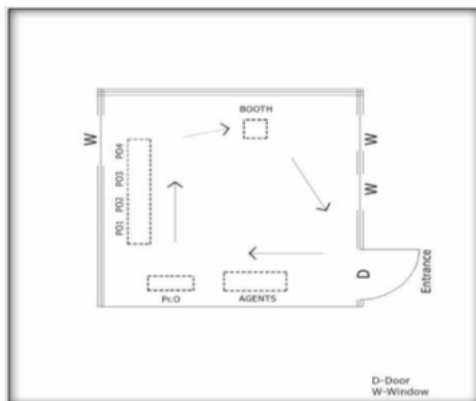

வாக்காளர் பதிவு அலுவலரின்
கையொப்பம்

Nazri Naksha

Google Map View

Polling Station Building Front View

Polling Station Front View

Cad View

Key MAP View

| | | | | | |
|--|----------------------------------|--|----------------------------------|--|----------------------------------|
| 1 பெயர் : பாலமுருகன் தந்தை பெயர்: சேகர் வீட்டு எண் : 2/8,KANNAPANMOOLAI, வயது : 36 பாலினம் : ஆண் | JWF4997383 Photo is available | 2 பெயர் : குஞ்சுமான் கணவர் பெயர்: கன்னையன் வீட்டு எண் : 2-29 வயது : 77 பாலினம் : பெண் | IDV1751841 Photo is available | 3 பெயர் : மாதவன் தந்தை பெயர்: சேகர் வீட்டு எண் : 2-40 வயது : 28 பாலினம் : ஆண் | IDV1015916 Photo is available |
| 4 பெயர் : இளவரசன் தந்தை பெயர்: செல்வராஜ் வீட்டு எண் : 2-45 வயது : 32 பாலினம் : ஆண் | IDV0600783 Photo is available | 5 பெயர் : செல்வி கணவர் பெயர்: செல்வராஜ் வீட்டு எண் : 2/48 வயது : 50 பாலினம் : பெண் | JWF2231306 Photo is available | 6 பெயர் : ஆனந்தன் தந்தை பெயர்: செல்வராஜ் வீட்டு எண் : 2-48 வயது : 36 பாலினம் : ஆண் | JWF4997375 Photo is available |
| 7 பெயர் : ரவிச்சந்திரன் தந்தை பெயர்: ராஜமாணிக்கம் வீட்டு எண் : 2-75 வயது : 40 பாலினம் : ஆண் | IDV0868786 Photo is available | 8 பெயர் : ரஞ்சிதா கணவர் பெயர்: இளையராஜா வீட்டு எண் : 2-100 வயது : 29 பாலினம் : பெண் | IDV0984211 Photo is available | 9 பெயர் : சரவணன் தந்தை பெயர்: முருகேசன் வீட்டு எண் : 2/112 வயது : 23 பாலினம் : ஆண் | IDV2272524 Photo is available |
| 10 பெயர் : லெட்சுமி கணவர் பெயர்: சபரியப்பன் வீட்டு எண் : 2-146/9 வயது : 66 பாலினம் : பெண் | IDV2338382 Photo is available | 11 பெயர் : நித்யா கணவர் பெயர்: காசிநாதன் வீட்டு எண் : 2-146/9 வயது : 42 பாலினம் : பெண் | IDV2349827 Photo is available | 12 பெயர் : சும்தி கணவர் பெயர்: கண்ணன் வீட்டு எண் : 2-168பி வயது : 44 பாலினம் : பெண் | JWF2231322 Photo is available |
| 13 பெயர் : வெண்ணிலா கணவர் பெயர்: சுந்தர் வீட்டு எண் : 2-204 வயது : 29 பாலினம் : பெண் | IDV1106202 Photo is available | 14 பெயர் : மாரி தந்தை பெயர்: கந்தசாமி வீட்டு எண் : 2-216 வயது : 59 பாலினம் : ஆண் | IDV1751858 Photo is available | 15 பெயர் : ரஞ்சிதம் கணவர் பெயர்: மாரி வீட்டு எண் : 2-216 வயது : 57 பாலினம் : பெண் | IDV1751866 Photo is available |
| 16 பெயர் : இராஜராஜன் தந்தை பெயர்: மாரியப்பன் வீட்டு எண் : 2-216 வயது : 37 பாலினம் : ஆண் | IDV0071126 Photo is available | 17 பெயர் : தமிழரசி கணவர் பெயர்: ராஜராஜன் வீட்டு எண் : 2/216 வயது : 31 பாலினம் : பெண் | IDV2069243 Photo is available | 18 பெயர் : செல்வராஜ் தந்தை பெயர்: கந்தசாமி வீட்டு எண் : 2-217 வயது : 60 பாலினம் : ஆண் | IDV1751874 Photo is available |
| 19 பெயர் : வசந்தா கணவர் பெயர்: செல்வராஜ் வீட்டு எண் : 2-220 வயது : 61 பாலினம் : பெண் | IDV1751890 Photo is available | 20 பெயர் : செந்திலக்குமார் தந்தை பெயர்: செல்வராசு வீட்டு எண் : 2-220 வயது : 44 பாலினம் : ஆண் | JWF2230407 Photo is available | 21 பெயர் : சுப்பிரமணியன் தந்தை பெயர்: செல்வராஜ் வீட்டு எண் : 2-220 வயது : 41 பாலினம் : ஆண் | JWF2230498 Photo is available |
| 22 பெயர் : ஜெயமாலினி கணவர் பெயர்: செந்தில்குமார் வீட்டு எண் : 2-220 வயது : 40 பாலினம் : பெண் | IDV1068865 Photo is available | 23 பெயர் : இராஜா தந்தை பெயர்: செல்வராஜ் வீட்டு எண் : 2-220 வயது : 36 பாலினம் : ஆண் | IDV0557322 Photo is available | 24 பெயர் : ராதிகா கணவர் பெயர்: சுப்புரமணியன் வீட்டு எண் : 2-220 வயது : 36 பாலினம் : பெண் | IDV1053222 Photo is available |
| 25 பெயர் : விஜயா கணவர் பெயர்: ராஜா வீட்டு எண் : 2-220 வயது : 25 பாலினம் : பெண் | IDV1939677 Photo is available | 26 பெயர் : கலியமூர்த்தி தந்தை பெயர்: பரமசிவம் வீட்டு எண் : 2-221 வயது : 67 பாலினம் : ஆண் | IDV1751908 Photo is available | 27 பெயர் : மல்லிகா கணவர் பெயர்: கலியமூர்த்தி வீட்டு எண் : 2-221 வயது : 63 பாலினம் : பெண் | IDV1751916 Photo is available |
| 28 பெயர் : சத்தியப்பிரியா தந்தை பெயர்: கலியமூர்த்தி வீட்டு எண் : 2-221 வயது : 41 பாலினம் : பெண் | JWF2231744 Photo is available | 29 பெயர் : ரஞ்சிதா கணவர் பெயர்: பாலசுப்ரமணியன் வீட்டு எண் : 2/221/1 வயது : 32 பாலினம் : பெண் | IDV2336071 Photo is available | 30 பெயர் : ராசேந்திரன் தந்தை பெயர்: பரமசிவம் வீட்டு எண் : 2-222 வயது : 63 பாலினம் : ஆண் | IDV1751924 Photo is available |