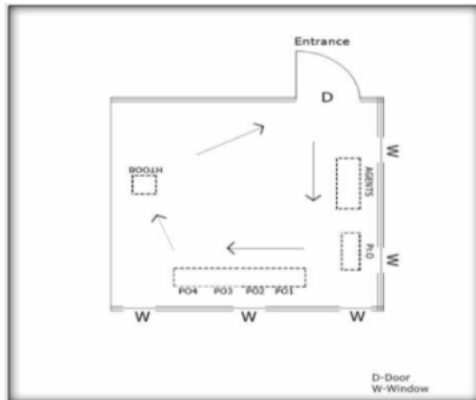

வாக்காளர் பதிவு அலுவலரின்
கையொப்பம்

Nazri Naksha

Google Map View

Polling Station Building Front View

Polling Station Front View

Cad View

Key MAP View

| | | | | | |
|---|----------------------------------|--|----------------------------------|--|----------------------------------|
| 1 பெயர் : ஜெயக்குமார் தந்தை பெயர்: சண்முகம் வீட்டு எண் : 1 வயது : 70 பாலினம் : ஆண் | IDV1884444 Photo is available | 2 பெயர் : மல்லிகா கணவர் பெயர்: ஜெயக்குமார் வீட்டு எண் : 1 வயது : 63 பாலினம் : பெண் | IDV1884451 Photo is available | 3 பெயர் : கனிமொழி தந்தை பெயர்: ஜெயக்குமார் வீட்டு எண் : 1 வயது : 46 பாலினம் : பெண் | JWF0942169 Photo is available |
| 4 பெயர் : சுரேஷ்குமார் தந்தை பெயர்: ஜெயக்குமார் வீட்டு எண் : 1 வயது : 42 பாலினம் : பெண் | JWF2273696 Photo is available | 5 பெயர் : ராஜேஷ்வரி கணவர் பெயர்: தர்மேந்திரன் வீட்டு எண் : 1 வயது : 38 பாலினம் : பெண் | IDV2127934 Photo is available | 6 பெயர் : ரவிக்குமார் தந்தை பெயர்: மாடசாமி வீட்டு எண் : 1 வயது : 28 பாலினம் : ஆண் | IDV0936716 Photo is available |
| 7 பெயர் : இவாஞ்சலின் ஜெயப்ரியா தந்தை பெயர்: ராபர்ட் வீட்டு எண் : 1/7 வயது : 22 பாலினம் : பெண் | IDV2143741 Photo is available | 8 பெயர் : ராமதாஸ் தந்தை பெயர்: சண்முகம் வீட்டு எண் : 1-9A வயது : 73 பாலினம் : ஆண் | IDV1884469 Photo is available | 9 பெயர் : மல்லிகா கணவர் பெயர்: ராமதாஸ் வீட்டு எண் : 1-9A வயது : 63 பாலினம் : பெண் | IDV1884477 Photo is available |
| 10 பெயர் : மணிகண்டன் தந்தை பெயர்: ராமதாஸ் வீட்டு எண் : 1-9A வயது : 43 பாலினம் : ஆண் | JWF4870937 Photo is available | 11 பெயர் : ராம்குமார் தந்தை பெயர்: முருகன் வீட்டு எண் : 2 வயது : 23 பாலினம் : ஆண் | IDV2127959 Photo is available | 12 பெயர் : மாரியப்பன் தந்தை பெயர்: சுப்பையா வீட்டு எண் : 2-9A வயது : 63 பாலினம் : ஆண் | JWF2271583 Photo is available |
| 13 பெயர் : செல்வி கணவர் பெயர்: மாரியப்பன் வீட்டு எண் : 2-9A வயது : 59 பாலினம் : பெண் | JWF2271591 Photo is available | 14 பெயர் : மாரியப்பன் தந்தை பெயர்: வீரப்பன் வீட்டு எண் : 3 வயது : 90 பாலினம் : ஆண் | IDV1173517 Photo is available | 15 பெயர் : பாக்கியலெட்சுமி கணவர் பெயர்: தமிழ்செல்வம் வீட்டு எண் : 4 வயது : 64 பாலினம் : பெண் | JWF4870945 Photo is available |
| 16 பெயர் : முத்துராஜா தந்தை பெயர்: குமரசாமி வீட்டு எண் : 4 வயது : 58 பாலினம் : ஆண் | IDV1884493 Photo is available | 17 பெயர் : முத்துராஜா தந்தை பெயர்: தமிழ்செல்வம் வீட்டு எண் : 4 வயது : 43 பாலினம் : ஆண் | JWF2271609 Photo is available | 18 பெயர் : கலையரசன் தந்தை பெயர்: கார்த்திக் வீட்டு எண் : 4 வயது : 22 பாலினம் : ஆண் | IDV2143840 Photo is available |
| 19 பெயர் : சரண்யா தந்தை பெயர்: முத்துராஜா வீட்டு எண் : 4 வயது : 20 பாலினம் : பெண் | IDV2372647 Photo is available | 20 பெயர் : கற்பகம் கணவர் பெயர்: ராஜமாணிக்கம் வீட்டு எண் : 4-1 வயது : 66 பாலினம் : பெண் | IDV1884501 Photo is available | 21 பெயர் : குமார் தந்தை பெயர்: கோவிந்தராஜ் வீட்டு எண் : 4-1 வயது : 51 பாலினம் : ஆண் | IDV1884519 Photo is available |
| 22 பெயர் : ரம்யா தந்தை பெயர்: துரைராஜ் வீட்டு எண் : 4/4 வயது : 23 பாலினம் : பெண் | IDV2123354 Photo is available | 23 பெயர் : ஷாலினி தாயின் பெயர்: ஜோதிலெட்சுமி வீட்டு எண் : 4/8 வயது : 20 பாலினம் : பெண் | IDV2307742 Photo is available | 24 பெயர் : மாலா கணவர் பெயர்: அருள்ஒளி வீட்டு எண் : 4-94 வயது : 56 பாலினம் : பெண் | IDV0071852 Photo is available |
| 25 பெயர் : கங்கா தந்தை பெயர்: கண்ணன் வீட்டு எண் : 5 வயது : 23 பாலினம் : பெண் | IDV2378818 Photo is available | 26 பெயர் : அர்ச்சுணன் தந்தை பெயர்: செல்லையா வீட்டு எண் : 7 வயது : 55 பாலினம் : ஆண் | IDV1884543 Photo is available | 27 பெயர் : அழகுராணி கணவர் பெயர்: அர்ச்சுணன் வீட்டு எண் : 7 வயது : 52 பாலினம் : பெண் | IDV1884550 Photo is available |
| 28 பெயர் : மாடசாமி தந்தை பெயர்: செல்லையா வீட்டு எண் : 7 வயது : 51 பாலினம் : ஆண் | IDV1884568 Photo is available | 29 பெயர் : மீரா கணவர் பெயர்: மாடசாமி வீட்டு எண் : 7 வயது : 49 பாலினம் : பெண் | IDV1884576 Photo is available | 30 பெயர் : மீனா கணவர் பெயர்: மாடசாமி வீட்டு எண் : 7 வயது : 48 பாலினம் : பெண் | JWF2271724 Photo is available |