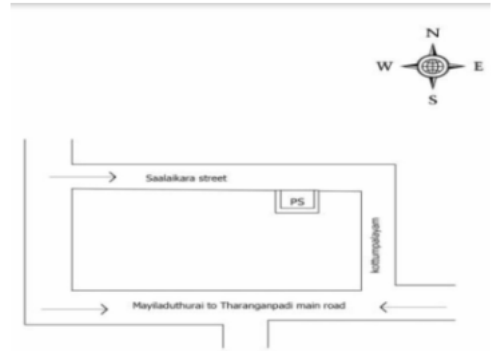

வாக்காளர் பதிவு அலுவலரின்
கையொப்பம்

Nazri Naksha

Google Map View

Polling Station Building Front View

Polling Station Front View

Cad View

Key MAP View

| | | | | | |
|---|----------------------------------|--|----------------------------------|--|----------------------------------|
| 1 பெயர் : ஜெயக்குமார் தந்தை பெயர்: சண்முகம் வீட்டு எண் : 1 வயது : 70 பாலினம் : ஆண் | IDV1884444 Photo is available | 2 பெயர் : மல்லிகா கணவர் பெயர்: ஜெயக்குமார் வீட்டு எண் : 1 வயது : 63 பாலினம் : பெண் | IDV1884451 Photo is available | 3 பெயர் : கனிமொழி தந்தை பெயர்: ஜெயக்குமார் வீட்டு எண் : 1 வயது : 46 பாலினம் : பெண் | JWF0942169 Photo is available |
| 4 பெயர் : சுரேஷ்குமார் தந்தை பெயர்: ஜெயக்குமார் வீட்டு எண் : 1 வயது : 42 பாலினம் : பெண் | JWF2273696 Photo is available | 5 பெயர் : ராஜேஷ்வரி கணவர் பெயர்: தர்மேந்திரன் வீட்டு எண் : 1 வயது : 38 பாலினம் : பெண் | IDV2127934 Photo is available | 6 பெயர் : ரவிக்குமார் தந்தை பெயர்: மாடசாமி வீட்டு எண் : 1 வயது : 28 பாலினம் : ஆண் | IDV0936716 Photo is available |
| 7 பெயர் : இவாஞ்சலின் ஜெயப்ரியா தந்தை பெயர்: ராபர்ட் வீட்டு எண் : 1/7 வயது : 22 பாலினம் : பெண் | IDV2143741 Photo is available | 8 பெயர் : ராமதாஸ் தந்தை பெயர்: சண்முகம் வீட்டு எண் : 1-9A வயது : 73 பாலினம் : ஆண் | IDV1884469 Photo is available | 9 பெயர் : மல்லிகா கணவர் பெயர்: ராமதாஸ் வீட்டு எண் : 1-9A வயது : 63 பாலினம் : பெண் | IDV1884477 Photo is available |
| 10 பெயர் : மணிகண்டன் தந்தை பெயர்: ராமதாஸ் வீட்டு எண் : 1-9A வயது : 43 பாலினம் : ஆண் | JWF4870937 Photo is available | 11 பெயர் : ராம்குமார் தந்தை பெயர்: முருகன் வீட்டு எண் : 2 வயது : 23 பாலினம் : ஆண் | IDV2127959 Photo is available | 12 பெயர் : மாரியப்பன் தந்தை பெயர்: சுப்பையா வீட்டு எண் : 2-9A வயது : 63 பாலினம் : ஆண் | JWF2271583 Photo is available |
| 13 பெயர் : செல்வி கணவர் பெயர்: மாரியப்பன் வீட்டு எண் : 2-9A வயது : 59 பாலினம் : பெண் | JWF2271591 Photo is available | 14 பெயர் : மாரியப்பன் தந்தை பெயர்: வீரப்பன் வீட்டு எண் : 3 வயது : 90 பாலினம் : ஆண் | IDV1173517 Photo is available | 15 பெயர் : பாக்கியலெட்சுமி கணவர் பெயர்: தமிழ்செல்வம் வீட்டு எண் : 4 வயது : 64 பாலினம் : பெண் | JWF4870945 Photo is available |
| 16 பெயர் : முத்துராஜா தந்தை பெயர்: குமரசாமி வீட்டு எண் : 4 வயது : 58 பாலினம் : ஆண் | IDV1884493 Photo is available | 17 பெயர் : முத்துராஜா தந்தை பெயர்: தமிழ்செல்வம் வீட்டு எண் : 4 வயது : 43 பாலினம் : ஆண் | JWF2271609 Photo is available | 18 பெயர் : கலையரசன் தந்தை பெயர்: கார்த்திக் வீட்டு எண் : 4 வயது : 22 பாலினம் : ஆண் | IDV2143840 Photo is available |
| 19 பெயர் : சரண்யா தந்தை பெயர்: முத்துராஜா வீட்டு எண் : 4 வயது : 20 பாலினம் : பெண் | IDV2372647 Photo is available | 20 பெயர் : கற்பகம் கணவர் பெயர்: ராஜமாணிக்கம் வீட்டு எண் : 4-1 வயது : 66 பாலினம் : பெண் | IDV1884501 Photo is available | 21 பெயர் : குமார் தந்தை பெயர்: கோவிந்தராஜ் வீட்டு எண் : 4-1 வயது : 51 பாலினம் : ஆண் | IDV1884519 Photo is available |
| 22 பெயர் : ரம்யா தந்தை பெயர்: துரைராஜ் வீட்டு எண் : 4/4 வயது : 23 பாலினம் : பெண் | IDV2123354 Photo is available | 23 பெயர் : ஷாலினி தாயின் பெயர்: ஜோதிலெட்சுமி வீட்டு எண் : 4/8 வயது : 20 பாலினம் : பெண் | IDV2307742 Photo is available | 24 பெயர் : மாலா கணவர் பெயர்: அருள்ஒளி வீட்டு எண் : 4-94 வயது : 56 பாலினம் : பெண் | IDV0071852 Photo is available |
| 25 பெயர் : கங்கா தந்தை பெயர்: கண்ணன் வீட்டு எண் : 5 வயது : 23 பாலினம் : பெண் | IDV2378818 Photo is available | 26 பெயர் : அர்ச்சுணன் தந்தை பெயர்: செல்லையா வீட்டு எண் : 7 வயது : 55 பாலினம் : ஆண் | IDV1884543 Photo is available | 27 பெயர் : அழகுராணி கணவர் பெயர்: அர்ச்சுணன் வீட்டு எண் : 7 வயது : 52 பாலினம் : பெண் | IDV1884550 Photo is available |
| 28 பெயர் : மாடசாமி தந்தை பெயர்: செல்லையா வீட்டு எண் : 7 வயது : 51 பாலினம் : ஆண் | IDV1884568 Photo is available | 29 பெயர் : மீரா கணவர் பெயர்: மாடசாமி வீட்டு எண் : 7 வயது : 49 பாலினம் : பெண் | IDV1884576 Photo is available | 30 பெயர் : மீனா கணவர் பெயர்: மாடசாமி வீட்டு எண் : 7 வயது : 48 பாலினம் : பெண் | JWF2271724 Photo is available |