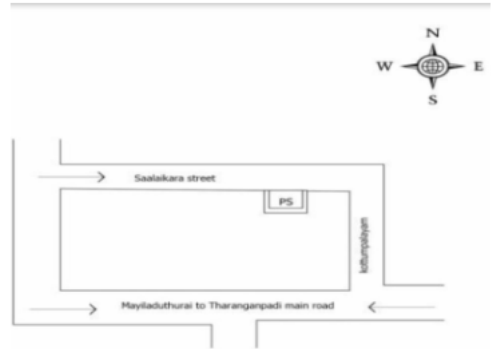

Polling Station Front View

Elevation

Elevation

Cad View

Key MAP View

D-Door
W-Window

1 பெயர் : சோதிலெஷ்மி கணவர் பெயர் : செல்வம் வீட்டு எண் : 1 வயது : 55 பாலினம் : பெண்	JWF0942086 Photo is available	2 பெயர் : அருண் தந்தை பெயர் : செல்வம் வீட்டு எண் : 1-4 வயது : 38 பாலினம் : ஆண்	JWF5008545 Photo is available	3 பெயர் : உதயகுமார் தந்தை பெயர் : தவசு முத்து வீட்டு எண் : 1/218 வயது : 23 பாலினம் : ஆண்	IDV2067601 Photo is available
4 பெயர் : புஷ்பா கணவர் பெயர் : இராமச்சந்திரன் வீட்டு எண் : 2 வயது : 53 பாலினம் : பெண்	JWF0944660 Photo is available	5 பெயர் : முத்துலெட்சுமி கணவர் பெயர் : தவசமுத்து வீட்டு எண் : 2 வயது : 46 பாலினம் : பெண்	JWF4928933 Photo is available	6 பெயர் : ஜெயபிரதாபன் தந்தை பெயர் : லெஷ்மிநாராயணன் வீட்டு எண் : 2-3 வயது : 29 பாலினம் : ஆண்	IDV0969709 Photo is available
R 7 பெயர் : நேசகுமாரி கணவர் பெயர் : தனராஜ் வீட்டு எண் : 2/72 வயது : 33 பாலினம் : பெண்	IDV2106805 Photo is available	8 பெயர் : பாஸ்கர் தந்தை பெயர் : வைத்தியநாதசாமி வீட்டு எண் : 3 வயது : 60 பாலினம் : ஆண்	JWF0942060 Photo is available	9 பெயர் : சுந்தரி கணவர் பெயர் : பாஸ்கர் வீட்டு எண் : 3 வயது : 50 பாலினம் : பெண்	JWF0942094 Photo is available
10 பெயர் : மகாலெட்சுமி தந்தை பெயர் : பால்ராஜ் வீட்டு எண் : 3 வயது : 31 பாலினம் : பெண்	IDV0753491 Photo is available	11 பெயர் : அபிநேஷ் தந்தை பெயர் : பாஸ்கரன் வீட்டு எண் : 3-5 வயது : 28 பாலினம் : ஆண்	IDV1016567 Photo is available	12 பெயர் : முகுந்தன் தந்தை பெயர் : கோபாலகிருஷ்ணன் வீட்டு எண் : 3A வயது : 32 பாலினம் : ஆண்	IDV0706184 Photo is available
13 பெயர் : கலியபெருமாள் தந்தை பெயர் : கோவிந்தராசு வீட்டு எண் : 4 வயது : 85 பாலினம் : ஆண்	IDV1896638 Photo is available	14 பெயர் : மாரிமுத்து கணவர் பெயர் : ரவி வீட்டு எண் : 4 வயது : 49 பாலினம் : பெண்	JWF2273787 Photo is available	15 பெயர் : சுந்தர் தந்தை பெயர் : கலியபெருமாள் வீட்டு எண் : 4-6 வயது : 44 பாலினம் : ஆண்	JWF1210889 Photo is available
16 பெயர் : திரிபுரசுந்தரி கணவர் பெயர் : நாகேந்திரன் வீட்டு எண் : 5 வயது : 54 பாலினம் : பெண்	IDV0601773 Photo is available	17 பெயர் : அகிலா கணவர் பெயர் : மோகன் வீட்டு எண் : 5 வயது : 52 பாலினம் : பெண்	JWF0942284 Photo is available	18 பெயர் : விஜி தந்தை பெயர் : ராஜேந்திரன் வீட்டு எண் : 5 வயது : 47 பாலினம் : பெண்	JWF2273001 Photo is available
19 பெயர் : ராசேந்திரன் தந்தை பெயர் : நடராசன் வீட்டு எண் : 5-6 வயது : 58 பாலினம் : ஆண்	IDV1896646 Photo is available	20 பெயர் : சந்திரா கணவர் பெயர் : சுப்பிரமணியன் வீட்டு எண் : 6 வயது : 75 பாலினம் : பெண்	JWF0942367 Photo is available	21 பெயர் : அபிராமி கணவர் பெயர் : சுந்தர் வீட்டு எண் : 6 வயது : 38 பாலினம் : பெண்	IDV0518910 Photo is available
22 பெயர் : சிந்துஜா சுந்தர் தந்தை பெயர் : சுந்தர் க வீட்டு எண் : 6 வயது : 19 பாலினம் : பெண்	IDV2416964 Photo is available	23 பெயர் : விஸ்வநாதன் தந்தை பெயர் : ராஜேந்திரன் வீட்டு எண் : 6/7 வயது : 25 பாலினம் : ஆண்	IDV1915966 Photo is available	24 பெயர் : அந்தோணிராஜ் தந்தை பெயர் : சந்தன சாமி வீட்டு எண் : 8எப் வயது : 43 பாலினம் : ஆண்	IDV1105873 Photo is available
25 பெயர் : மதுமீலா தந்தை பெயர் : கெம்பராஜ் வீட்டு எண் : 10 வயது : 25 பாலினம் : பெண்	IDV2035665 Photo is available	26 பெயர் : விஷ்வா தந்தை பெயர் : கெம்பராஜ் வீட்டு எண் : 10 வயது : 23 பாலினம் : ஆண்	IDV2035632 Photo is available	27 பெயர் : ஈஸ்வரி கணவர் பெயர் : ரவி வீட்டு எண் : 10/1 வயது : 48 பாலினம் : பெண்	IDV0072678 Photo is available
S2 28 பெயர் : திவ்யா செ கணவர் பெயர் : செல்வகுமார் வீட்டு எண் : 10/33 வயது : 36 பாலினம் : பெண்	IDV2101756 Photo is available	29 பெயர் : ரஞ்சித்குமார் தந்தை பெயர் : ராமநாதன் வீட்டு எண் : 12/2 வயது : 24 பாலினம் : ஆண்	IDV2057545 Photo is available	30 பெயர் : சாந்தி தந்தை பெயர் : ஹரிசங்கர் வீட்டு எண் : 14 வயது : 47 பாலினம் : பெண்	IDV0072629 Photo is available