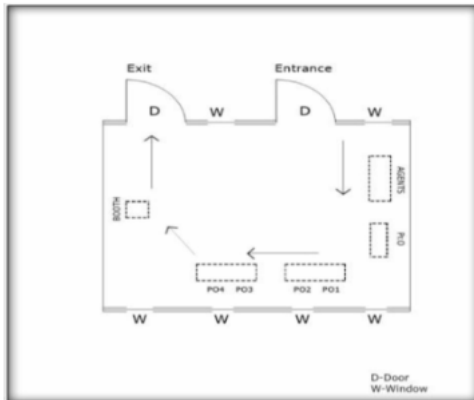

Polling Station Front View

Elevation

Elevation

Cad View

Key MAP View

D-Door
W-Window

1 பெயர் : சோதிலெஷ்மி கணவர் பெயர் : செல்வம் வீட்டு எண் : 1 வயது : 55 பாலினம் : பெண்	JWF0942086 Photo is available	2 பெயர் : அருண் தந்தை பெயர் : செல்வம் வீட்டு எண் : 1-4 வயது : 38 பாலினம் : ஆண்	JWF5008545 Photo is available	3 பெயர் : உதயகுமார் தந்தை பெயர் : தவசு முத்து வீட்டு எண் : 1/218 வயது : 23 பாலினம் : ஆண்	IDV2067601 Photo is available
4 பெயர் : புஷ்பா கணவர் பெயர் : இராமச்சந்திரன் வீட்டு எண் : 2 வயது : 53 பாலினம் : பெண்	JWF0944660 Photo is available	5 பெயர் : முத்துலெட்சுமி கணவர் பெயர் : தவசமுத்து வீட்டு எண் : 2 வயது : 46 பாலினம் : பெண்	JWF4928933 Photo is available	6 பெயர் : ஜெயபிரதாபன் தந்தை பெயர் : லெஷ்மிநாராயணன் வீட்டு எண் : 2-3 வயது : 29 பாலினம் : ஆண்	IDV0969709 Photo is available
R 7 பெயர் : நேசகுமாரி கணவர் பெயர் : தனராஜ் வீட்டு எண் : 2/72 வயது : 33 பாலினம் : பெண்	IDV2106805 Photo is available	8 பெயர் : பாஸ்கர் தந்தை பெயர் : வைத்தியநாதசாமி வீட்டு எண் : 3 வயது : 60 பாலினம் : ஆண்	JWF0942060 Photo is available	9 பெயர் : சுந்தரி கணவர் பெயர் : பாஸ்கர் வீட்டு எண் : 3 வயது : 50 பாலினம் : பெண்	JWF0942094 Photo is available
10 பெயர் : மகாலெட்சுமி தந்தை பெயர் : பால்ராஜ் வீட்டு எண் : 3 வயது : 31 பாலினம் : பெண்	IDV0753491 Photo is available	11 பெயர் : அபிநேஷ் தந்தை பெயர் : பாஸ்கரன் வீட்டு எண் : 3-5 வயது : 28 பாலினம் : ஆண்	IDV1016567 Photo is available	12 பெயர் : முகுந்தன் தந்தை பெயர் : கோபாலகிருஷ்ணன் வீட்டு எண் : 3A வயது : 32 பாலினம் : ஆண்	IDV0706184 Photo is available
13 பெயர் : கலியபெருமாள் தந்தை பெயர் : கோவிந்தராசு வீட்டு எண் : 4 வயது : 85 பாலினம் : ஆண்	IDV1896638 Photo is available	14 பெயர் : மாரிமுத்து கணவர் பெயர் : ரவி வீட்டு எண் : 4 வயது : 49 பாலினம் : பெண்	JWF2273787 Photo is available	15 பெயர் : சுந்தர் தந்தை பெயர் : கலியபெருமாள் வீட்டு எண் : 4-6 வயது : 44 பாலினம் : ஆண்	JWF1210889 Photo is available
16 பெயர் : திரிபுரசுந்தரி கணவர் பெயர் : நாகேந்திரன் வீட்டு எண் : 5 வயது : 54 பாலினம் : பெண்	IDV0601773 Photo is available	17 பெயர் : அகிலா கணவர் பெயர் : மோகன் வீட்டு எண் : 5 வயது : 52 பாலினம் : பெண்	JWF0942284 Photo is available	18 பெயர் : விஜி தந்தை பெயர் : ராஜேந்திரன் வீட்டு எண் : 5 வயது : 47 பாலினம் : பெண்	JWF2273001 Photo is available
19 பெயர் : ராசேந்திரன் தந்தை பெயர் : நடராசன் வீட்டு எண் : 5-6 வயது : 58 பாலினம் : ஆண்	IDV1896646 Photo is available	20 பெயர் : சந்திரா கணவர் பெயர் : சுப்பிரமணியன் வீட்டு எண் : 6 வயது : 75 பாலினம் : பெண்	JWF0942367 Photo is available	21 பெயர் : அபிராமி கணவர் பெயர் : சுந்தர் வீட்டு எண் : 6 வயது : 38 பாலினம் : பெண்	IDV0518910 Photo is available
22 பெயர் : சிந்துஜா சுந்தர் தந்தை பெயர் : சுந்தர் க வீட்டு எண் : 6 வயது : 19 பாலினம் : பெண்	IDV2416964 Photo is available	23 பெயர் : விஸ்வநாதன் தந்தை பெயர் : ராஜேந்திரன் வீட்டு எண் : 6/7 வயது : 25 பாலினம் : ஆண்	IDV1915966 Photo is available	24 பெயர் : அந்தோணிராஜ் தந்தை பெயர் : சந்தன சாமி வீட்டு எண் : 8எப் வயது : 43 பாலினம் : ஆண்	IDV1105873 Photo is available
25 பெயர் : மதுமீலா தந்தை பெயர் : கெம்பராஜ் வீட்டு எண் : 10 வயது : 25 பாலினம் : பெண்	IDV2035665 Photo is available	26 பெயர் : விஷ்வா தந்தை பெயர் : கெம்பராஜ் வீட்டு எண் : 10 வயது : 23 பாலினம் : ஆண்	IDV2035632 Photo is available	27 பெயர் : ஈஸ்வரி கணவர் பெயர் : ரவி வீட்டு எண் : 10/1 வயது : 48 பாலினம் : பெண்	IDV0072678 Photo is available
S2 28 பெயர் : திவ்யா செ கணவர் பெயர் : செல்வகுமார் வீட்டு எண் : 10/33 வயது : 36 பாலினம் : பெண்	IDV2101756 Photo is available	29 பெயர் : ரஞ்சித்குமார் தந்தை பெயர் : ராமநாதன் வீட்டு எண் : 12/2 வயது : 24 பாலினம் : ஆண்	IDV2057545 Photo is available	30 பெயர் : சாந்தி தந்தை பெயர் : ஹரிசங்கர் வீட்டு எண் : 14 வயது : 47 பாலினம் : பெண்	IDV0072629 Photo is available