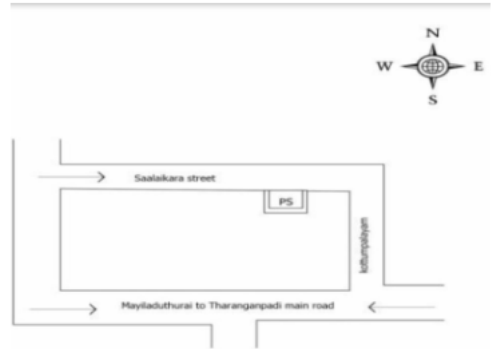

Elevation

Polling Station Front View

Elevation

Cad View

D-Door  
W-Window

Key MAP View

1 பெயர் : ஞானசௌந்தரி கணவர் பெயர்: அருளானந்தசாமி வீட்டு எண் : 1 வயது : 80 பாலினம் : பெண் Photo is available	JWF0944207	2 பெயர் : செயராச் தந்தை பெயர்: அருளானந்தசாமி வீட்டு எண் : 1 வயது : 50 பாலினம் : ஆண் Photo is available	IDV1901495	3 பெயர் : பாஸ்கர் தந்தை பெயர்: அருளானந்தசாமி வீட்டு எண் : 1 வயது : 49 பாலினம் : ஆண் Photo is available	IDV1901503
4 பெயர் : உமாமகேஸ்வரி கணவர் பெயர்: சரவணன் வீட்டு எண் : 1 வயது : 43 பாலினம் : பெண் Photo is available	IDV0196154	5 பெயர் : ராகுல் சஞ்சய் தாயின் பெயர்: ராணி வீட்டு எண் : 1/10 வயது : 27 பாலினம் : ஆண் Photo is available	IDV1088723	6 பெயர் : மேத்யூஸ் பீட்டர் தந்தை பெயர்: ஸ்டெபன் வீட்டு எண் : 1/31ஜி வயது : 36 பாலினம் : ஆண் Photo is available	IDV2395721
7 பெயர் : டெய்சிசெல்வகுமாரி கணவர் பெயர்: ஸ்டீபன் வீட்டு எண் : 1F வயது : 59 பாலினம் : பெண் Photo is available	JWF0944314	8 பெயர் : தேவகடாட்சம் தந்தை பெயர்: சாக்கப் வீட்டு எண் : 3 வயது : 90 பாலினம் : ஆண் Photo is available	IDV1901511	9 பெயர் : ஞானசங்கீதம் கணவர் பெயர்: தேவகடாட்சம் வீட்டு எண் : 3 வயது : 80 பாலினம் : பெண் Photo is available	JWF0944215
10 பெயர் : முத்துராமலிங்கம் தந்தை பெயர்: ரெங்கநாதன் வீட்டு எண் : 4 வயது : 79 பாலினம் : ஆண் Photo is available	JWF4871828	11 பெயர் : அண்ணலட்சுமி கணவர் பெயர்: முத்துராமலிங்கம் வீட்டு எண் : 4 வயது : 72 பாலினம் : பெண் Photo is available	JWF4871786	12 பெயர் : வேம்பு கணவர் பெயர்: முத்து வீட்டு எண் : 4 வயது : 64 பாலினம் : பெண் Photo is available	JWF1209675
13 பெயர் : சந்திரபாண்டியன் தந்தை பெயர்: முத்துராமலிங்கம் வீட்டு எண் : 4 வயது : 49 பாலினம் : ஆண் Photo is available	JWF4871802	14 பெயர் : நடராஜன் தந்தை பெயர்: முத்துராமலிங்கம் வீட்டு எண் : 4 வயது : 49 பாலினம் : ஆண் Photo is available	JWF4871810	15 பெயர் : சரவணன் தந்தை பெயர்: விஜயக்குமார் வீட்டு எண் : 4 வயது : 48 பாலினம் : ஆண் Photo is available	JWF1245356
16 பெயர் : ராஜாலெனின் தந்தை பெயர்: முத்து வீட்டு எண் : 4 வயது : 46 பாலினம் : ஆண் Photo is available	JWF4916490	17 பெயர் : ஸ்டாலின் தந்தை பெயர்: முத்து வீட்டு எண் : 4 வயது : 43 பாலினம் : ஆண் Photo is available	JWF1254762	18 பெயர் : இலக்கியா கணவர் பெயர்: ராஜாலெனின் வீட்டு எண் : 4 வயது : 36 பாலினம் : பெண் Photo is available	IDV0519058
19 பெயர் : சுஜாதா கணவர் பெயர்: மாரியப்பன் வீட்டு எண் : 4-3 வயது : 44 பாலினம் : பெண் Photo is available	IDV0519066	20 பெயர் : வசுமதி தந்தை பெயர்: ஸ்டாலின் வீட்டு எண் : 4-31 வயது : 34 பாலினம் : பெண் Photo is available	IDV0963819	21 பெயர் : அறிவழகன் தந்தை பெயர்: பாஸ்கர் வீட்டு எண் : 6 வயது : 22 பாலினம் : ஆண் Photo is available	IDV2140291
# 22 பெயர் : ஜெயப்ரியா விஜயகுமார் கணவர் பெயர்: விஜயகுமார் வீட்டு எண் : 8/18 வயது : 31 பாலினம் : பெண் Photo is available	IDV1088319	23 பெயர் : ஷ்ரிபாலாஜீ தந்தை பெயர்: கண்ணன் வீட்டு எண் : 9/16 வயது : 22 பாலினம் : ஆண் Photo is available	IDV2136414	24 பெயர் : அனிதா கணவர் பெயர்: கணேசன் வீட்டு எண் : 10ஏ வயது : 35 பாலினம் : பெண் Photo is available	IDV2069011
25 பெயர் : விஷ்ணு தந்தை பெயர்: பன்னீர்செல்வம் வீட்டு எண் : 11 வயது : 22 பாலினம் : ஆண் Photo is available	IDV2130672	26 பெயர் : பாப்பாத்தி கணவர் பெயர்: கண்ணன் வீட்டு எண் : 16-1 வயது : 48 பாலினம் : பெண் Photo is available	JWF2273589	27 பெயர் : ராஜகுமார் தந்தை பெயர்: பாக்கியம் வீட்டு எண் : 17 வயது : 54 பாலினம் : ஆண் Photo is available	IDV1897867
28 பெயர் : மல்லிகா கணவர் பெயர்: ராசகுமார் வீட்டு எண் : 17 வயது : 51 பாலினம் : பெண் Photo is available	JWF0944322	29 பெயர் : சுபாங்கினி தந்தை பெயர்: கண்ணன் வீட்டு எண் : 17 வயது : 22 பாலினம் : பெண் Photo is available	IDV2140796	30 பெயர் : சுபங்கினி தந்தை பெயர்: கண்ணன் வீட்டு எண் : 17/27 வயது : 22 பாலினம் : பெண் Photo is available	IDV2140192