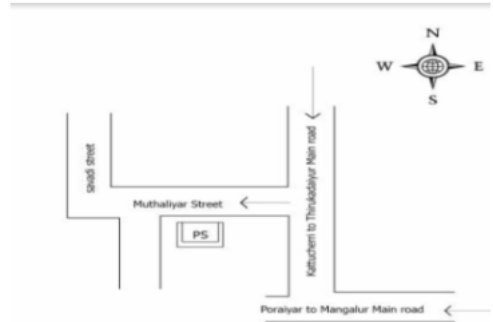

Cad View

Key MAP View