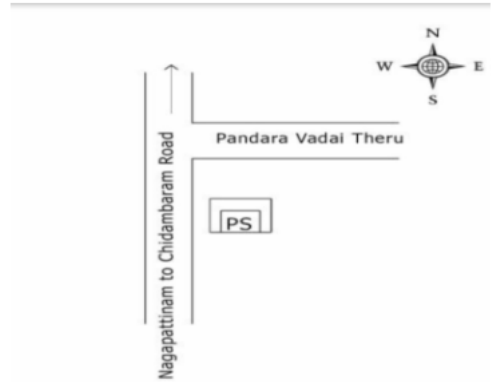

Google Map View

Polling Station Building Front View

Polling Station Front View

Cad View

Key MAP View

1 பெயர் : விக்கனேஷ் தந்தை பெயர்: செந்தில் வீட்டு எண் : 0 வயது : 23 பாலினம் : ஆண்	IDV2035384 Photo is available	2 பெயர் : செந்தில் தந்தை பெயர்: நாகராஜன் வீட்டு எண் : 1 வயது : 44 பாலினம் : ஆண்	IDV0101279 Photo is available	3 பெயர் : கனிமொழி கணவர் பெயர்: செந்தில் வீட்டு எண் : 1 வயது : 43 பாலினம் : பெண்	IDV0101287 Photo is available
4 பெயர் : புஷ்பா தந்தை பெயர்: தியாகராஜன் வீட்டு எண் : 1/28 வயது : 28 பாலினம் : பெண்	IDV2035376 Photo is available	5 பெயர் : துர்காதேவி தந்தை பெயர்: தியாகராஜன் வீட்டு எண் : 1/28 வயது : 23 பாலினம் : பெண்	IDV2035343 Photo is available	S 6 பெயர் : சூர்யா ப தந்தை பெயர்: புன்னீர் செல்வம் வீட்டு எண் : 1/81 வயது : 22 பாலினம் : ஆண்	IDV2153344 Photo is available
7 பெயர் : ஜெயகணேசன் தந்தை பெயர்: ராமலிங்கம் வீட்டு எண் : 1-82 வயது : 33 பாலினம் : ஆண்	IDV0285577 Photo is available	8 பெயர் : ஜெகதீஸ்வரன் பாலசுப்ரமணியன் தந்தை பெயர்: பாலசுப்ரமணியன் வீட்டு எண் : 1/97 வயது : 30 பாலினம் : ஆண்	IDV2429256 Photo is available	9 பெயர் : பாலமுருகன் தந்தை பெயர்: கலியபெருமாள் வீட்டு எண் : 1-131 வயது : 42 பாலினம் : ஆண்	IDV0726943 Photo is available
10 பெயர் : சந்திரா கணவர் பெயர்: சரவணன் வீட்டு எண் : 1/147 வயது : 37 பாலினம் : பெண்	IDV2263309 Photo is available	S 11 பெயர் : விஜயலெட்சுமி தந்தை பெயர்: தங்கராஜன் வீட்டு எண் : 1-180 வயது : 32 பாலினம் : பெண்	IDV0554311 Photo is available	12 பெயர் : செல்வம் தந்தை பெயர்: சுப்பையா வீட்டு எண் : 1-182 வயது : 42 பாலினம் : ஆண்	IDV0726984 Photo is available
13 பெயர் : சிவசக்தி தந்தை பெயர்: சண்முகம் வீட்டு எண் : 1/183 வயது : 19 பாலினம் : பெண்	IDV2366177 Photo is available	14 பெயர் : வர்ஷத்அமலராஜ் தந்தை பெயர்: பன்னீர்செல்வம் வீட்டு எண் : 1-184 வயது : 23 பாலினம் : ஆண்	IDV2070639 Photo is available	15 பெயர் : அம்பிகா கணவர் பெயர்: ஆறுமுகம் வீட்டு எண் : 1-187 வயது : 60 பாலினம் : பெண்	IDV1226760 Photo is available
16 பெயர் : முத்து தந்தை பெயர்: ஆறுமுகம் வீட்டு எண் : 1-187 வயது : 37 பாலினம் : ஆண்	JWF4976908 Photo is available	17 பெயர் : உமாவதி கணவர் பெயர்: முத்து வீட்டு எண் : 1/187 வயது : 35 பாலினம் : பெண்	IDV2047306 Photo is available	18 பெயர் : சந்திரா கணவர் பெயர்: சம்பந்தம் வீட்டு எண் : 1-188 வயது : 65 பாலினம் : பெண்	IDV1226778 Photo is available
19 பெயர் : தீனதாயாளன் தந்தை பெயர்: சம்மந்தம் வீட்டு எண் : 1-188 வயது : 42 பாலினம் : ஆண்	JWF4793964 Photo is available	20 பெயர் : ஜெயந்தி கணவர் பெயர்: தீனதாயாளன் வீட்டு எண் : 1-188 வயது : 34 பாலினம் : பெண்	IDV0628370 Photo is available	21 பெயர் : அறிவுமுகன் தந்தை பெயர்: ஆறுமுகம் வீட்டு எண் : 1/189 வயது : 42 பாலினம் : ஆண்	IDV0726927 Photo is available
22 பெயர் : கிரிபிரசாத் தந்தை பெயர்: சேகர் வீட்டு எண் : 1/189 வயது : 27 பாலினம் : ஆண்	IDV1102037 Photo is available	23 பெயர் : சுவேதா தந்தை பெயர்: சேகர் வீட்டு எண் : 1/189 வயது : 24 பாலினம் : பெண்	IDV2047223 Photo is available	24 பெயர் : கஸ்தூரி கணவர் பெயர்: ஆறுமுகம் வீட்டு எண் : 1-190 வயது : 65 பாலினம் : பெண்	IDV1226794 Photo is available
25 பெயர் : அருள் தந்தை பெயர்: ஆறுமுகம் வீட்டு எண் : 1-190 வயது : 34 பாலினம் : ஆண்	IDV0391672 Photo is available	26 பெயர் : அமிர்தலிங்கம் தந்தை பெயர்: பிச்சை வீட்டு எண் : 1-191 வயது : 72 பாலினம் : ஆண்	JWF0900456 Photo is available	27 பெயர் : மேனி கணவர் பெயர்: அமிர்தலிங்கம் வீட்டு எண் : 1-191 வயது : 63 பாலினம் : பெண்	IDV1226802 Photo is available
28 பெயர் : ஆனந்தன் தந்தை பெயர்: அமிர்தலிங்கம் வீட்டு எண் : 1-191 வயது : 42 பாலினம் : ஆண்	JWF4976916 Photo is available	29 பெயர் : பிரபுசோத்துங்கன் தந்தை பெயர்: ஜெயராமன் வீட்டு எண் : 1-192 வயது : 47 பாலினம் : ஆண்	JWF4976924 Photo is available	30 பெயர் : பொற்செழியன் தந்தை பெயர்: கந்தசாமி வீட்டு எண் : 1-194 வயது : 58 பாலினம் : ஆண்	IDV1226828 Photo is available