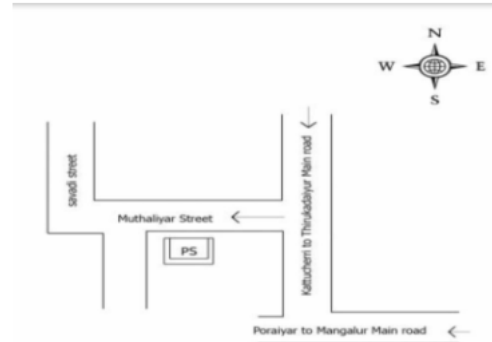

Cad View

Key MAP View