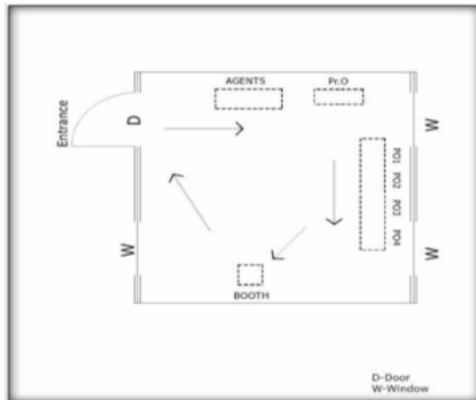

Google Map View

Polling Station Building Front View

Polling Station Front View

Cad View

Key MAP View

சட்டமன்றத் தொகுதியின் எண் மற்றும் பெயர் : 162-பூம்புகார்பிரிவு எண் மற்றும் பெயர் 1-தில்லையாடி (வ.கி) மற்றும் (ஊ), சிவன் வடக்குத்தெரு வார்டு:7