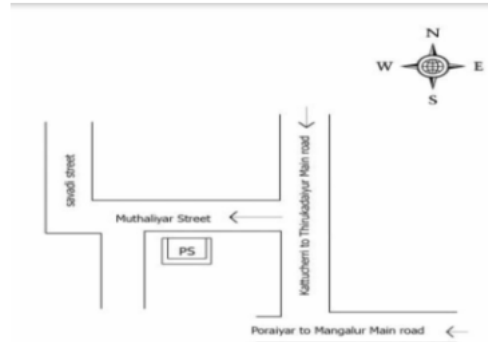

Cad View

Key MAP View