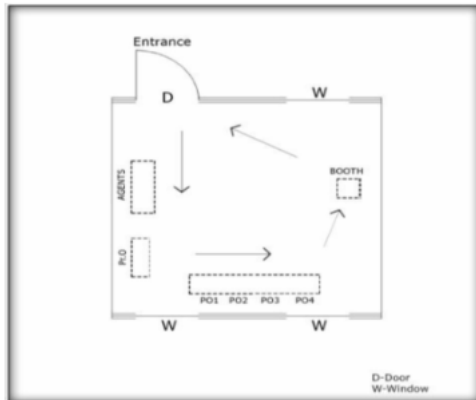

வாக்காளர் பதிவு அலுவலரின்
கையொப்பம்

Nazri Naksha

Google Map View

Polling Station Building Front View

Polling Station Front View

Cad View

Key MAP View

| | | | | | | | | | | | |
|----|------------|--|--------------------|----|------------|--|--------------------|----|------------|---|--------------------|
| 1 | JWF0983619 | பெயர் : பாலசுந்தரம் தந்தை பெயர்: நடராசன் வீட்டு எண் : 1 வயது : 58 பாலினம் : ஆண் | Photo is available | 2 | IDV1912989 | பெயர் : சித்திரா கணவர் பெயர்: பாலு வீட்டு எண் : 1 வயது : 52 பாலினம் : பெண் | Photo is available | 3 | IDV0824953 | பெயர் : விஜயபாரதி தந்தை பெயர்: பாண்டியன் வீட்டு எண் : 1-148 வயது : 35 பாலினம் : பெண் | Photo is available |
| 4 | IDV0602805 | பெயர் : விஜயகுமார் தந்தை பெயர்: பாண்டியன் வீட்டு எண் : 1-148 வயது : 32 பாலினம் : ஆண் | Photo is available | 5 | IDV1912997 | பெயர் : சம்பந்தம் தந்தை பெயர்: பிச்சை வீட்டு எண் : 2 வயது : 65 பாலினம் : ஆண் | Photo is available | 6 | IDV1765452 | பெயர் : அமுதா கணவர் பெயர்: சம்பந்தம் வீட்டு எண் : 2 வயது : 60 பாலினம் : பெண் | Photo is available |
| 7 | JWF4858346 | பெயர் : கிருஷ்ணமூர்த்தி தந்தை பெயர்: செளரி வீட்டு எண் : 2-4A வயது : 69 பாலினம் : ஆண் | Photo is available | 8 | IDV2194298 | பெயர் : பாரதி சந்திரமௌலி கணவர் பெயர்: சந்திரமௌலி வீட்டு எண் : 2/68 வயது : 44 பாலினம் : பெண் | Photo is available | 9 | JWF0982975 | பெயர் : சாமித்துரை தந்தை பெயர்: பாவாடை வீட்டு எண் : 2A வயது : 64 பாலினம் : ஆண் | Photo is available |
| 10 | IDV1765460 | பெயர் : வாசுகி கணவர் பெயர்: சாமித்துரை வீட்டு எண் : 2A வயது : 57 பாலினம் : பெண் | Photo is available | 11 | IDV1765478 | பெயர் : மங்களம் கணவர் பெயர்: மகாலிங்கம் வீட்டு எண் : 3 வயது : 60 பாலினம் : பெண் | Photo is available | 12 | JWF2238301 | பெயர் : சித்ரா கணவர் பெயர்: செல்வம் வீட்டு எண் : 3-3 வயது : 39 பாலினம் : பெண் | Photo is available |
| 13 | JWF4998696 | பெயர் : தர்மபாலவேங்கடபிரசாத் தந்தை பெயர்: கமலபிரசாத் வீட்டு எண் : 3/27 வயது : 41 பாலினம் : ஆண் | Photo is available | 14 | JWF4912119 | பெயர் : சுகந்தி தந்தை பெயர்: சுந்தரமூர்த்தி வீட்டு எண் : 3-47A வயது : 42 பாலினம் : பெண் | Photo is available | 15 | IDV1017490 | பெயர் : மாலினி கணவர் பெயர்: வெங்கடேசன் வீட்டு எண் : 3-71 வயது : 42 பாலினம் : பெண் | Photo is available |
| 16 | WFJ2037398 | பெயர் : செளமியா கணவர் பெயர்: தினேஷ்குமார் வீட்டு எண் : 3/71 /1 தெற்கு மாரியம்மன் கோவ வயது : 22 பாலினம் : பெண் | Photo is available | 17 | IDV0754267 | பெயர் : மணிமேகலை கணவர் பெயர்: தமிழ் மணி வீட்டு எண் : 3-72 வயது : 65 பாலினம் : பெண் | Photo is available | 18 | IDV1765486 | பெயர் : பன்னீர் தந்தை பெயர்: நடேசன் வீட்டு எண் : 4 வயது : 70 பாலினம் : ஆண் | Photo is available |
| 19 | IDV0977942 | பெயர் : லதா கணவர் பெயர்: விஜயபாலன் வீட்டு எண் : 4 வயது : 41 பாலினம் : பெண் | Photo is available | 20 | IDV0377283 | பெயர் : சிவசந்திரன் தாயின் பெயர்: செல்வராணி வீட்டு எண் : 4-1C வயது : 33 பாலினம் : ஆண் | Photo is available | 21 | IDV0197749 | பெயர் : மோகன் தந்தை பெயர்: சம்பந்தம் வீட்டு எண் : 4-2 வயது : 35 பாலினம் : ஆண் | Photo is available |
| 22 | IDV0269068 | பெயர் : ராஜா தந்தை பெயர்: ஜெயக்குமார் வீட்டு எண் : 4-5 வயது : 36 பாலினம் : ஆண் | Photo is available | 23 | IDV2168151 | பெயர் : அஜய் தாயின் பெயர்: சுதா வீட்டு எண் : 4/8/1 வயது : 21 பாலினம் : ஆண் | Photo is available | 24 | IDV1017474 | பெயர் : ஜெயராணி தந்தை பெயர்: ஜானடேவிட் வீட்டு எண் : 4-11 வயது : 29 பாலினம் : பெண் | Photo is available |
| 25 | JWF4998159 | பெயர் : தேவதாஸ் தந்தை பெயர்: சாமித்துரை வீட்டு எண் : 4-11-1 வயது : 40 பாலினம் : ஆண் | Photo is available | 26 | JWF4998167 | பெயர் : கோகிலா கணவர் பெயர்: தேவதாஸ் வீட்டு எண் : 4-11-2 வயது : 38 பாலினம் : பெண் | Photo is available | 27 | JWF4998597 | பெயர் : பாக்கியநாதன் தந்தை பெயர்: ஏனோக்கு வீட்டு எண் : 4-14 வயது : 37 பாலினம் : ஆண் | Photo is available |
| 28 | IDV2343200 | பெயர் : முருகையன் தந்தை பெயர்: சின்னதம்பி வீட்டு எண் : 4/17 வயது : 47 பாலினம் : ஆண் | Photo is available | 29 | JWF1266428 | பெயர் : மகேஸ்வரி கணவர் பெயர்: பன்னீர்செல்வம் வீட்டு எண் : 4-17 வயது : 43 பாலினம் : பெண் | Photo is available | 30 | IDV2114395 | பெயர் : விக்னெஷ் தந்தை பெயர்: முருகையன் வீட்டு எண் : 4/17 வயது : 25 பாலினம் : ஆண் | Photo is available |