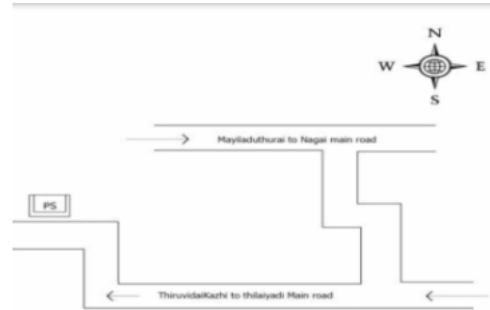

Google Map View

Polling Station Building Front View

Polling Station Front View

Cad View

Key MAP View

1 பெயர் : பிரியதர்ஷினி தந்தை பெயர்: சுரேஷ் வீட்டு எண் : 1/5 வயது : 23 பாலினம் : பெண் Photo is available IDV2104644	2 பெயர் : எம்.இளமதி தந்தை பெயர்: மதியழகன் வீட்டு எண் : 1/17 வயது : 28 பாலினம் : பெண் Photo is available IDV2117612	3 பெயர் : அங்குல் ராஜா தந்தை பெயர்: தங்கசாமி வீட்டு எண் : 1/26 வயது : 38 பாலினம் : ஆண் Photo is available IDV1072891
4 பெயர் : அபிதா தந்தை பெயர்: இளங்கோ வீட்டு எண் : 2/28 வயது : 25 பாலினம் : பெண் Photo is available IDV1075027	5 பெயர் : கனகா கணவர் பெயர்: அருண் பாண்டியன் வீட்டு எண் : 2/56 வயது : 27 பாலினம் : பெண் Photo is available IDV1072883	6 பெயர் : சசிசுமார் தந்தை பெயர்: சக்கரவர்த்தி வீட்டு எண் : 2/58 வயது : 27 பாலினம் : ஆண் Photo is available IDV1927458
7 பெயர் : செளரிராஜன் தந்தை பெயர்: மூர்த்தி வீட்டு எண் : 2/59 வயது : 23 பாலினம் : ஆண் Photo is available IDV2080778	8 பெயர் : ஹரிபிரசாத் தந்தை பெயர்: ரவி வீட்டு எண் : 2-131 வயது : 26 பாலினம் : ஆண் Photo is available IDV1920081	9 பெயர் : திருமுருகன் தந்தை பெயர்: பொன்னுசாமி வீட்டு எண் : 2/147 வயது : 27 பாலினம் : ஆண் Photo is available IDV1119171
10 பெயர் : சங்கீதா கணவர் பெயர்: புஷ்பராஜ் வீட்டு எண் : 2/167 வயது : 33 பாலினம் : பெண் Photo is available IDV2085074	11 பெயர் : செந்தில்முருகன் தந்தை பெயர்: ஜெயராமன் வீட்டு எண் : 3 வயது : 41 பாலினம் : ஆண் Photo is available IDV0521476	12 பெயர் : சங்கர் தந்தை பெயர்: மணி வீட்டு எண் : 3-4-D வயது : 51 பாலினம் : ஆண் Photo is available IDV0073551
13 பெயர் : மணிமேகலை கணவர் பெயர்: சங்கர் வீட்டு எண் : 3-4-D வயது : 46 பாலினம் : பெண் Photo is available IDV0073544	14 பெயர் : சாராள் கணவர் பெயர்: அறிவு வீட்டு எண் : 3/12 வயது : 32 பாலினம் : பெண் Photo is available IDV2053015	15 பெயர் : ராணி தந்தை பெயர்: ராஜேந்திரன் வீட்டு எண் : 3/13 வயது : 47 பாலினம் : பெண் Photo is available IDV2014553
16 பெயர் : அபிதா தந்தை பெயர்: ராஜேந்திரன் வீட்டு எண் : 3/15 வயது : 25 பாலினம் : ஆண் Photo is available IDV2014934	17 பெயர் : கார்த்திக் ராஜேந்திரன் தந்தை பெயர்: ராஜேந்திரன் வீட்டு எண் : 3/15 வயது : 23 பாலினம் : ஆண் Photo is available IDV2430080	18 பெயர் : தையல்நாயகி கணவர் பெயர்: ஜெயராமன் வீட்டு எண் : 3-22 வயது : 60 பாலினம் : பெண் Photo is available JWF4999017
19 பெயர் : சோமு தந்தை பெயர்: ராதாகிருஷ்ணன் வீட்டு எண் : 3-34 வயது : 62 பாலினம் : ஆண் Photo is available IDV1772771	20 பெயர் : ரேணுகா கணவர் பெயர்: சோமசுந்தரம் வீட்டு எண் : 3-34 வயது : 55 பாலினம் : பெண் Photo is available JWF1011915	21 பெயர் : ஜெயசுர் தந்தை பெயர்: அன்பழகன் வீட்டு எண் : 3-62 வயது : 28 பாலினம் : பெண் Photo is available IDV1154863
22 பெயர் : மகாதேவன் தந்தை பெயர்: சுந்தர் வீட்டு எண் : 3-62 வயது : 25 பாலினம் : ஆண் Photo is available IDV1920065	23 பெயர் : பார்த்திபன் தந்தை பெயர்: இராமதாஸ் வீட்டு எண் : 3-79 வயது : 26 பாலினம் : ஆண் Photo is available IDV1154889	24 பெயர் : சுந்தரி தந்தை பெயர்: பழனி வீட்டு எண் : 3-86 வயது : 46 பாலினம் : பெண் Photo is available IDV1932375
25 பெயர் : தனலெட்சுமி கணவர் பெயர்: ராஜேந்திரன் வீட்டு எண் : 3-87A வயது : 56 பாலினம் : பெண் Photo is available IDV0521450	26 பெயர் : ராஜேந்திரன் தாயின் பெயர்: அம்பிகா வீட்டு எண் : 3-87A வயது : 54 பாலினம் : ஆண் Photo is available IDV0521468	27 பெயர் : வடிவழகி ஜெயபிரகாஷ் கணவர் பெயர்: ஜெயபிரகாஷ் வீட்டு எண் : 3-112 வயது : 36 பாலினம் : பெண் Photo is available IDV2159978
28 பெயர் : சபரிநாதன் தந்தை பெயர்: அன்பழகன் வீட்டு எண் : 3-125ஏ வயது : 26 பாலினம் : ஆண் Photo is available IDV1154905	29 பெயர் : விஜயா லக்ஷ்மி கணவர் பெயர்: ராஜமாணிக்கம் வீட்டு எண் : 3/126A வயது : 41 பாலினம் : பெண் Photo is available IDV1135615	30 பெயர் : மஞ்சளா கணவர் பெயர்: ஜெயராமன் வீட்டு எண் : 3-152 வயது : 66 பாலினம் : பெண் Photo is available IDV1772789