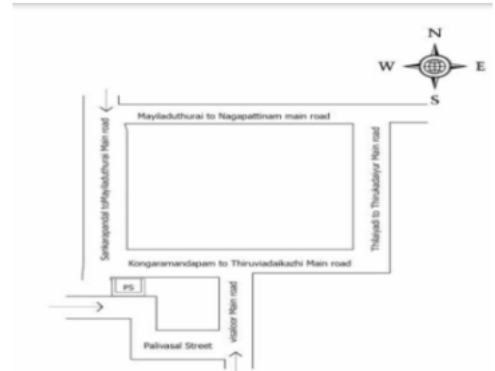

Google Map View

Polling Station Building Front View

Polling Station Front View

Cad View

Key MAP View

1 பெயர் : ஜோதி தந்தை பெயர்: ஆரோக்கியம் வீட்டு எண் : 1 வயது : 57 பாலினம் : ஆண்	IDV1207711 Photo is available	2 பெயர் : கொடியரசி கணவர் பெயர்: ஜோதி வீட்டு எண் : 1 வயது : 45 பாலினம் : பெண்	JWF2197374 Photo is available	3 பெயர் : அனுசுயா தந்தை பெயர்: கலையரசன் வீட்டு எண் : 1/1 வயது : 27 பாலினம் : பெண்	IDV2207454 Photo is available
4 பெயர் : ஆசைத்தம்பி தந்தை பெயர்: ராமசாமி வீட்டு எண் : 1-3 வயது : 68 பாலினம் : ஆண்	IDV1785054 Photo is available	5 பெயர் : முருகானந்தம் தந்தை பெயர்: ஆசைத்தம்பி வீட்டு எண் : 1/3 வயது : 36 பாலினம் : ஆண்	IDV1940295 Photo is available	6 பெயர் : மேகலா தந்தை பெயர்: ஆசைத்தம்பி வீட்டு எண் : 1/3 வயது : 35 பாலினம் : பெண்	IDV2078962 Photo is available
7 பெயர் : சின்னதுரை தந்தை பெயர்: ஆசைத்தம்பி வீட்டு எண் : 1-3 வயது : 33 பாலினம் : ஆண்	IDV0522284 Photo is available	8 பெயர் : அனுசுயா தந்தை பெயர்: அஞ்சம்மாள் வீட்டு எண் : 1-3B வயது : 31 பாலினம் : பெண்	IDV0603647 Photo is available	9 பெயர் : ராமதாஸ் தந்தை பெயர்: அஞ்சான் வீட்டு எண் : 1-4 வயது : 56 பாலினம் : ஆண்	IDV1785062 Photo is available
10 பெயர் : ரஞ்சிதா தந்தை பெயர்: ராமதாஸ் வீட்டு எண் : 1-4 வயது : 29 பாலினம் : பெண்	IDV0869925 Photo is available	11 பெயர் : வனமயில் கணவர் பெயர்: செளந்தரராசு வீட்டு எண் : 1-5 வயது : 68 பாலினம் : பெண்	IDV1785088 Photo is available	12 பெயர் : சசிகலா கணவர் பெயர்: விஜயகுமார் வீட்டு எண் : 1-5 வயது : 50 பாலினம் : பெண்	IDV0603654 Photo is available
13 பெயர் : ஜோஸ்பின்மேரி கணவர் பெயர்: பாரதிதாசன் வீட்டு எண் : 1/5 வயது : 36 பாலினம் : பெண்	IDV2360477 Photo is available	14 பெயர் : ராகுல் தந்தை பெயர்: விஜயகுமார் வீட்டு எண் : 1/5 வயது : 26 பாலினம் : ஆண்	IDV2079192 Photo is available	15 பெயர் : விஜயகுமார் தந்தை பெயர்: நாகமுத்து வீட்டு எண் : 1-5-1 வயது : 58 பாலினம் : ஆண்	IDV0199224 Photo is available
16 பெயர் : கலையரசன் தந்தை பெயர்: கலியபெருமாள் வீட்டு எண் : 1-5-1 வயது : 52 பாலினம் : ஆண்	IDV0074450 Photo is available	17 பெயர் : மாலா கணவர் பெயர்: கலையரசன் வீட்டு எண் : 1-5-1 வயது : 48 பாலினம் : பெண்	IDV0074468 Photo is available	18 பெயர் : பாரதிதாசன் தந்தை பெயர்: செளந்தரராசு வீட்டு எண் : 1-5-3 வயது : 38 பாலினம் : ஆண்	IDV0199216 Photo is available
19 பெயர் : கண்ணதாசன் தந்தை பெயர்: செளந்தரராசு வீட்டு எண் : 1-5-3 வயது : 38 பாலினம் : ஆண்	IDV0074476 Photo is available	20 பெயர் : மாதவி கணவர் பெயர்: மகேந்திரன் வீட்டு எண் : 1-8 வயது : 42 பாலினம் : பெண்	IDV0199232 Photo is available	21 பெயர் : மகேந்திரன் தந்தை பெயர்: கலியபெருமாள் வீட்டு எண் : 1-8-1 வயது : 47 பாலினம் : ஆண்	JWF1242924 Photo is available
22 பெயர் : பாக்கியராஜ் தந்தை பெயர்: கலியபெருமாள் வீட்டு எண் : 1-8A வயது : 40 பாலினம் : ஆண்	JWF2562031 Photo is available	23 பெயர் : சண்முகம் தந்தை பெயர்: சுவாமிபிள்ளை வீட்டு எண் : 1-9 வயது : 78 பாலினம் : ஆண்	IDV1785104 Photo is available	24 பெயர் : தம்பிராஜா தந்தை பெயர்: சண்முகம் வீட்டு எண் : 1-9 வயது : 40 பாலினம் : ஆண்	JWF2565836 Photo is available
25 பெயர் : தாயம்மாள் கணவர் பெயர்: குழந்தைவேலு வீட்டு எண் : 1-10 வயது : 81 பாலினம் : பெண்	IDV1785112 Photo is available	26 பெயர் : அன்புசெல்வம் தந்தை பெயர்: குழந்தைவேலு வீட்டு எண் : 1-10 வயது : 42 பாலினம் : ஆண்	JWF4912580 Photo is available	27 பெயர் : லெட்சுமி கணவர் பெயர்: தம்புசாமி வீட்டு எண் : 1-11 வயது : 62 பாலினம் : பெண்	IDV1785120 Photo is available
28 பெயர் : சுந்தரமூர்த்தி தந்தை பெயர்: தம்புசாமி வீட்டு எண் : 1-11 வயது : 36 பாலினம் : ஆண்	IDV0199240 Photo is available	29 பெயர் : தமிழ்வாணன் தந்தை பெயர்: கலியமூர்த்தி வீட்டு எண் : 1-12 வயது : 52 பாலினம் : ஆண்	IDV1785138 Photo is available	30 பெயர் : சந்திரா கணவர் பெயர்: கலியமூர்த்தி வீட்டு எண் : 1-12-1 வயது : 68 பாலினம் : பெண்	IDV1785146 Photo is available