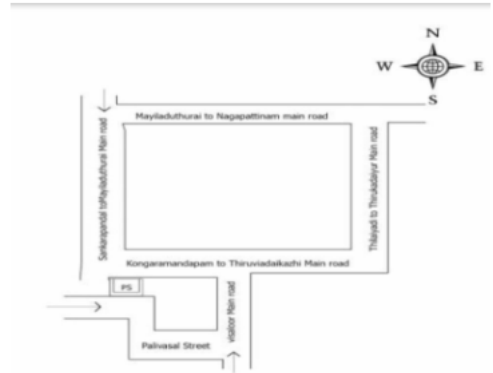

Nazri Naksha

Google Map View

Polling Station Building Front View

Polling Station Front View

Cad View

Key MAP View

சட்டமன்றத் தொகுதியின் எண் மற்றும் பெயர் : 162-பூம்புகார்  
பிரிவு எண் மற்றும் பெயர் 1-விசலூர் (வ.கி) மற்றும் (ஊ), விசலூர் வடக்குதெரு வார்டு:1