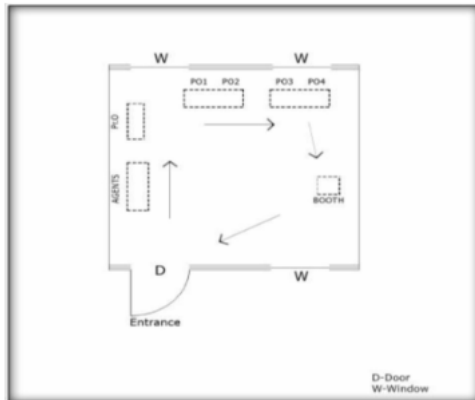

Nazri Naksha

Google Map View

Polling Station Building Front View

Polling Station Front View

Cad View

Key MAP View

சட்டமன்றத் தொகுதியின் எண் மற்றும் பெயர் : 162-பூம்புகார்  
பிரிவு எண் மற்றும் பெயர் 1-விசலூர் (வ.கி) மற்றும் (ஊ), விசலூர் வடக்குதெரு வார்டு:1