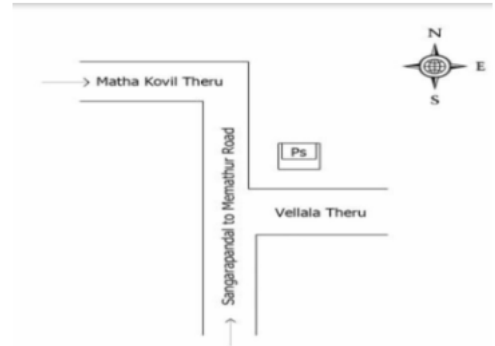

Cad View

Key MAP View