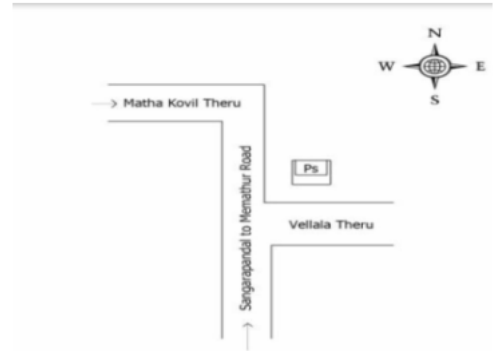

Key MAP View