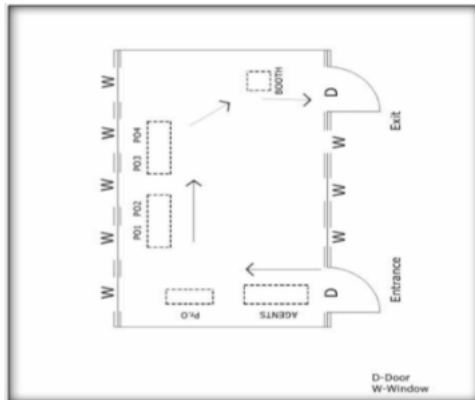

Google Map View

Polling Station Building Front View

Polling Station Front View

Cad View

Key MAP View

1 பெயர் : அஜித்குமார் தந்தை பெயர்: அந்தோனி ராஜ் வீட்டு எண் : 1-40 வயது : 25 பாலினம் : ஆண்	IDV1134485 Photo is available	2 பெயர் : சுகன்யா கணவர் பெயர்: பாஸ்கரன் வீட்டு எண் : 1/54 வயது : 35 பாலினம் : பெண்	IDV2002723 Photo is available	3 பெயர் : கலைவாணன் தந்தை பெயர்: கலியமூர்த்தி வீட்டு எண் : 2-25c வயது : 38 பாலினம் : ஆண்	IDV0604066 Photo is available
4 பெயர் : சரண்யா தந்தை பெயர்: வடிவேலன் வீட்டு எண் : 2-28A வயது : 34 பாலினம் : ஆண்	IDV1043215 Photo is available	5 பெயர் : தீபா கணவர் பெயர்: பாலமுருகன் வீட்டு எண் : 2-32A வயது : 44 பாலினம் : பெண்	IDV1018035 Photo is available	6 பெயர் : அபிராமி தந்தை பெயர்: மாரிமுத்து வீட்டு எண் : 2-32A வயது : 23 பாலினம் : பெண்	IDV1996768 Photo is available
7 பெயர் : சபாராணி கணவர் பெயர்: ராஜிவ்காந்தி வீட்டு எண் : 2/225 வயது : 29 பாலினம் : பெண்	IDV1163294 Photo is available	8 பெயர் : சம்மந்தம் தந்தை பெயர்: துரைசாமி வீட்டு எண் : 2-226 வயது : 72 பாலினம் : ஆண்	IDV1804152 Photo is available	9 பெயர் : மல்லிகா கணவர் பெயர்: சம்மந்தம் வீட்டு எண் : 2-226 வயது : 65 பாலினம் : பெண்	IDV1804160 Photo is available
10 பெயர் : சண்முகசுந்தரம் தந்தை பெயர்: சம்பந்தம் வீட்டு எண் : 2-226 வயது : 44 பாலினம் : ஆண்	JWF2177681 Photo is available	11 பெயர் : விஜயலெட்சுமி தந்தை பெயர்: சம்பந்தம் வீட்டு எண் : 2-226 வயது : 40 பாலினம் : பெண்	JWF2682342 Photo is available	12 பெயர் : சிவரஞ்சனி தந்தை பெயர்: பாலு வீட்டு எண் : 2/226 வயது : 35 பாலினம் : பெண்	IDV1994953 Photo is available
13 பெயர் : ஜேம்ஸ்ஜெயசீலன் தந்தை பெயர்: காபிரியேல் வீட்டு எண் : 2-229 வயது : 55 பாலினம் : ஆண்	JWF1037308 Photo is available	14 பெயர் : பியூலாராஞானவர்த்தினி கணவர் பெயர்: ஜேம்ஸ்ஜெயசீலன் வீட்டு எண் : 2-229 வயது : 50 பாலினம் : பெண்	JWF1037209 Photo is available	15 பெயர் : சாமுவேல் இன்பராஜ் தந்தை பெயர்: ஜேம்ஸ் வீட்டு எண் : 2-229 வயது : 40 பாலினம் : ஆண்	IDV1052786 Photo is available
16 பெயர் : அருள்மணி கணவர் பெயர்: சாமுவேல் வீட்டு எண் : 2/229 வயது : 38 பாலினம் : பெண்	IDV2379931 Photo is available	17 பெயர் : ஜோஸ்வா விமல்ராஜ் தந்தை பெயர்: ஜேம்ஸ் ஜெயசீலன் வீட்டு எண் : 2-229 வயது : 30 பாலினம் : ஆண்	IDV0964064 Photo is available	18 பெயர் : ஆல்பர்ட்அற்புதராஜ் தந்தை பெயர்: காபிரியேல் வீட்டு எண் : 2-230 வயது : 51 பாலினம் : ஆண்	JWF1035831 Photo is available
19 பெயர் : அலெக்ஸ் ஜோயல் தந்தை பெயர்: ஆல்பர்ட் அற்புதராஜ் வீட்டு எண் : 2-230 வயது : 27 பாலினம் : ஆண்	IDV1049667 Photo is available	20 பெயர் : ஆம்ஸ்ட்ராங்நோவா தந்தை பெயர்: ஆல்பர்ட் அற்புதராஜ் வீட்டு எண் : 2/230 வயது : 21 பாலினம் : ஆண்	IDV2221364 Photo is available	21 பெயர் : ஜோதிசிலுவைமணி கணவர் பெயர்: ஹென்றி வீட்டு எண் : 2-231 வயது : 52 பாலினம் : பெண்	JWF1058544 Photo is available
# 22 பெயர் : மரகதம் வேதமணி ஆல்பர்ட் அற்புதராஜ் கணவர் பெயர்: ஆல்பர்ட்அற்புதராஜ் வீட்டு எண் : 2/230 வயது : 46 பாலினம் : பெண்	JWF1035849 Photo is available	23 பெயர் : மல்லிகா கணவர் பெயர்: சுப்பிரமணியன் வீட்டு எண் : 2-232 வயது : 60 பாலினம் : பெண்	JWF2176832 Photo is available	24 பெயர் : பாஞ்சாலி கணவர் பெயர்: அம்மாசி வீட்டு எண் : 2-233 வயது : 81 பாலினம் : பெண்	JWF1034370 Photo is available
25 பெயர் : ராஜபூர் தந்தை பெயர்: ராஜசேகர் வீட்டு எண் : 2/233 வயது : 20 பாலினம் : பெண்	IDV2355097 Photo is available	26 பெயர் : ராஜசேகர் தந்தை பெயர்: அம்மாசி வீட்டு எண் : 2-233A வயது : 47 பாலினம் : ஆண்	JWF1187574 Photo is available	27 பெயர் : சமதி கணவர் பெயர்: ராஜசேகர் வீட்டு எண் : 2-233A வயது : 44 பாலினம் : பெண்	JWF1270776 Photo is available
28 பெயர் : ராஜலெட்சுமி கணவர் பெயர்: ராஜேந்திரன் வீட்டு எண் : 2/234 வயது : 51 பாலினம் : பெண்	JWF1037274 Photo is available	29 பெயர் : அனிதா தந்தை பெயர்: ராஜேந்திரன் வீட்டு எண் : 2/234 வயது : 31 பாலினம் : பெண்	IDV2098606 Photo is available	30 பெயர் : ராஜேஷ் கண்ணா தந்தை பெயர்: ராஜேந்திரன் வீட்டு எண் : 2-234 வயது : 28 பாலினம் : ஆண்	IDV1046267 Photo is available