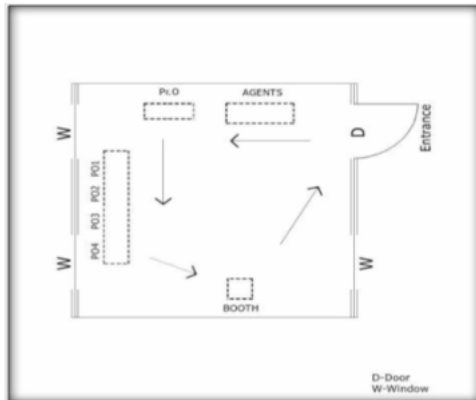

Google Map View

Polling Station Building Front View

Polling Station Front View

Cad View

Key MAP View

1 பெயர் : வலம்புரி தந்தை பெயர்: குருமூர்த்தி வீட்டு எண் : 1-19 வயது : 49 பாலினம் : ஆண்	IDV0985911 Photo is available	2 பெயர் : குருமணி தந்தை பெயர்: பழனிவேல் வீட்டு எண் : 1-21 வயது : 53 பாலினம் : பெண்	IDV0840249 Photo is available	3 பெயர் : விமல் தந்தை பெயர்: சந்திரசேகர் வீட்டு எண் : 1-25 வயது : 41 பாலினம் : ஆண்	IDV0391813 Photo is available
4 பெயர் : காயத்ரி தந்தை பெயர்: கணேசன் வீட்டு எண் : 1-25 வயது : 31 பாலினம் : பெண்	IDV0391516 Photo is available	5 பெயர் : தீபன்சக்கரவர்த்தி தந்தை பெயர்: சோமசுந்தரம் வீட்டு எண் : 1-33 வயது : 39 பாலினம் : ஆண்	IDV0141085 Photo is available	6 பெயர் : ஜெயசீலன் தந்தை பெயர்: கணேசன் வீட்டு எண் : 1-35A வயது : 35 பாலினம் : ஆண்	IDV0140533 Photo is available
7 பெயர் : லெட்சுமி நாராயணன் தந்தை பெயர்: செல்வம் வீட்டு எண் : 1-79 வயது : 33 பாலினம் : ஆண்	IDV0391482 Photo is available	8 பெயர் : ஆனந்தராஜ் தந்தை பெயர்: சேகர் வீட்டு எண் : 1-130 வயது : 35 பாலினம் : ஆண்	IDV0101253 Photo is available	9 பெயர் : வனிதா தந்தை பெயர்: சேகர் வீட்டு எண் : 1-130 வயது : 31 பாலினம் : பெண்	IDV0628560 Photo is available
10 பெயர் : மவுரியா தந்தை பெயர்: மகேந்திரன் வீட்டு எண் : 1/175 வயது : 25 பாலினம் : பெண்	IDV1120252 Photo is available	11 பெயர் : தேவி கணவர் பெயர்: கார்த்திகேசன் வீட்டு எண் : 1-184 வயது : 42 பாலினம் : பெண்	IDV0563155 Photo is available	12 பெயர் : காமேஷ் தந்தை பெயர்: தேவேந்திரன் வீட்டு எண் : 1/191 வயது : 24 பாலினம் : ஆண்	IDV2028066 Photo is available
13 பெயர் : சியாமளா தேவி தந்தை பெயர்: முருகேசன் வீட்டு எண் : 1-246 வயது : 34 பாலினம் : பெண்	IDV0220319 Photo is available	14 பெயர் : தேவேந்திரன் தந்தை பெயர்: முருகேசன் வீட்டு எண் : 1-246 வயது : 31 பாலினம் : ஆண்	IDV0727123 Photo is available	15 பெயர் : பாலசுந்தரம் தந்தை பெயர்: கணேசன் வீட்டு எண் : 1-274 வயது : 35 பாலினம் : ஆண்	IDV0141077 Photo is available
16 பெயர் : சசிகலா கணவர் பெயர்: கண்ணதாசன் வீட்டு எண் : 1/285 வயது : 42 பாலினம் : பெண்	IDV2206159 Photo is available	17 பெயர் : சத்தியராஜ் தாயின் பெயர்: ராதா வீட்டு எண் : 1-289 வயது : 31 பாலினம் : ஆண்	IDV0727115 Photo is available	18 பெயர் : மணிமேகலை கணவர் பெயர்: சத்தியசீலன் வீட்டு எண் : 1-295 வயது : 37 பாலினம் : பெண்	IDV0391334 Photo is available
19 பெயர் : செல்வி தந்தை பெயர்: உலகநாதன் வீட்டு எண் : 1-297 வயது : 46 பாலினம் : பெண்	IDV0391367 Photo is available	20 பெயர் : சிலம்பரசன் தந்தை பெயர்: உலகநாதன் வீட்டு எண் : 1-298 வயது : 35 பாலினம் : ஆண்	IDV0101378 Photo is available	21 பெயர் : சௌந்தராஜன் தந்தை பெயர்: நடராஜன் வீட்டு எண் : 1-299 வயது : 35 பாலினம் : ஆண்	IDV0391342 Photo is available
22 பெயர் : பக்கிரி தந்தை பெயர்: கூத்தன் வீட்டு எண் : 1-304 வயது : 70 பாலினம் : ஆண்	IDV1231976 Photo is available	23 பெயர் : சந்திரன் தந்தை பெயர்: பக்கிரி வீட்டு எண் : 1-304 வயது : 50 பாலினம் : ஆண்	IDV1231984 Photo is available	24 பெயர் : சித்ரா கணவர் பெயர்: சந்திரன் வீட்டு எண் : 1-304 வயது : 46 பாலினம் : பெண்	IDV0391433 Photo is available
25 பெயர் : முருகானந்தம் தந்தை பெயர்: பக்கிரிசாமி வீட்டு எண் : 1-304 வயது : 35 பாலினம் : ஆண்	IDV0101261 Photo is available	26 பெயர் : வெண்ணிலா தந்தை பெயர்: பக்கிரிசாமி வீட்டு எண் : 1-304 வயது : 33 பாலினம் : பெண்	IDV0563247 Photo is available	27 பெயர் : இன்பவல்லி கணவர் பெயர்: தானியேல் வீட்டு எண் : 1-305 வயது : 65 பாலினம் : பெண்	IDV1232008 Photo is available
28 பெயர் : பட்டாபிராமன் தந்தை பெயர்: தானியேல் வீட்டு எண் : 1-305 வயது : 41 பாலினம் : ஆண்	IDV0101394 Photo is available	29 பெயர் : அசோக்குமார் தந்தை பெயர்: தானியேல் வீட்டு எண் : 1-305 வயது : 39 பாலினம் : ஆண்	IDV0140723 Photo is available	30 பெயர் : சத்யா தந்தை பெயர்: தானியேல் வீட்டு எண் : 1-305 வயது : 32 பாலினம் : பெண்	IDV0727107 Photo is available