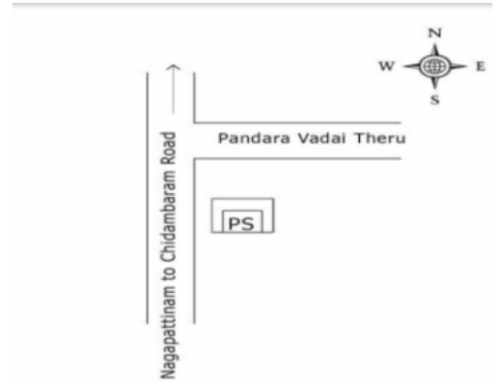

Google Map View

Polling Station Building Front View

Polling Station Front View

Cad View

Key MAP View

1 பெயர் : வலம்புரி தந்தை பெயர்: குருமூர்த்தி வீட்டு எண் : 1-19 வயது : 49 பாலினம் : ஆண்	IDV0985911 Photo is available	2 பெயர் : குருமணி தந்தை பெயர்: பழனிவேல் வீட்டு எண் : 1-21 வயது : 53 பாலினம் : பெண்	IDV0840249 Photo is available	3 பெயர் : விமல் தந்தை பெயர்: சந்திரசேகர் வீட்டு எண் : 1-25 வயது : 41 பாலினம் : ஆண்	IDV0391813 Photo is available
4 பெயர் : காயத்ரி தந்தை பெயர்: கணேசன் வீட்டு எண் : 1-25 வயது : 31 பாலினம் : பெண்	IDV0391516 Photo is available	5 பெயர் : தீபன்சக்கரவர்த்தி தந்தை பெயர்: சோமசுந்தரம் வீட்டு எண் : 1-33 வயது : 39 பாலினம் : ஆண்	IDV0141085 Photo is available	6 பெயர் : ஜெயசீலன் தந்தை பெயர்: கணேசன் வீட்டு எண் : 1-35A வயது : 35 பாலினம் : ஆண்	IDV0140533 Photo is available
7 பெயர் : லெட்சுமி நாராயணன் தந்தை பெயர்: செல்வம் வீட்டு எண் : 1-79 வயது : 33 பாலினம் : ஆண்	IDV0391482 Photo is available	8 பெயர் : ஆனந்தராஜ் தந்தை பெயர்: சேகர் வீட்டு எண் : 1-130 வயது : 35 பாலினம் : ஆண்	IDV0101253 Photo is available	9 பெயர் : வனிதா தந்தை பெயர்: சேகர் வீட்டு எண் : 1-130 வயது : 31 பாலினம் : பெண்	IDV0628560 Photo is available
10 பெயர் : மவுரியா தந்தை பெயர்: மகேந்திரன் வீட்டு எண் : 1/175 வயது : 25 பாலினம் : பெண்	IDV1120252 Photo is available	11 பெயர் : தேவி கணவர் பெயர்: கார்த்திகேசன் வீட்டு எண் : 1-184 வயது : 42 பாலினம் : பெண்	IDV0563155 Photo is available	12 பெயர் : காமேஷ் தந்தை பெயர்: தேவேந்திரன் வீட்டு எண் : 1/191 வயது : 24 பாலினம் : ஆண்	IDV2028066 Photo is available
13 பெயர் : சியாமளா தேவி தந்தை பெயர்: முருகேசன் வீட்டு எண் : 1-246 வயது : 34 பாலினம் : பெண்	IDV0220319 Photo is available	14 பெயர் : தேவேந்திரன் தந்தை பெயர்: முருகேசன் வீட்டு எண் : 1-246 வயது : 31 பாலினம் : ஆண்	IDV0727123 Photo is available	15 பெயர் : பாலசுந்தரம் தந்தை பெயர்: கணேசன் வீட்டு எண் : 1-274 வயது : 35 பாலினம் : ஆண்	IDV0141077 Photo is available
16 பெயர் : சசிகலா கணவர் பெயர்: கண்ணதாசன் வீட்டு எண் : 1/285 வயது : 42 பாலினம் : பெண்	IDV2206159 Photo is available	17 பெயர் : சத்தியராஜ் தாயின் பெயர்: ராதா வீட்டு எண் : 1-289 வயது : 31 பாலினம் : ஆண்	IDV0727115 Photo is available	18 பெயர் : மணிமேகலை கணவர் பெயர்: சத்தியசீலன் வீட்டு எண் : 1-295 வயது : 37 பாலினம் : பெண்	IDV0391334 Photo is available
19 பெயர் : செல்வி தந்தை பெயர்: உலகநாதன் வீட்டு எண் : 1-297 வயது : 46 பாலினம் : பெண்	IDV0391367 Photo is available	20 பெயர் : சிலம்பரசன் தந்தை பெயர்: உலகநாதன் வீட்டு எண் : 1-298 வயது : 35 பாலினம் : ஆண்	IDV0101378 Photo is available	21 பெயர் : சௌந்தராஜன் தந்தை பெயர்: நடராஜன் வீட்டு எண் : 1-299 வயது : 35 பாலினம் : ஆண்	IDV0391342 Photo is available
22 பெயர் : பக்கிரி தந்தை பெயர்: கூத்தன் வீட்டு எண் : 1-304 வயது : 70 பாலினம் : ஆண்	IDV1231976 Photo is available	23 பெயர் : சந்திரன் தந்தை பெயர்: பக்கிரி வீட்டு எண் : 1-304 வயது : 50 பாலினம் : ஆண்	IDV1231984 Photo is available	24 பெயர் : சித்ரா கணவர் பெயர்: சந்திரன் வீட்டு எண் : 1-304 வயது : 46 பாலினம் : பெண்	IDV0391433 Photo is available
25 பெயர் : முருகானந்தம் தந்தை பெயர்: பக்கிரிசாமி வீட்டு எண் : 1-304 வயது : 35 பாலினம் : ஆண்	IDV0101261 Photo is available	26 பெயர் : வெண்ணிலா தந்தை பெயர்: பக்கிரிசாமி வீட்டு எண் : 1-304 வயது : 33 பாலினம் : பெண்	IDV0563247 Photo is available	27 பெயர் : இன்பவல்லி கணவர் பெயர்: தானியேல் வீட்டு எண் : 1-305 வயது : 65 பாலினம் : பெண்	IDV1232008 Photo is available
28 பெயர் : பட்டாபிராமன் தந்தை பெயர்: தானியேல் வீட்டு எண் : 1-305 வயது : 41 பாலினம் : ஆண்	IDV0101394 Photo is available	29 பெயர் : அசோக்குமார் தந்தை பெயர்: தானியேல் வீட்டு எண் : 1-305 வயது : 39 பாலினம் : ஆண்	IDV0140723 Photo is available	30 பெயர் : சத்யா தந்தை பெயர்: தானியேல் வீட்டு எண் : 1-305 வயது : 32 பாலினம் : பெண்	IDV0727107 Photo is available