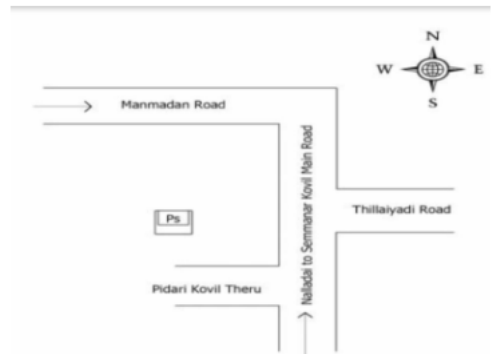

Google Map View

Polling Station Building Front View

Polling Station Front View

Cad View

Key MAP View

சட்டமன்றத் தொகுதியின் எண் மற்றும் பெயர் : 162-பூம்புகார்
பிரிவு எண் மற்றும் பெயர் 1-திருவிளையாட்டம் (வ.கி) மற்றும் (ஊ), மெயின்ரோடு வார்டு:1