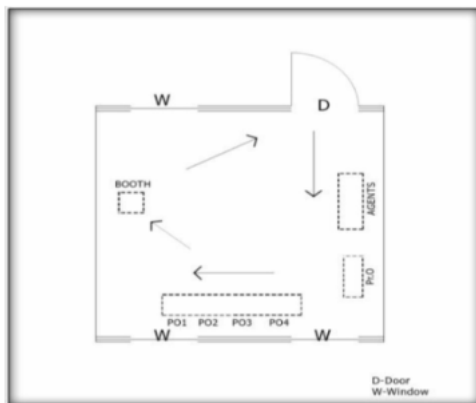

Google Map View

Polling Station Building Front View

Polling Station Front View

Cad View

Key MAP View

சட்டமன்றத் தொகுதியின் எண் மற்றும் பெயர் : 162-பூம்புகார்
பிரிவு எண் மற்றும் பெயர் 1-திருவிளையாட்டம் (வ.கி) மற்றும் (ஊ), மெயின்ரோடு வார்டு:1