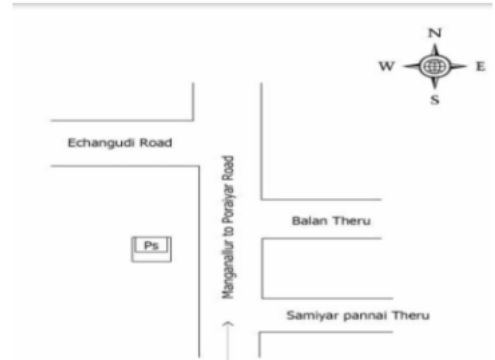

Cad View

Key MAP View