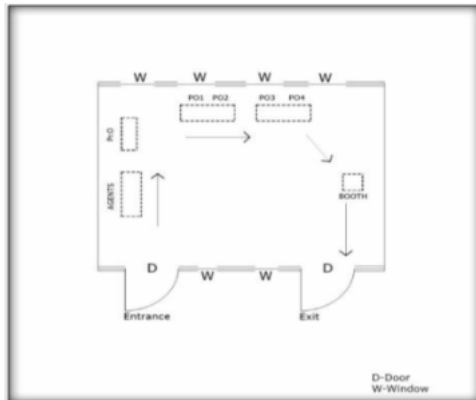

Cad View

D-Door
W-Window