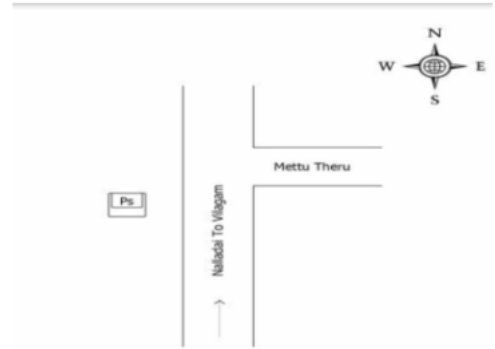

Key MAP View