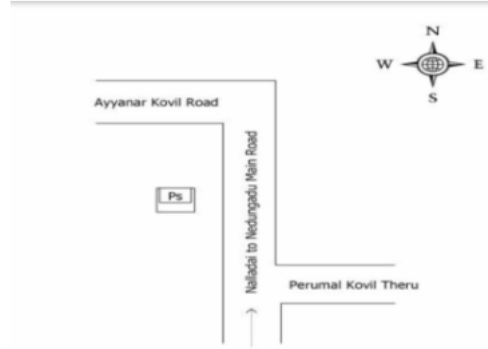

Google Map View

Polling Station Building Front View

Polling Station Front View

Cad View

Key MAP View

சட்டமன்றத் தொகுதியின் எண் மற்றும் பெயர் : 162-பூம்புகாரம் மற்றும் பெயர் : 1-நல்லாடை (வ.கி) மற்றும் (ஊ), மேலஅகரகாரம் வார்டு:3