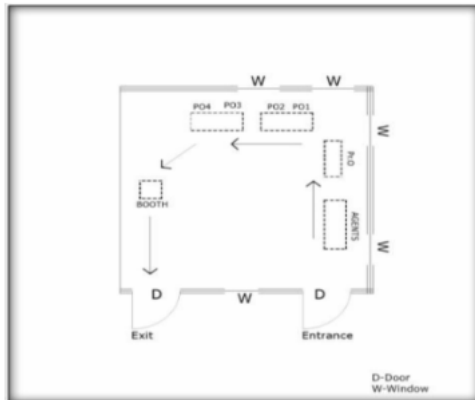

Google Map View

Polling Station Building Front View

Polling Station Front View

Cad View

Key MAP View

சட்டமன்றத் தொகுதியின் எண் மற்றும் பெயர் : 162-பூம்புகார் பிரிவு எண் மற்றும் பெயர் 1-நல்லாடை (வ.கி) மற்றும் (ஊ), அய்யனார் தோப்பு வார்டு:3