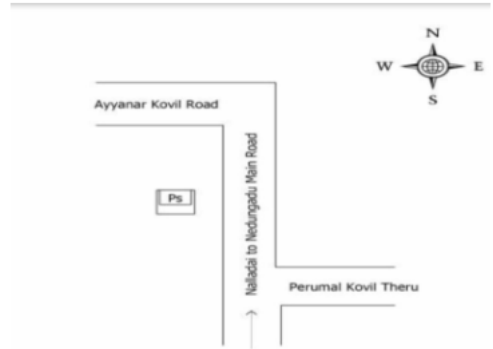

Google Map View

Polling Station Building Front View

Polling Station Front View

Cad View

Key MAP View

சட்டமன்றத் தொகுதியின் எண் மற்றும் பெயர் : 162-பூம்புகார் பிரிவு எண் மற்றும் பெயர் 1-நல்லாடை (வ.கி) மற்றும் (ஊ), அய்யனார் தோப்பு வார்டு:3