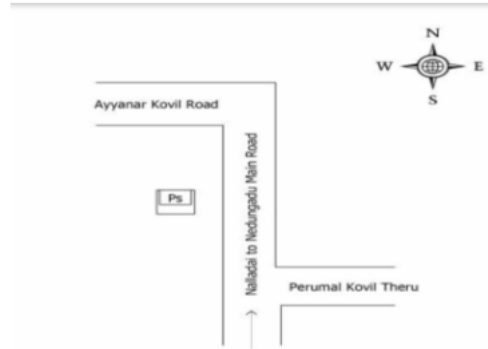

Key MAP View