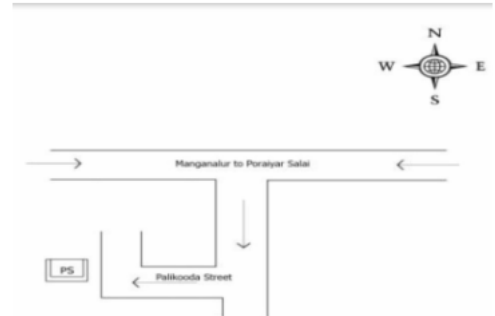

Polling Station Front View

Cad View

Key MAP View

சட்டமன்றத் தொகுதியின் எண் மற்றும் பெயர் : 162-பூம்புகார்
பிரிவு எண் மற்றும் பெயர் 1-இலுப்பூர் (வ.கி) மற்றும் (ஊ), சின்ன முனிவேலங்குடி வார்டு:1

பாகம் எண் : 299